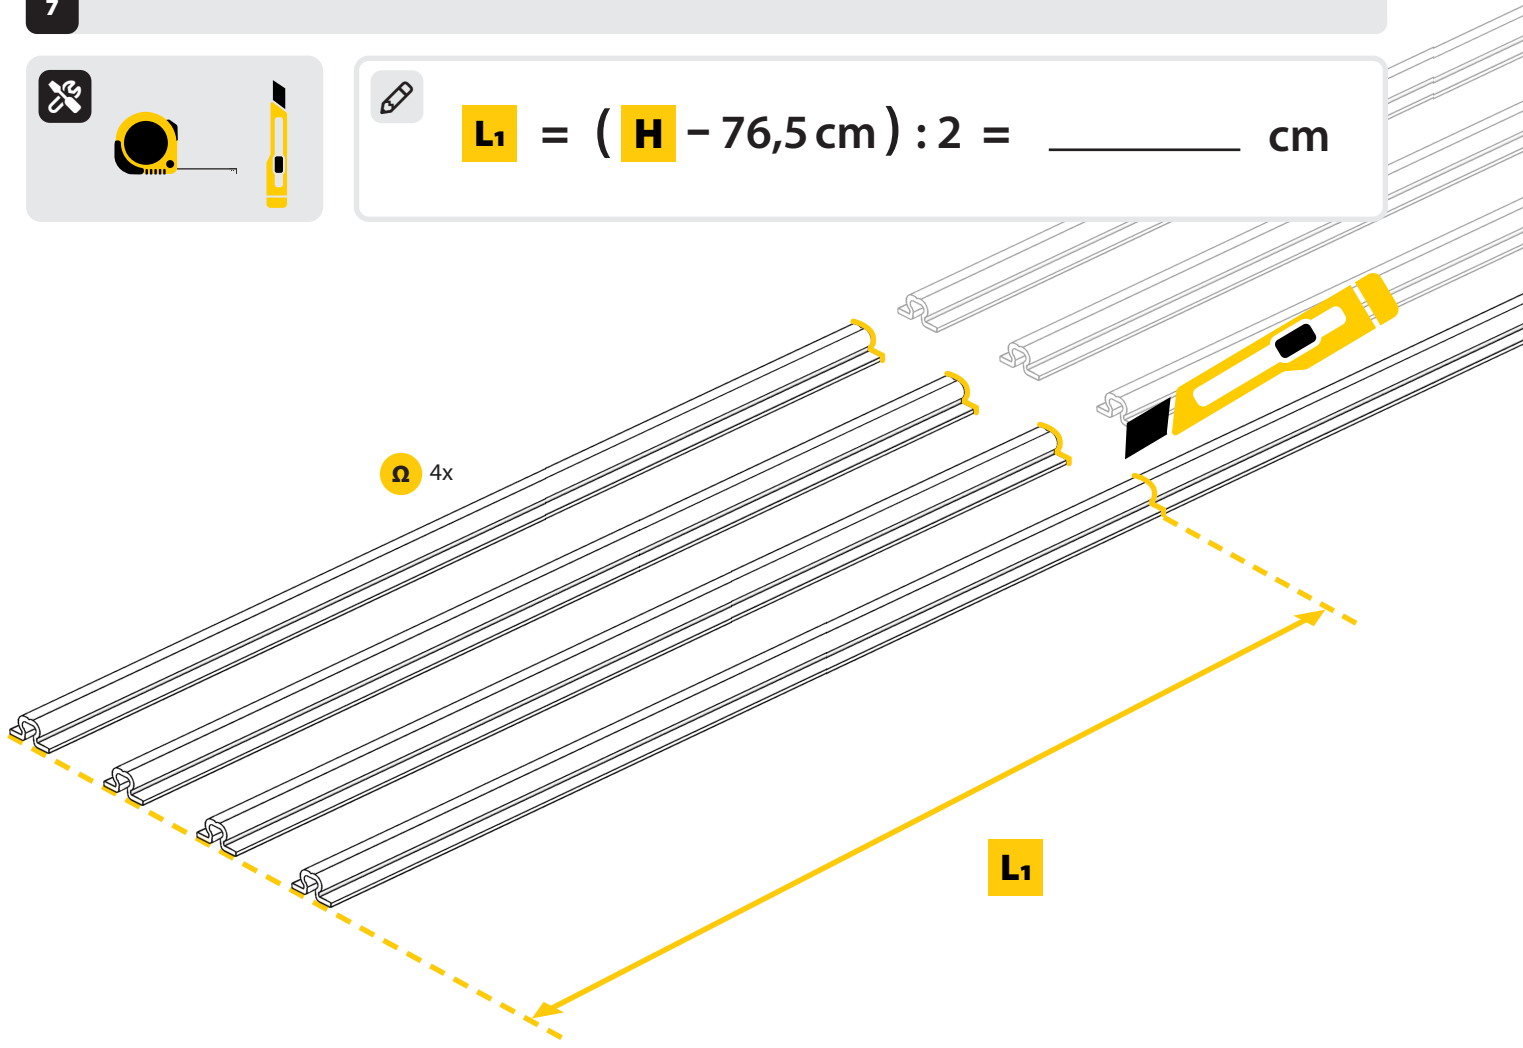

1

 **T** = _____ cm

2

$$T + 0,6 \text{ cm} = \text{_____ cm}$$

3

5

ⓘ 0,5 cm

4x

F₂ + D

F₂ + D

F₁ + D

F₁ + D

6

 **B** = _____ cm **H** = _____ cm

7

$L_1 = (H - 76,5 \text{ cm}) : 2 = \text{_____ cm}$

8

9

 $L_2 = (B - 77,2\text{cm}) : 2 = \text{_____ cm}$

10

12

13

CHECK

W

4x

R = _____ cm

S = _____ cm

25

T 16 ←

26

SERVICE

Mo-Fr 7.30 Uhr - 21.00 Uhr
Sa 8.00 Uhr - 14.00 Uhr
Tel +49 (0) 271 89 0 56 - 444
Fax +49 (0) 271 89 0 56 - 398