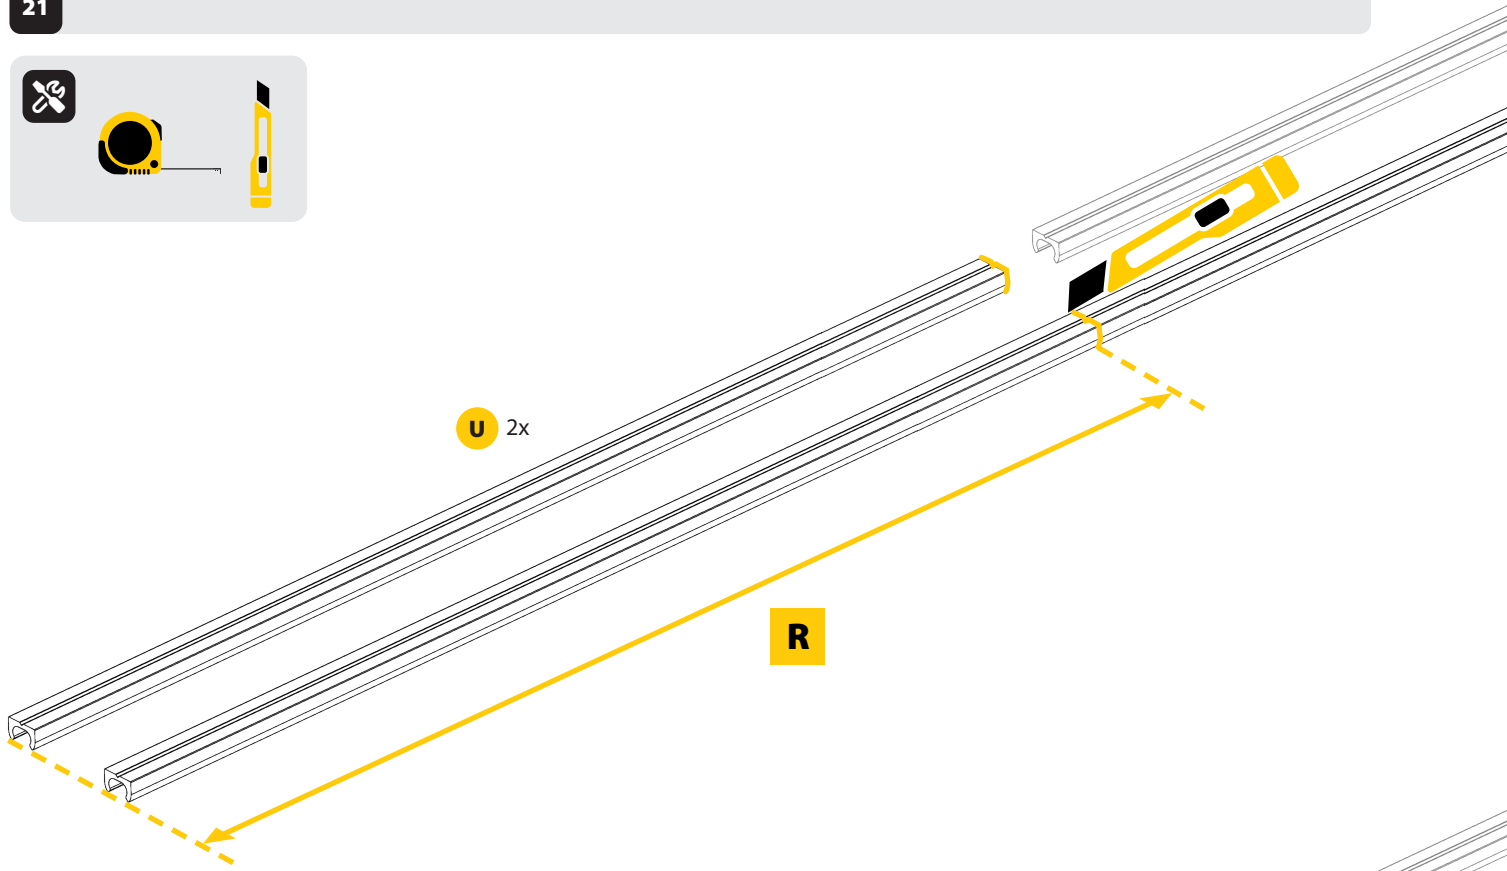

8

9

 $L_2 = (B - 77,2\text{cm}) : 2 = \text{_____ cm}$

10

12

13

CHECK

W

4x

R = _____ cm

S = _____ cm

25

T 16 ←

26

SERVICE

Mo-Fr 7.30 Uhr - 21.00 Uhr
Sa 8.00 Uhr - 14.00 Uhr
Tel +49 (0) 271 89 0 56 - 444
Fax +49 (0) 271 89 0 56 - 398