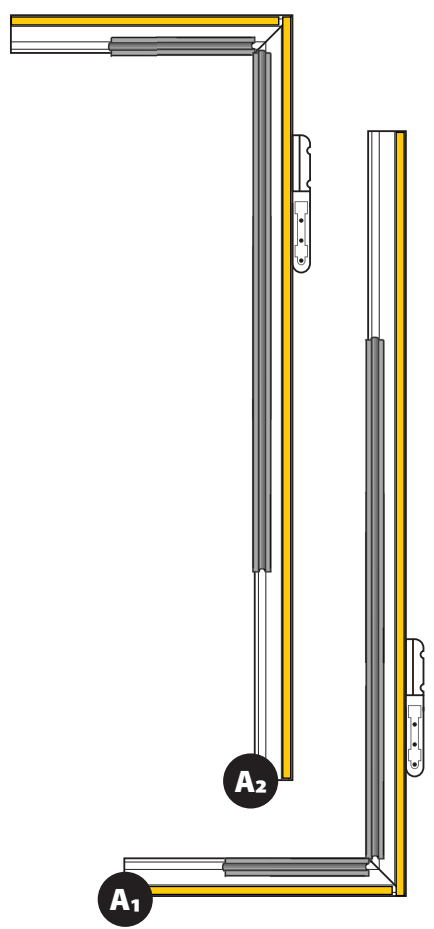

PROFLEX TÜR

70084, 70085, 3.010.000, 3.010.001

100x220 cm

INSTALLATION VIDEO

www.youtube.com/asmedien

1

 **B** = _____ cm **H** = _____ cm

2

$L_1 = (H - 91,0\text{cm}) : 2 = \text{_____ cm}$

3

4

$L_2 = (B - 75,0\text{cm}) : 2 = \text{_____ cm}$

5

6

 $L_3 = L_2 - 0,2 \text{ cm} = \underline{\hspace{2cm}} \text{ cm}$ 

7

9

10

OPT 1

OPT 2

W

S₁ = _____ cm

S₂ = _____ cm

S₃ = _____ cm

R₁ = _____ cm

R₂ = _____ cm

20

U 8x

2x

A series of 20 horizontal dotted lines for writing.

SERVICE

Mo-Fr 7.30 Uhr - 21.00 Uhr
Sa 8.00 Uhr - 14.00 Uhr
Tel +49 (0) 271 89 0 56 - 444
Fax +49 (0) 271 89 0 56 - 398