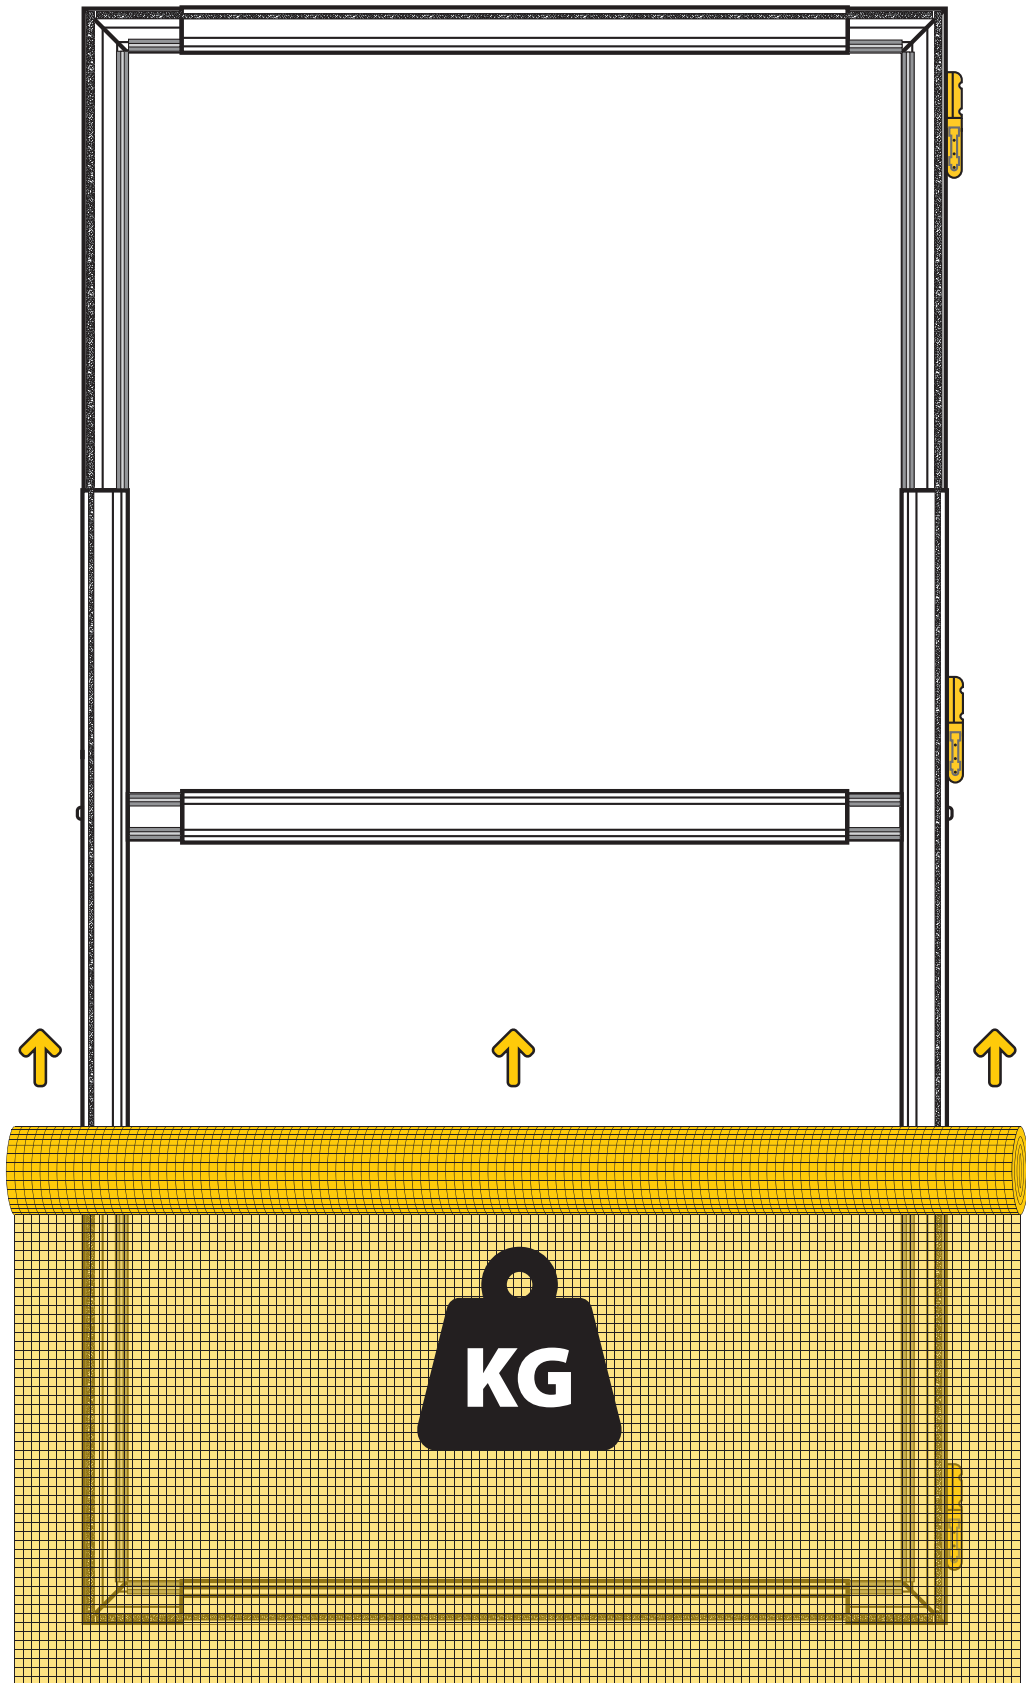

PROFLEX TÜR

70084, 70085, 3.010.000, 3.010.001

100x220 cm

INSTALLATION VIDEO

www.youtube.com/asmedien

1

 **B** = _____ cm **H** = _____ cm

2

$L_1 = (H - 91,0\text{cm}) : 2 = \text{_____ cm}$

3

4

$L_2 = (B - 75,0\text{cm}) : 2 = \text{_____ cm}$

5

6

 $L_3 = L_2 - 0,2 \text{ cm} = \underline{\hspace{2cm}} \text{ cm}$ 

7

9

10

OPT 1

OPT 2

W

S₁ = _____ cm

S₂ = _____ cm

S₃ = _____ cm

R₁ = _____ cm

R₂ = _____ cm

20

U 8x

2x

A series of 20 horizontal dotted lines for writing.

SERVICE

Mo-Fr 7.30 Uhr - 21.00 Uhr
Sa 8.00 Uhr - 14.00 Uhr
Tel +49 (0) 271 89 0 56 - 444
Fax +49 (0) 271 89 0 56 - 398