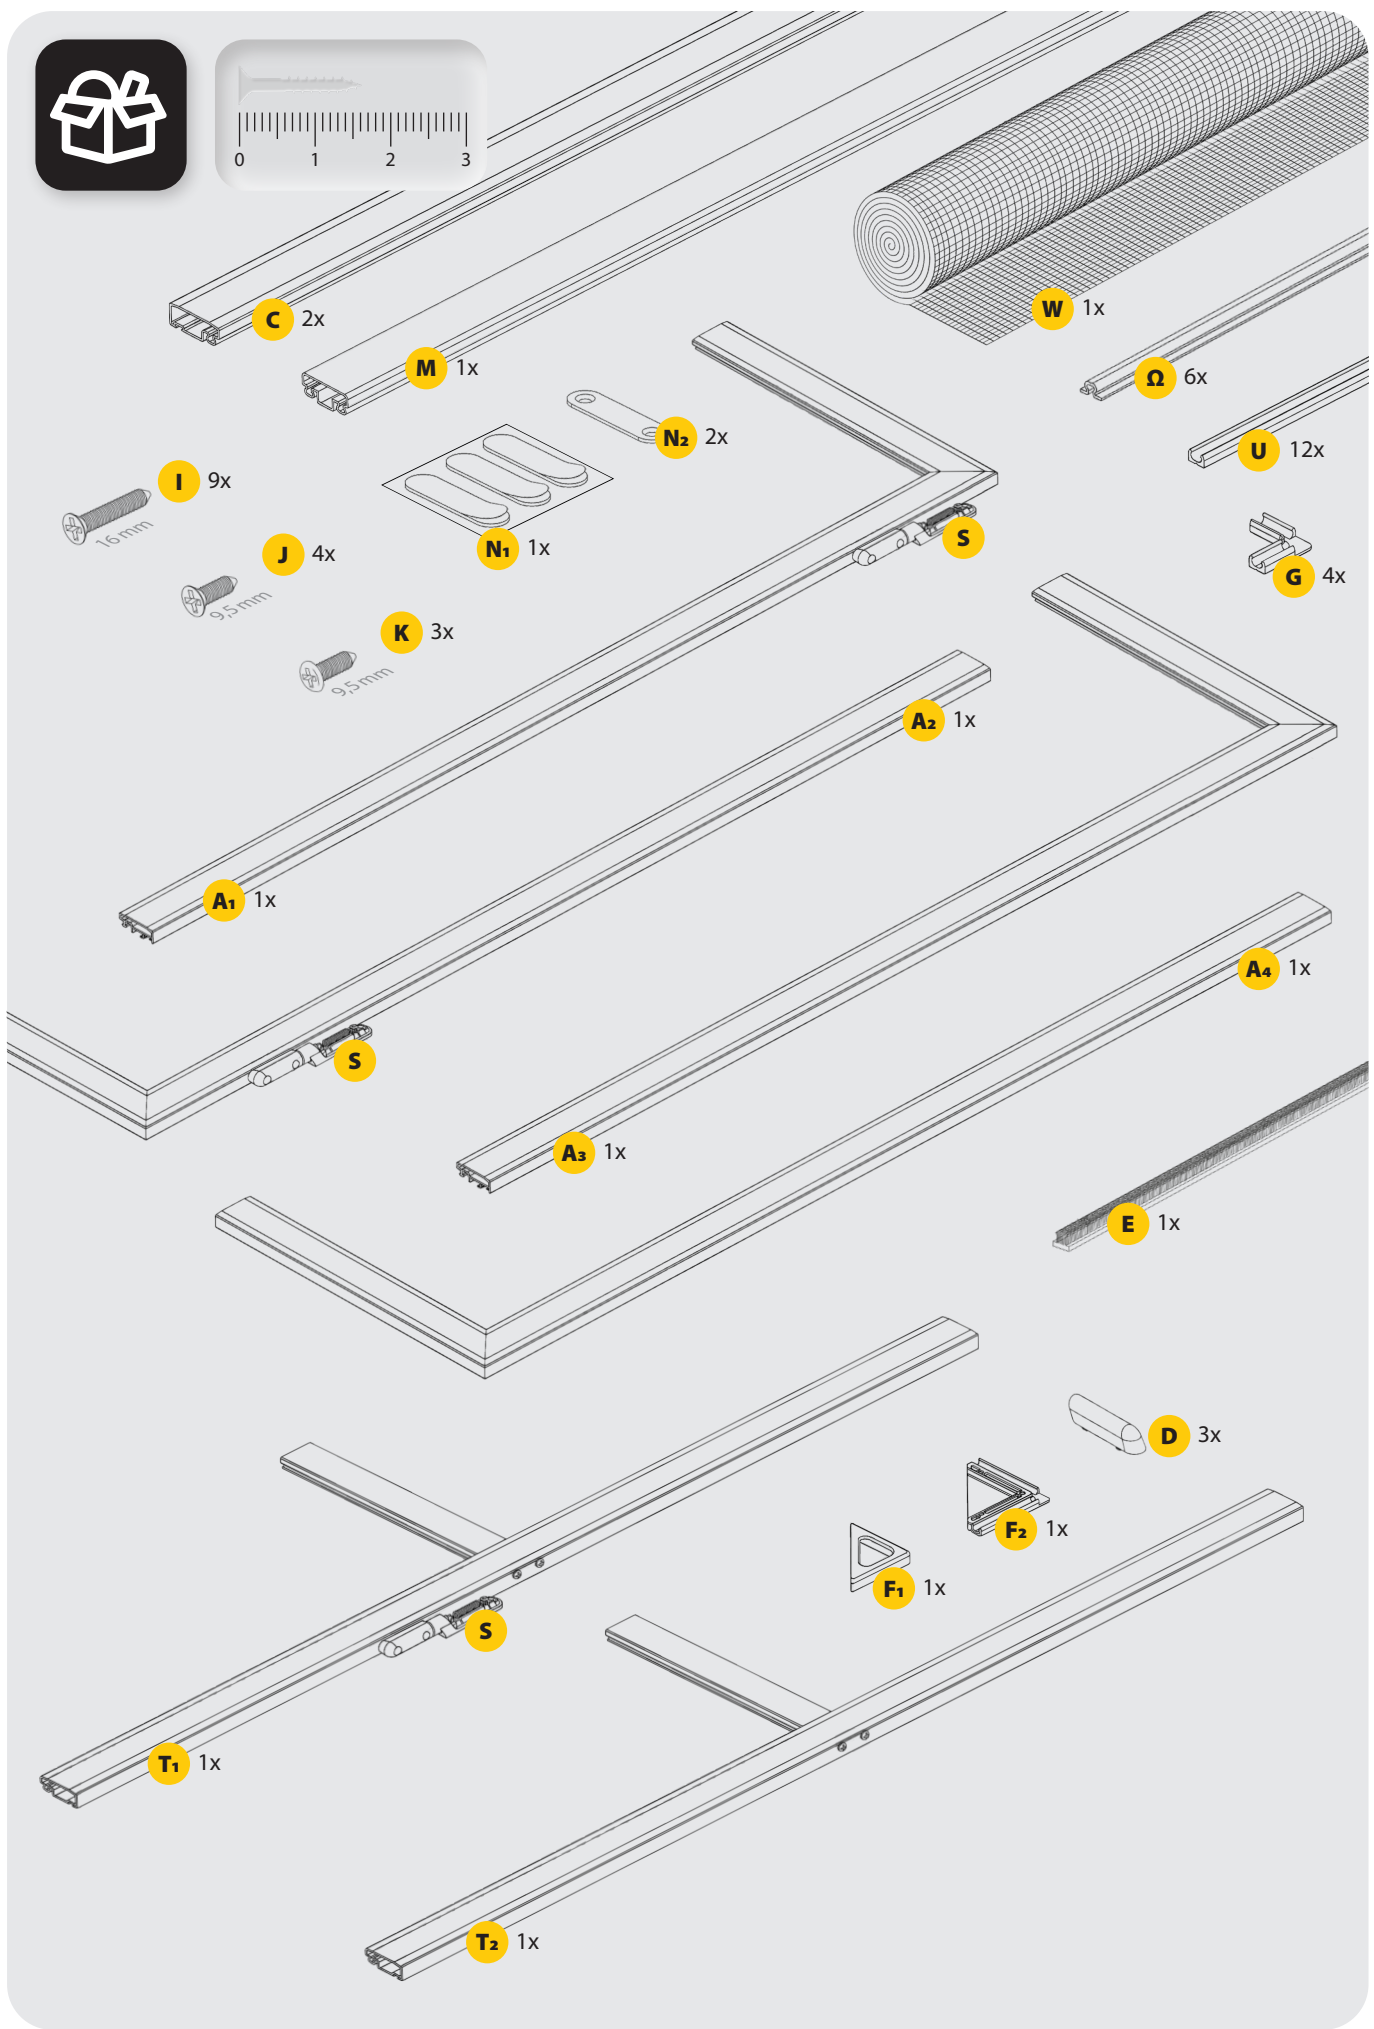

PROFLEX TÜR

70084, 70085, 3.010.000, 3.010.001

100x220 cm

INSTALLATION VIDEO

www.youtube.com/asmedien

1

 **B** = _____ cm **H** = _____ cm

2

$L_1 = (H - 91,0\text{cm}) : 2 = \text{_____ cm}$

3

4

$L_2 = (B - 75,0\text{cm}) : 2 = \text{_____ cm}$

5

6

 $L_3 = L_2 - 0,2 \text{ cm} = \underline{\hspace{2cm}} \text{ cm}$ 

7

9

10

OPT 1

OPT 2

W

S₁ = _____ cm

S₂ = _____ cm

S₃ = _____ cm

R₁ = _____ cm

R₂ = _____ cm

20

U 8x

2x

A series of 20 horizontal dotted lines for writing.

SERVICE

Mo-Fr 7.30 Uhr - 21.00 Uhr
Sa 8.00 Uhr - 14.00 Uhr
Tel +49 (0) 271 89 0 56 - 444
Fax +49 (0) 271 89 0 56 - 398