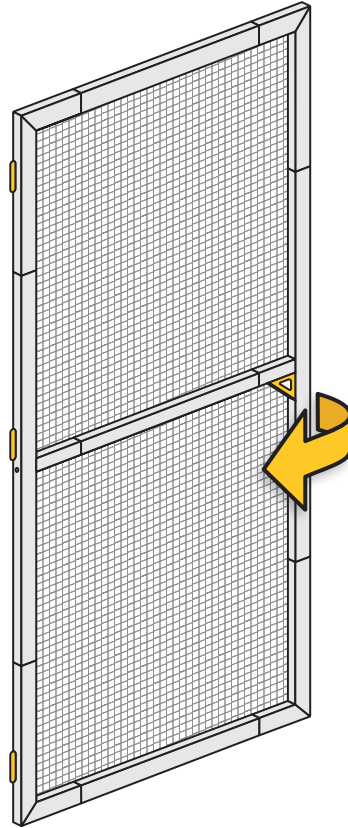

PROFLEX TÜR

70084, 70085, 3.010.000, 3.010.001

100x220 cm

INSTALLATION VIDEO

www.youtube.com/asmedien

1

 **B** = _____ cm **H** = _____ cm

2

$L_1 = (H - 91,0\text{cm}) : 2 = \text{_____ cm}$

3

4

$L_2 = (B - 75,0\text{cm}) : 2 = \text{_____ cm}$

5

6

 $L_3 = L_2 - 0,2 \text{ cm} = \underline{\hspace{2cm}} \text{ cm}$ 

7

9

10

OPT 1

OPT 2

W

S₁ = _____ cm

S₂ = _____ cm

S₃ = _____ cm

R₁ = _____ cm

R₂ = _____ cm

20

U 8x

2x

A series of 20 horizontal dotted lines for writing.

SERVICE

Mo-Fr 7.30 Uhr - 21.00 Uhr
Sa 8.00 Uhr - 14.00 Uhr
Tel +49 (0) 271 89 0 56 - 444
Fax +49 (0) 271 89 0 56 - 398