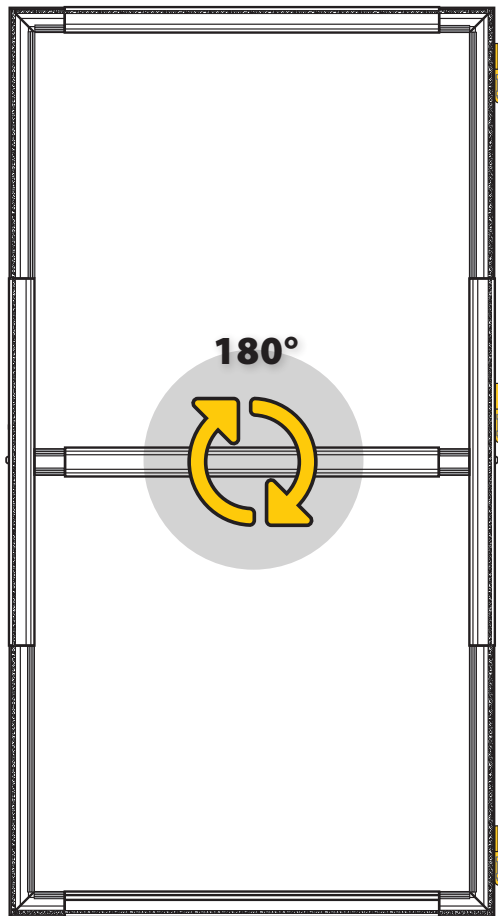

PROFLEX TÜR

70084, 70085, 3.010.000, 3.010.001

100x220 cm

INSTALLATION VIDEO

www.youtube.com/asmedien

1

 **B** = _____ cm **H** = _____ cm

2

$L_1 = (H - 91,0\text{cm}) : 2 = \text{_____ cm}$

3

4

$L_2 = (B - 75,0\text{cm}) : 2 = \text{_____ cm}$

5

6

 $L_3 = L_2 - 0,2 \text{ cm} = \underline{\hspace{2cm}} \text{ cm}$ 

7

9

10

OPT 1

OPT 2

W

S₁ = _____ cm

S₂ = _____ cm

S₃ = _____ cm

R₁ = _____ cm

R₂ = _____ cm

20

U 8x

2x

A series of 20 horizontal dotted lines for writing.

SERVICE

Mo-Fr 7.30 Uhr - 21.00 Uhr
Sa 8.00 Uhr - 14.00 Uhr
Tel +49 (0) 271 89 0 56 - 444
Fax +49 (0) 271 89 0 56 - 398