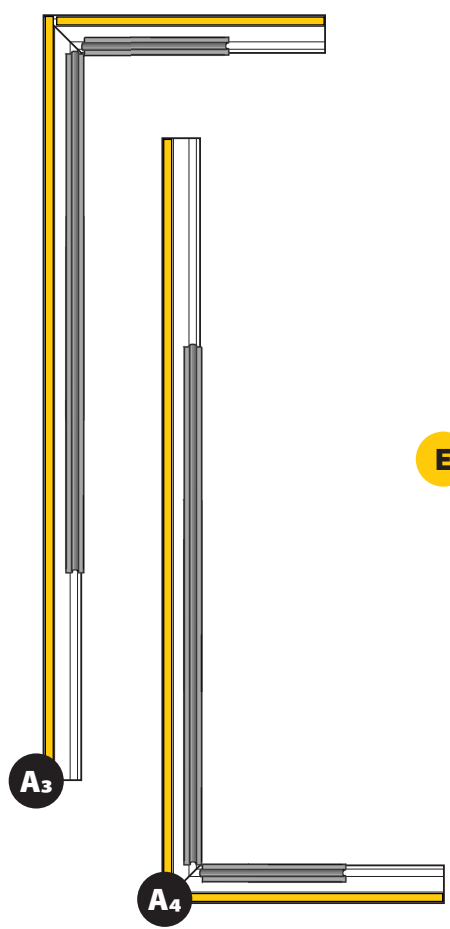

PROFLEX TÜR

70084, 70085, 3.010.000, 3.010.001

100x220 cm

INSTALLATION VIDEO

www.youtube.com/asmedien

1

 **B** = _____ cm **H** = _____ cm

2

$L_1 = (H - 91,0\text{cm}) : 2 = \text{_____ cm}$

3

4

$L_2 = (B - 75,0\text{cm}) : 2 = \text{_____ cm}$

5

6

 $L_3 = L_2 - 0,2 \text{ cm} = \underline{\hspace{2cm}} \text{ cm}$ 

7

9

10

OPT 1

OPT 2

W

S₁ = _____ cm

S₂ = _____ cm

S₃ = _____ cm

R₁ = _____ cm

R₂ = _____ cm

20

U 8x

2x

A series of 20 horizontal dotted lines for writing.

SERVICE

Mo-Fr 7.30 Uhr - 21.00 Uhr
Sa 8.00 Uhr - 14.00 Uhr
Tel +49 (0) 271 89 0 56 - 444
Fax +49 (0) 271 89 0 56 - 398