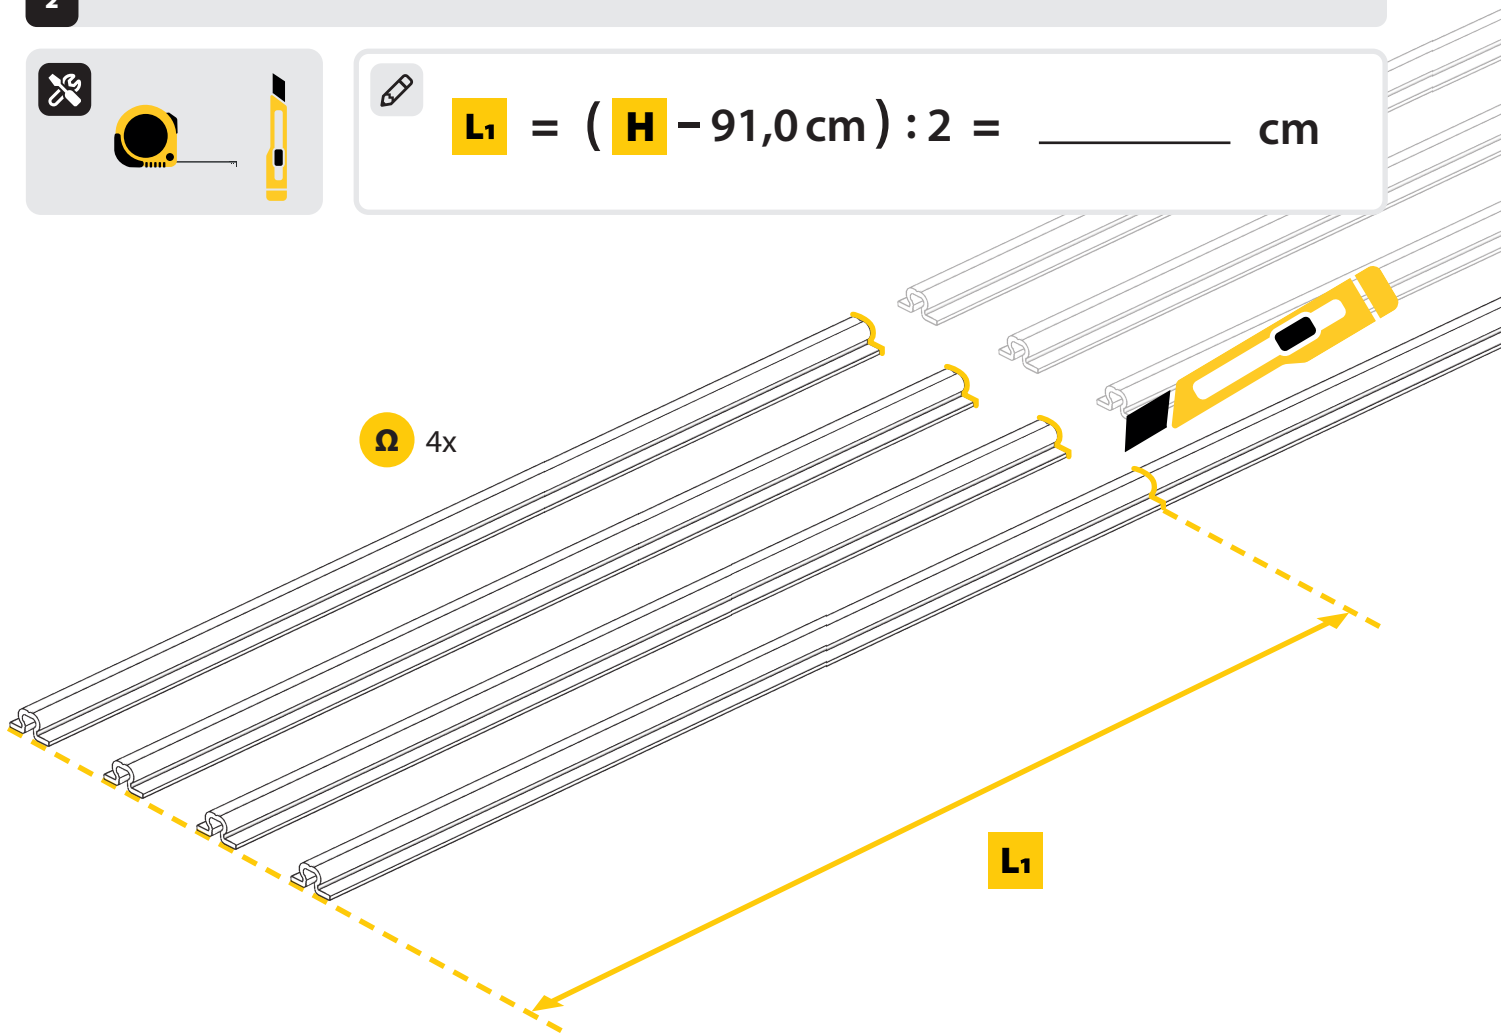

PROFLEX TÜR

70084, 70085, 3.010.000, 3.010.001

100x220 cm

INSTALLATION VIDEO

www.youtube.com/asmedien

1

 **B** = _____ cm **H** = _____ cm

2

$L_1 = (H - 91,0\text{cm}) : 2 = \text{_____ cm}$

3

4

$L_2 = (B - 75,0\text{cm}) : 2 = \text{_____ cm}$

5

6

 $L_3 = L_2 - 0,2 \text{ cm} = \underline{\hspace{2cm}} \text{ cm}$ 

7

9

10

OPT 1

OPT 2

W

S₁ = _____ cm

S₂ = _____ cm

S₃ = _____ cm

R₁ = _____ cm

R₂ = _____ cm

20

U 8x

2x

A series of 20 horizontal dotted lines for writing.

SERVICE

Mo-Fr 7.30 Uhr - 21.00 Uhr
Sa 8.00 Uhr - 14.00 Uhr
Tel +49 (0) 271 89 0 56 - 444
Fax +49 (0) 271 89 0 56 - 398