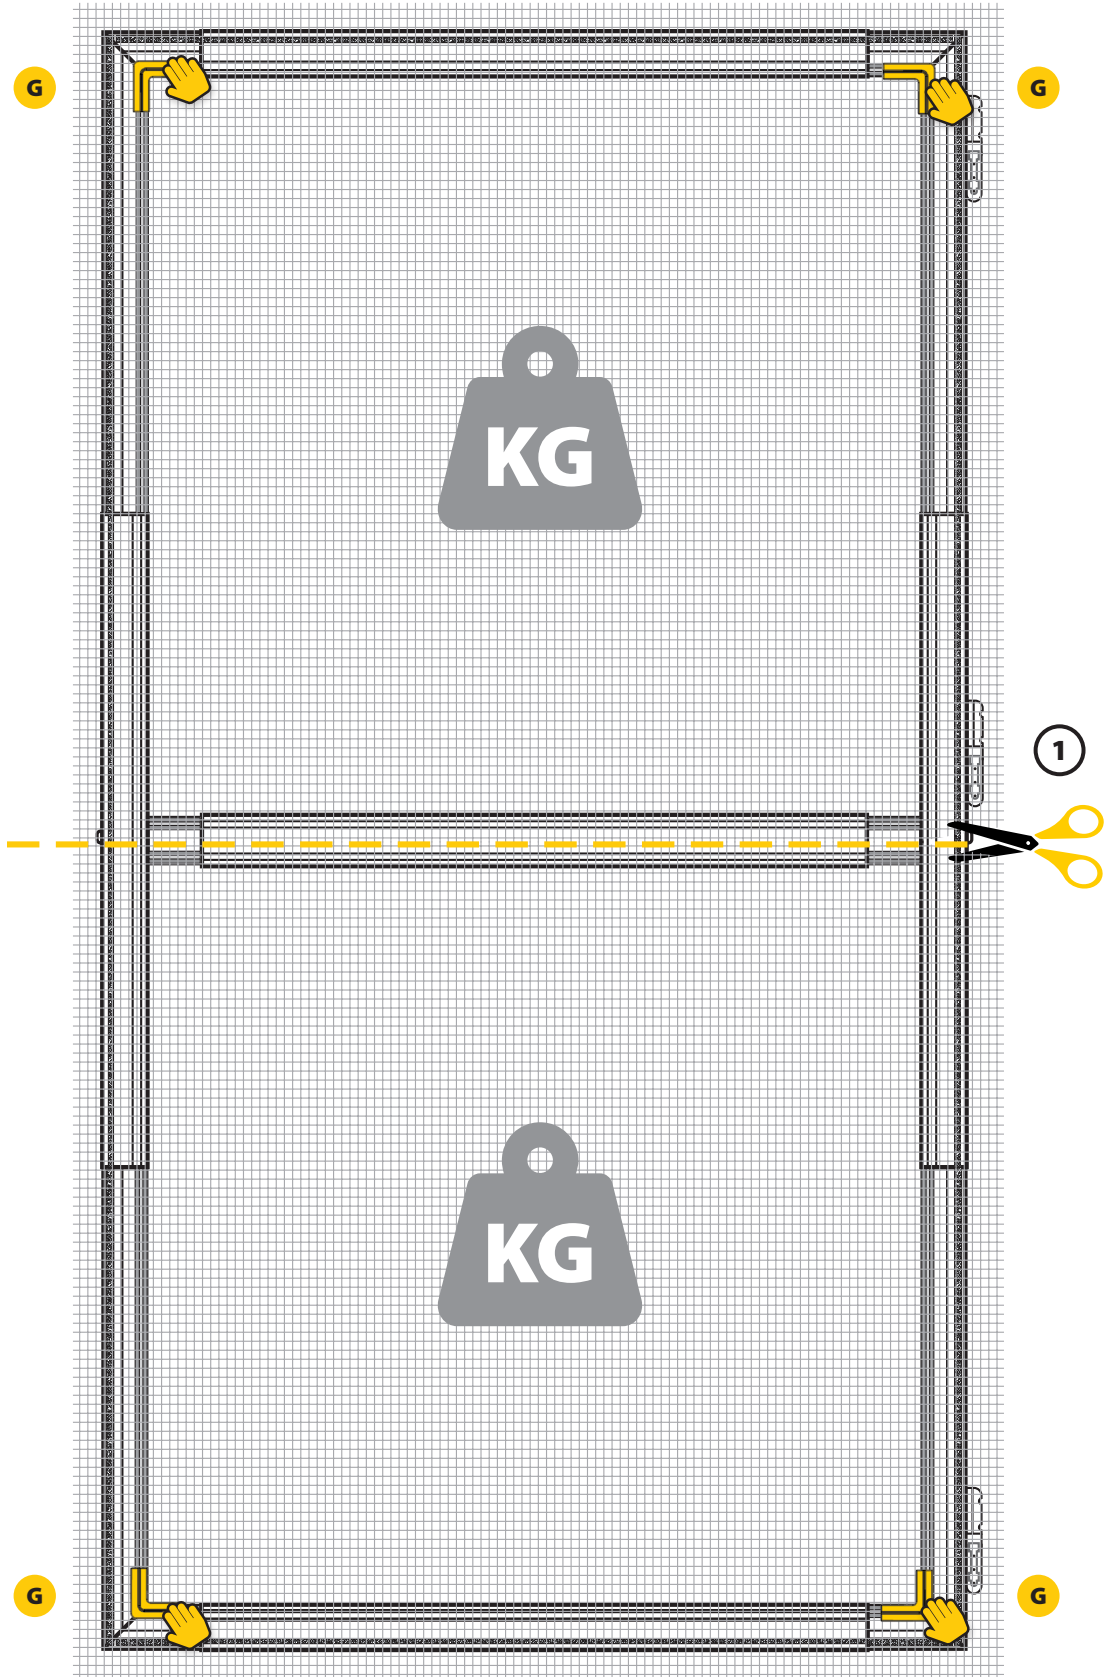

PROFLEX TÜR

70084, 70085, 3.010.000, 3.010.001

100x220 cm

INSTALLATION VIDEO

www.youtube.com/asmedien

1

 **B** = _____ cm **H** = _____ cm

2

$L_1 = (H - 91,0\text{cm}) : 2 = \text{_____ cm}$

3

4

$L_2 = (B - 75,0\text{cm}) : 2 = \text{_____ cm}$

5

6

 $L_3 = L_2 - 0,2 \text{ cm} = \underline{\hspace{2cm}} \text{ cm}$ 

7

9

10

OPT 1

OPT 2

W

S₁ = _____ cm

S₂ = _____ cm

S₃ = _____ cm

R₁ = _____ cm

R₂ = _____ cm

20

U 8x

2x

A series of 20 horizontal dotted lines for writing.

SERVICE

Mo-Fr 7.30 Uhr - 21.00 Uhr
Sa 8.00 Uhr - 14.00 Uhr
Tel +49 (0) 271 89 0 56 - 444
Fax +49 (0) 271 89 0 56 - 398