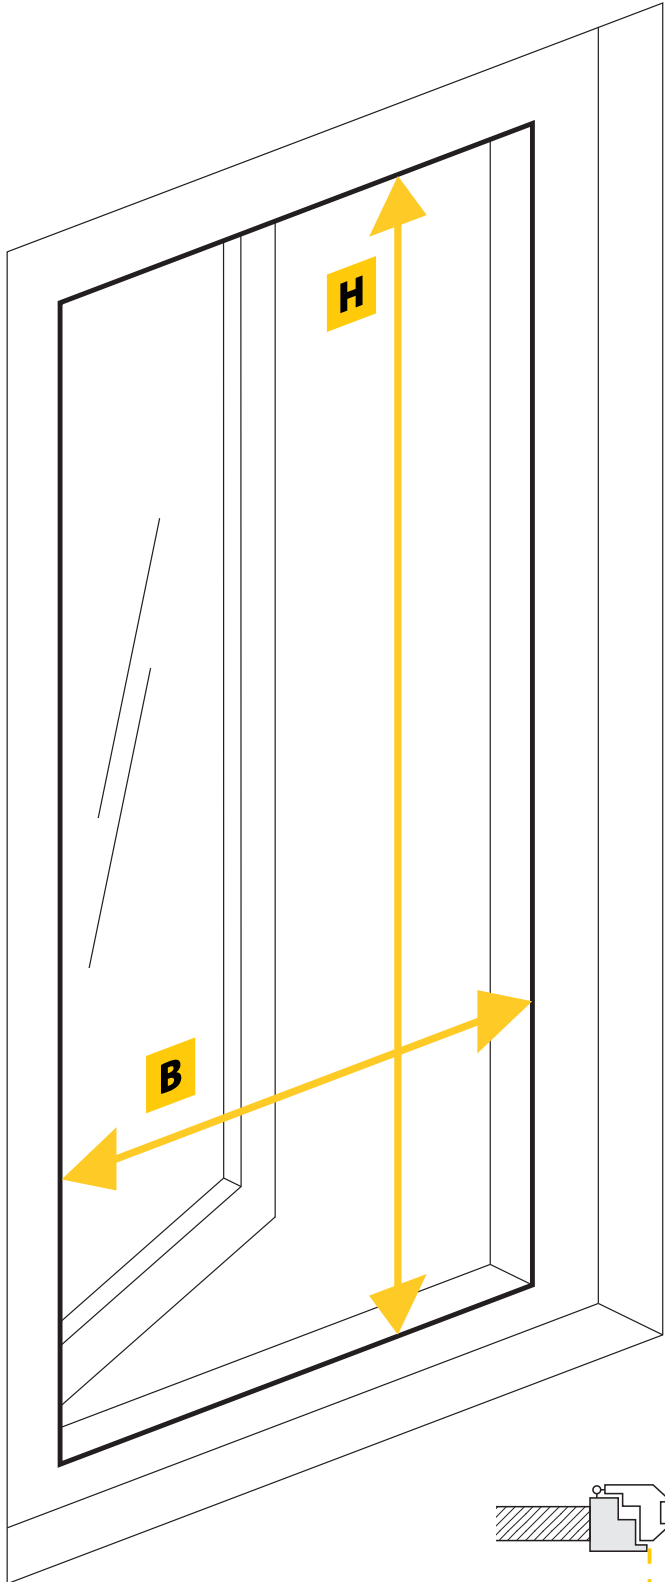

PROFLEX TÜR

70084, 70085, 3.010.000, 3.010.001

100x220 cm

INSTALLATION VIDEO

www.youtube.com/asmedien

1

 **B** = _____ cm **H** = _____ cm

2

$L_1 = (H - 91,0\text{cm}) : 2 = \text{_____ cm}$

3

4

$L_2 = (B - 75,0\text{cm}) : 2 = \text{_____ cm}$

5

6

 $L_3 = L_2 - 0,2 \text{ cm} = \underline{\hspace{2cm}} \text{ cm}$ 

7

R₁ = _____ cm

R₂ = _____ cm

20

U 8x

2x

A series of 20 horizontal dotted lines for writing.

SERVICE

Mo-Fr 7.30 Uhr - 21.00 Uhr
Sa 8.00 Uhr - 14.00 Uhr
Tel +49 (0) 271 89 0 56 - 444
Fax +49 (0) 271 89 0 56 - 398