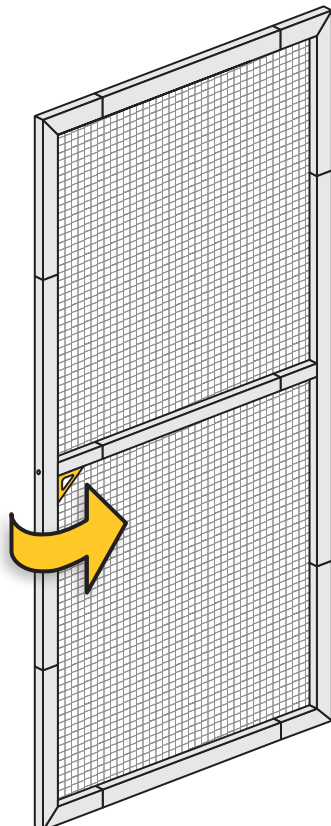

PROFLEX TÜR

70084, 70085, 3.010.000, 3.010.001

100x220 cm

INSTALLATION VIDEO

www.youtube.com/asmedien

1

 **B** = _____ cm **H** = _____ cm

2

$L_1 = (H - 91,0\text{cm}) : 2 = \text{_____ cm}$

3

4

$L_2 = (B - 75,0\text{cm}) : 2 = \text{_____ cm}$

5

6

 $L_3 = L_2 - 0,2 \text{ cm} = \underline{\hspace{2cm}} \text{ cm}$ 

7

9

10

OPT 1

OPT 2

W

S₁ = _____ cm

S₂ = _____ cm

S₃ = _____ cm

R₁ = _____ cm

R₂ = _____ cm

20

U 8x

2x

A series of 20 horizontal dotted lines for writing.

SERVICE

Mo-Fr 7.30 Uhr - 21.00 Uhr
Sa 8.00 Uhr - 14.00 Uhr
Tel +49 (0) 271 89 0 56 - 444
Fax +49 (0) 271 89 0 56 - 398