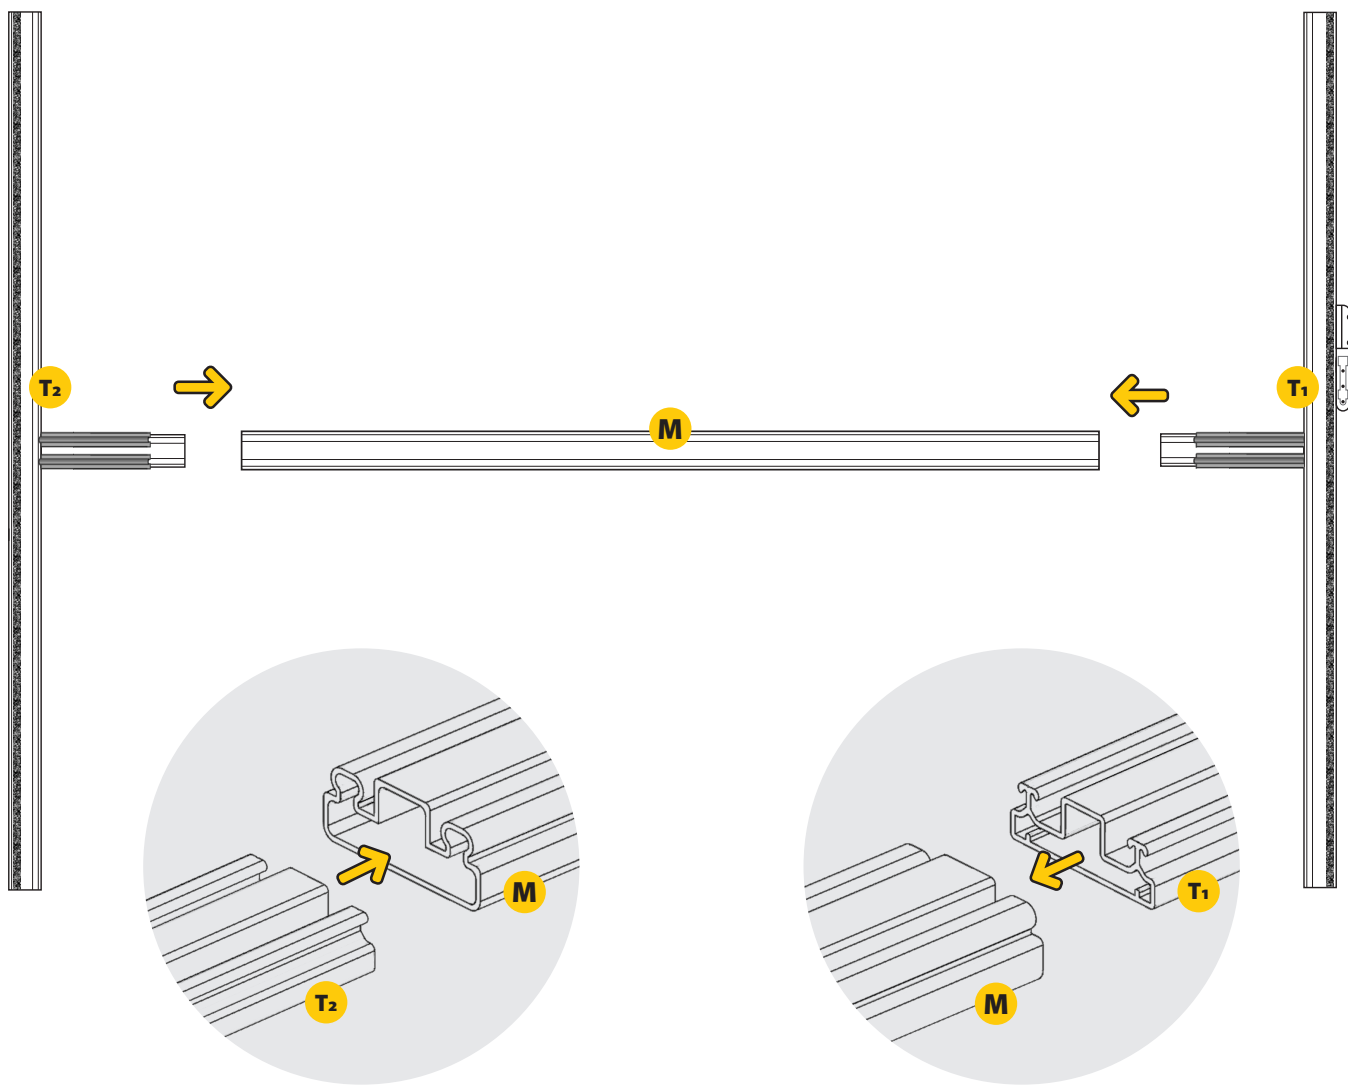

PROFLEX TÜR

70084, 70085, 3.010.000, 3.010.001

100x220 cm

INSTALLATION VIDEO

www.youtube.com/asmedien

1

 **B** = _____ cm **H** = _____ cm

2

$L_1 = (H - 91,0\text{cm}) : 2 = \text{_____ cm}$

3

4

$L_2 = (B - 75,0\text{cm}) : 2 = \text{_____ cm}$

5

6

 $L_3 = L_2 - 0,2 \text{ cm} = \underline{\hspace{2cm}} \text{ cm}$ 

7

9

10

OPT 1

OPT 2

W

S₁ = _____ cm

S₂ = _____ cm

S₃ = _____ cm

R₁ = _____ cm

R₂ = _____ cm

20

U 8x

2x

A series of 20 horizontal dotted lines for writing.

SERVICE

Mo-Fr 7.30 Uhr - 21.00 Uhr
Sa 8.00 Uhr - 14.00 Uhr
Tel +49 (0) 271 89 0 56 - 444
Fax +49 (0) 271 89 0 56 - 398