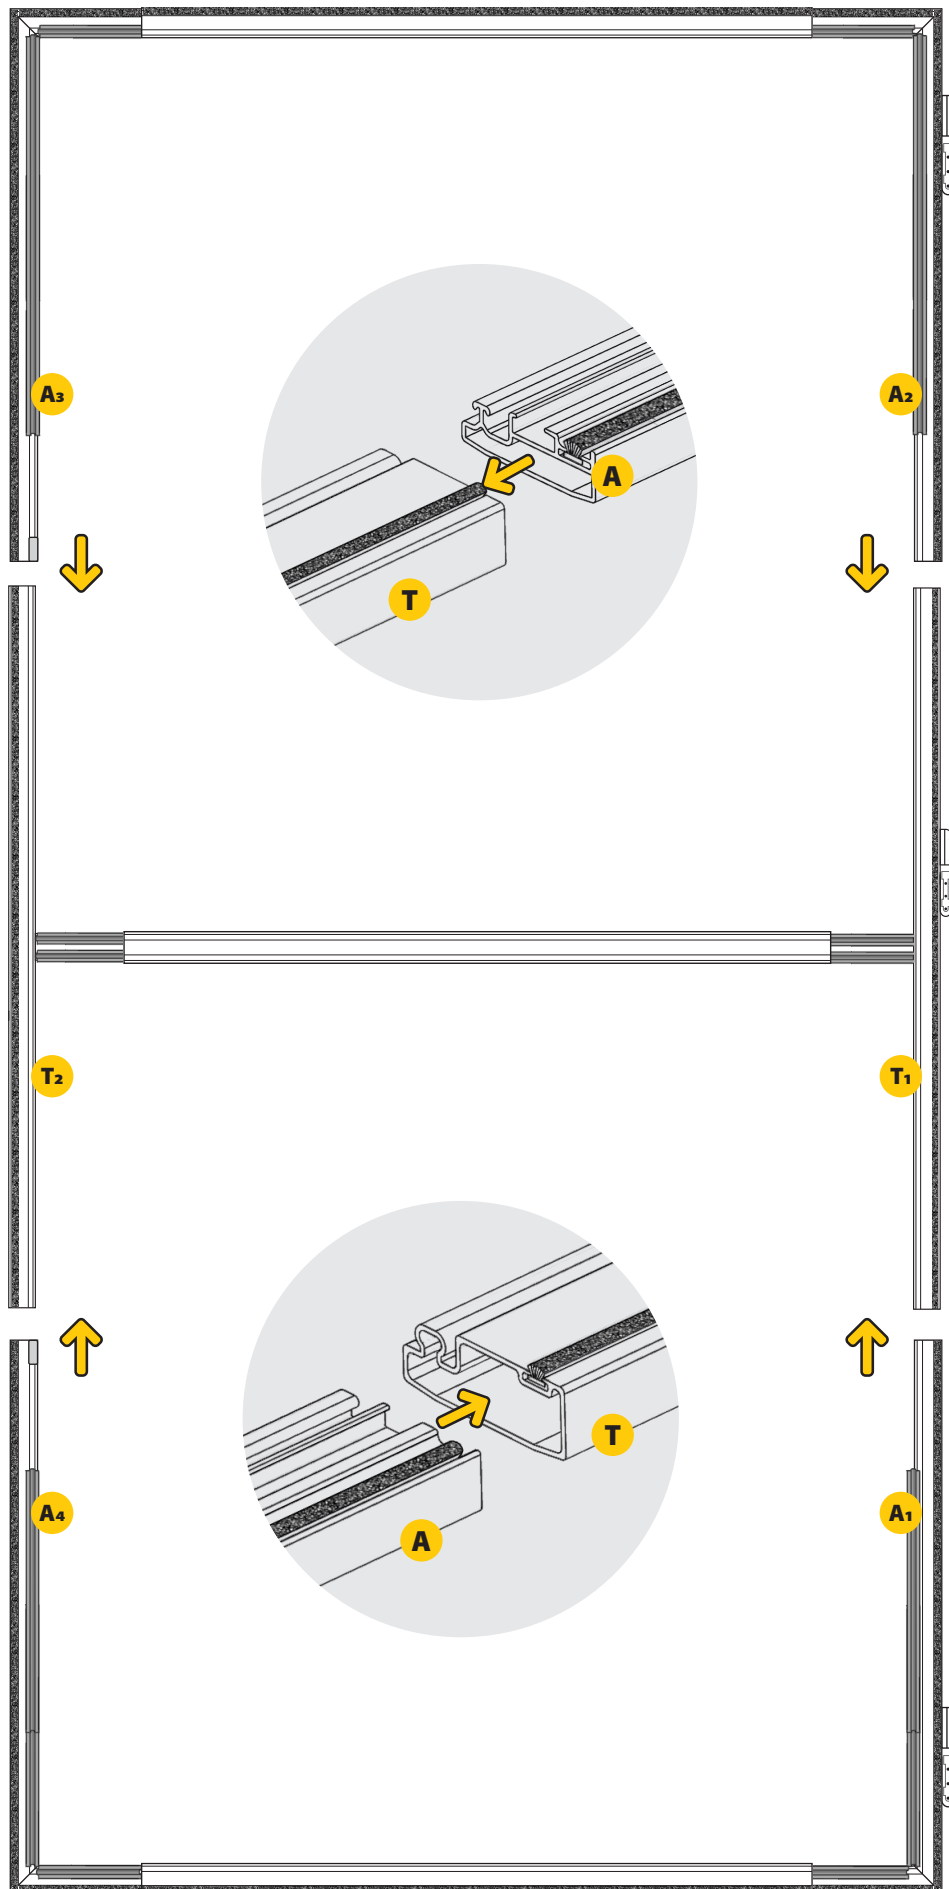

PROFLEX TÜR

70084, 70085, 3.010.000, 3.010.001

100x220 cm

INSTALLATION VIDEO

www.youtube.com/asmedien

1

 **B** = _____ cm **H** = _____ cm

2

$L_1 = (H - 91,0\text{cm}) : 2 = \text{_____ cm}$

3

4

$L_2 = (B - 75,0\text{cm}) : 2 = \text{_____ cm}$

5

6

 $L_3 = L_2 - 0,2 \text{ cm} = \underline{\hspace{2cm}} \text{ cm}$ 

7

9

10

OPT 1

OPT 2

W

S₁ = _____ cm

S₂ = _____ cm

S₃ = _____ cm

R₁ = _____ cm

R₂ = _____ cm

20

U 8x

2x

A series of 20 horizontal dotted lines for writing.

SERVICE

Mo-Fr 7.30 Uhr - 21.00 Uhr
Sa 8.00 Uhr - 14.00 Uhr
Tel +49 (0) 271 89 0 56 - 444
Fax +49 (0) 271 89 0 56 - 398