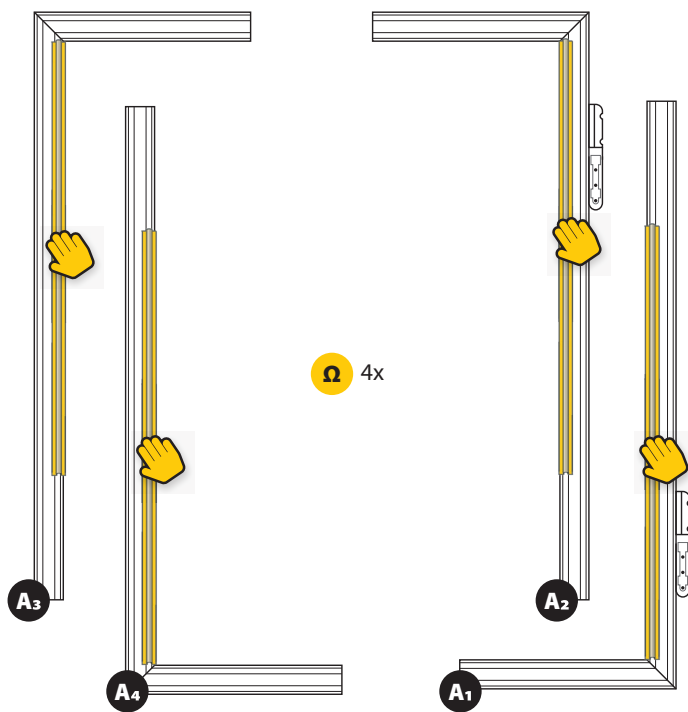

PROFLEX TÜR

70084, 70085, 3.010.000, 3.010.001

100x220 cm

INSTALLATION VIDEO

www.youtube.com/asmedien

1

 **B** = _____ cm **H** = _____ cm

2

$L_1 = (H - 91,0\text{cm}) : 2 = \text{_____ cm}$

3

4

$L_2 = (B - 75,0\text{cm}) : 2 = \text{_____ cm}$

5

6

 $L_3 = L_2 - 0,2 \text{ cm} = \underline{\hspace{2cm}} \text{ cm}$ 

7

9

10

OPT 1

OPT 2

W

S₁ = _____ cm

S₂ = _____ cm

S₃ = _____ cm

R₁ = _____ cm

R₂ = _____ cm

20

U 8x

2x

A series of 20 horizontal dotted lines for writing.

SERVICE

Mo-Fr 7.30 Uhr - 21.00 Uhr
Sa 8.00 Uhr - 14.00 Uhr
Tel +49 (0) 271 89 0 56 - 444
Fax +49 (0) 271 89 0 56 - 398