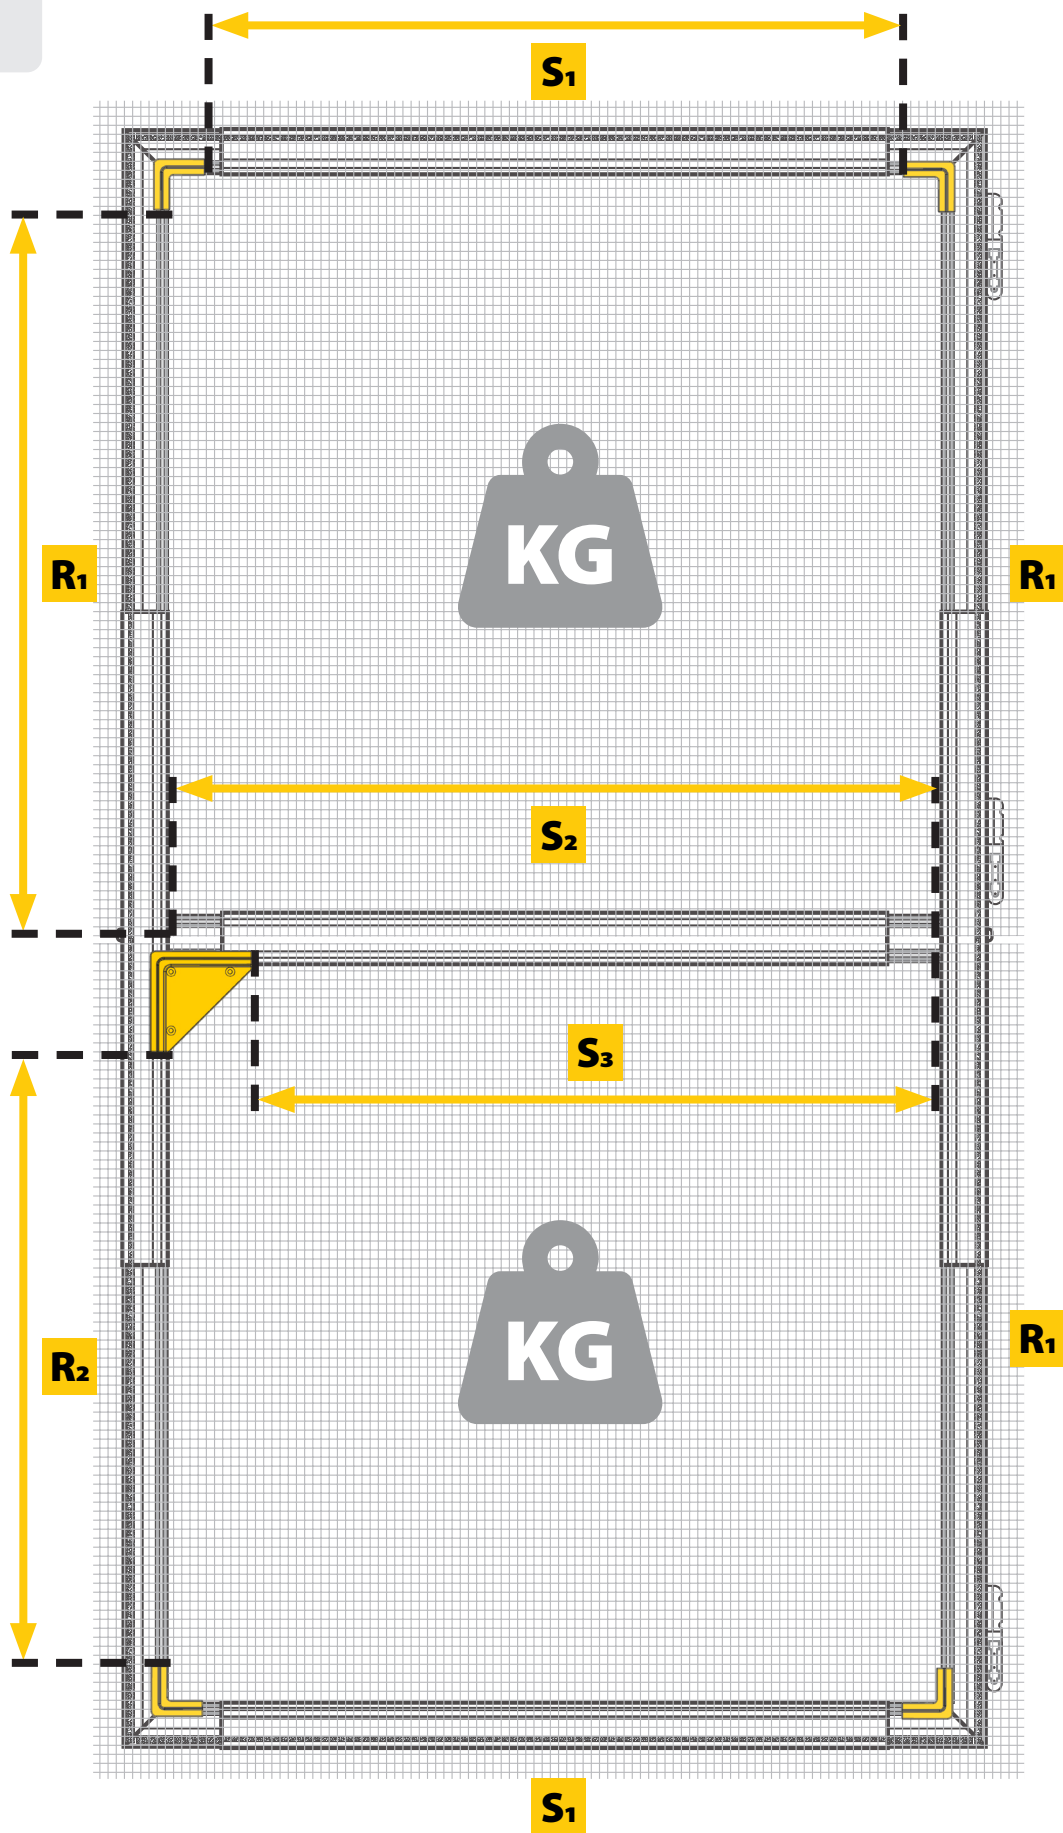

PROFLEX TÜR

70084, 70085, 3.010.000, 3.010.001

100x220 cm

INSTALLATION VIDEO

www.youtube.com/asmedien

1

 **B** = _____ cm **H** = _____ cm

2

$L_1 = (H - 91,0\text{cm}) : 2 = \text{_____ cm}$

3

4

$L_2 = (B - 75,0\text{cm}) : 2 = \text{_____ cm}$

5

6

 $L_3 = L_2 - 0,2 \text{ cm} = \underline{\hspace{2cm}} \text{ cm}$ 

7

9

10

OPT 1

OPT 2

W

S₁ = _____ cm

S₂ = _____ cm

S₃ = _____ cm

R₁ = _____ cm

R₂ = _____ cm

20

U 8x

2x

A series of 20 horizontal dotted lines for writing.

SERVICE

Mo-Fr 7.30 Uhr - 21.00 Uhr
Sa 8.00 Uhr - 14.00 Uhr
Tel +49 (0) 271 89 0 56 - 444
Fax +49 (0) 271 89 0 56 - 398