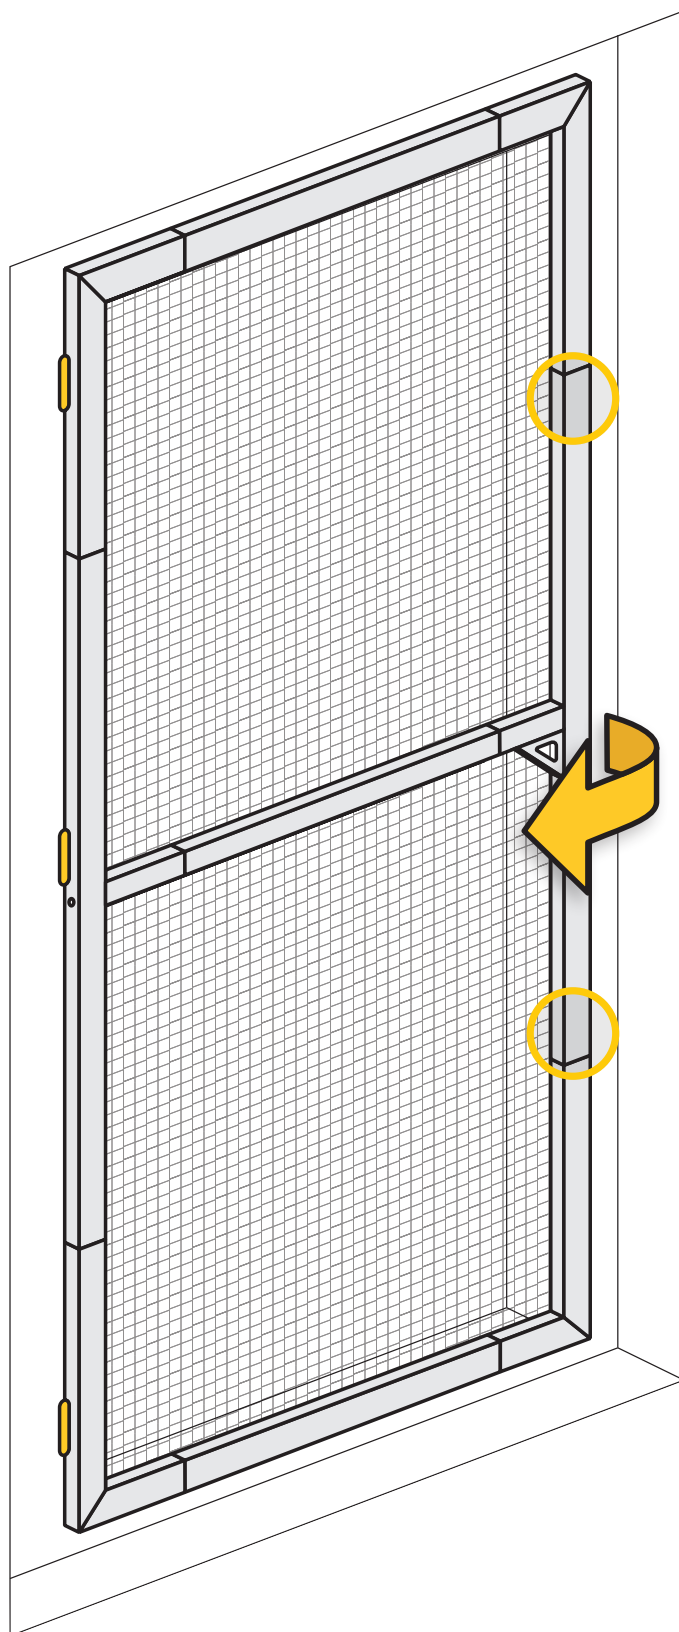

PROFLEX TÜR

70084, 70085, 3.010.000, 3.010.001

100x220 cm

INSTALLATION VIDEO

www.youtube.com/asmedien

1

 **B** = _____ cm **H** = _____ cm

2

$L_1 = (H - 91,0\text{cm}) : 2 = \text{_____ cm}$

3

4

$L_2 = (B - 75,0\text{cm}) : 2 = \text{_____ cm}$

5

6

 $L_3 = L_2 - 0,2 \text{ cm} = \underline{\hspace{2cm}} \text{ cm}$ 

7

R₁ = _____ cm

R₂ = _____ cm

20

U 8x

2x

A series of 20 horizontal dotted lines for writing.

SERVICE

Mo-Fr 7.30 Uhr - 21.00 Uhr
Sa 8.00 Uhr - 14.00 Uhr
Tel +49 (0) 271 89 0 56 - 444
Fax +49 (0) 271 89 0 56 - 398