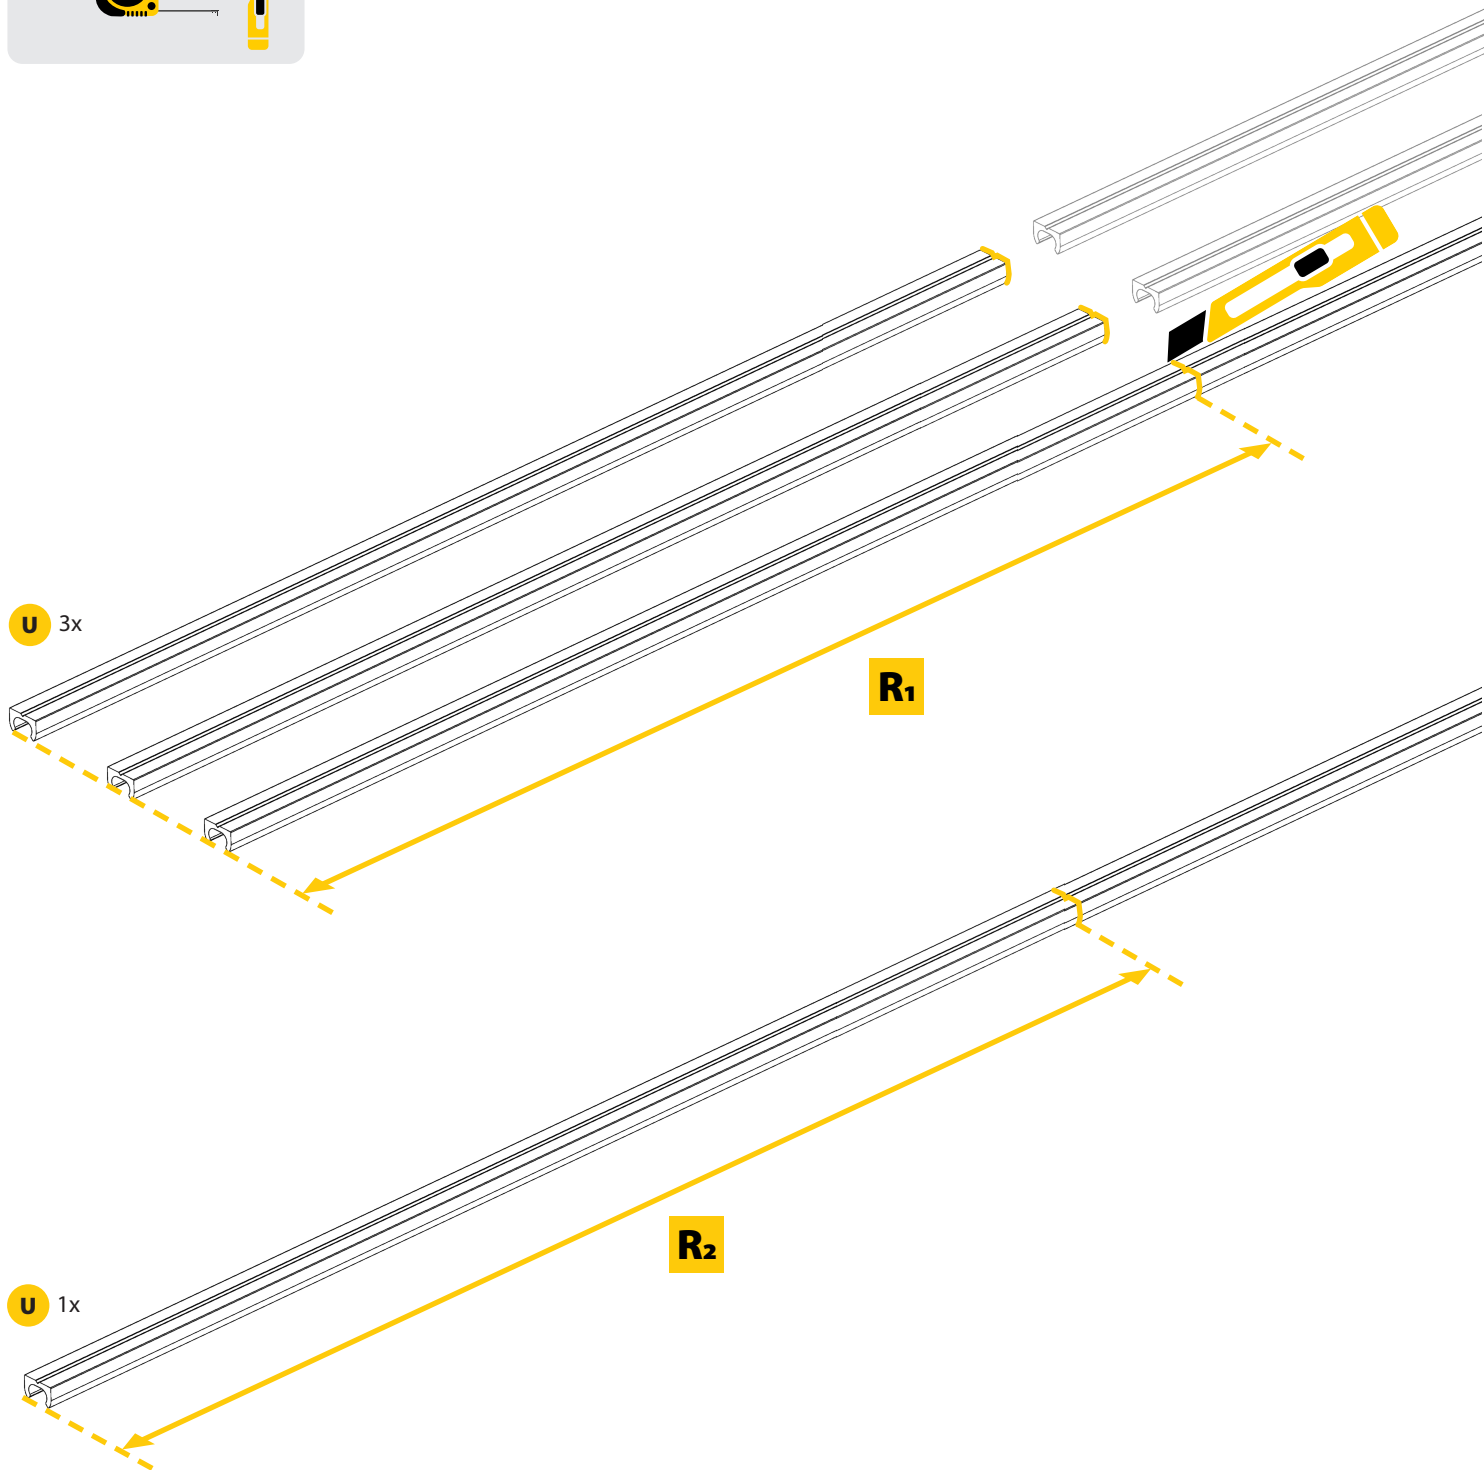

$L_1 = (H - 91,0\text{cm}) : 2 = \text{_____ cm}$

3

4

$L_2 = (B - 75,0\text{cm}) : 2 = \text{_____ cm}$

5

6

 $L_3 = L_2 - 0,2 \text{ cm} = \underline{\hspace{2cm}} \text{ cm}$ 

7

9

10

OPT 1

OPT 2

W

S₁ = _____ cm

S₂ = _____ cm

S₃ = _____ cm

R₁ = _____ cm

R₂ = _____ cm

20

U 8x

2x

A series of 20 horizontal dotted lines for writing.

SERVICE

Mo-Fr 7.30 Uhr - 21.00 Uhr
Sa 8.00 Uhr - 14.00 Uhr
Tel +49 (0) 271 89 0 56 - 444
Fax +49 (0) 271 89 0 56 - 398