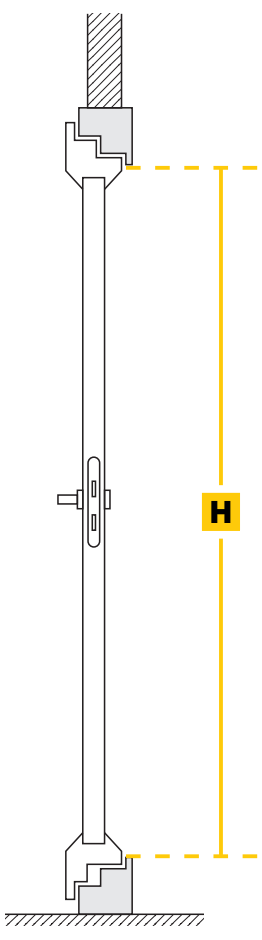

PROFLEX TÜR

70084, 70085, 3.010.000, 3.010.001

100x220 cm

INSTALLATION VIDEO

www.youtube.com/asmedien

1

 **B** = _____ cm **H** = _____ cm

2

$L_1 = (H - 91,0\text{cm}) : 2 = \text{_____ cm}$

3

4

$L_2 = (B - 75,0\text{cm}) : 2 = \text{_____ cm}$

5

6

 $L_3 = L_2 - 0,2 \text{ cm} = \underline{\hspace{2cm}} \text{ cm}$ 

7

9

10

OPT 1

OPT 2

W

S₁ = _____ cm

S₂ = _____ cm

S₃ = _____ cm

R₁ = _____ cm

R₂ = _____ cm

20

U 8x

2x

A series of 20 horizontal dotted lines for writing.

SERVICE

Mo-Fr 7.30 Uhr - 21.00 Uhr
Sa 8.00 Uhr - 14.00 Uhr
Tel +49 (0) 271 89 0 56 - 444
Fax +49 (0) 271 89 0 56 - 398