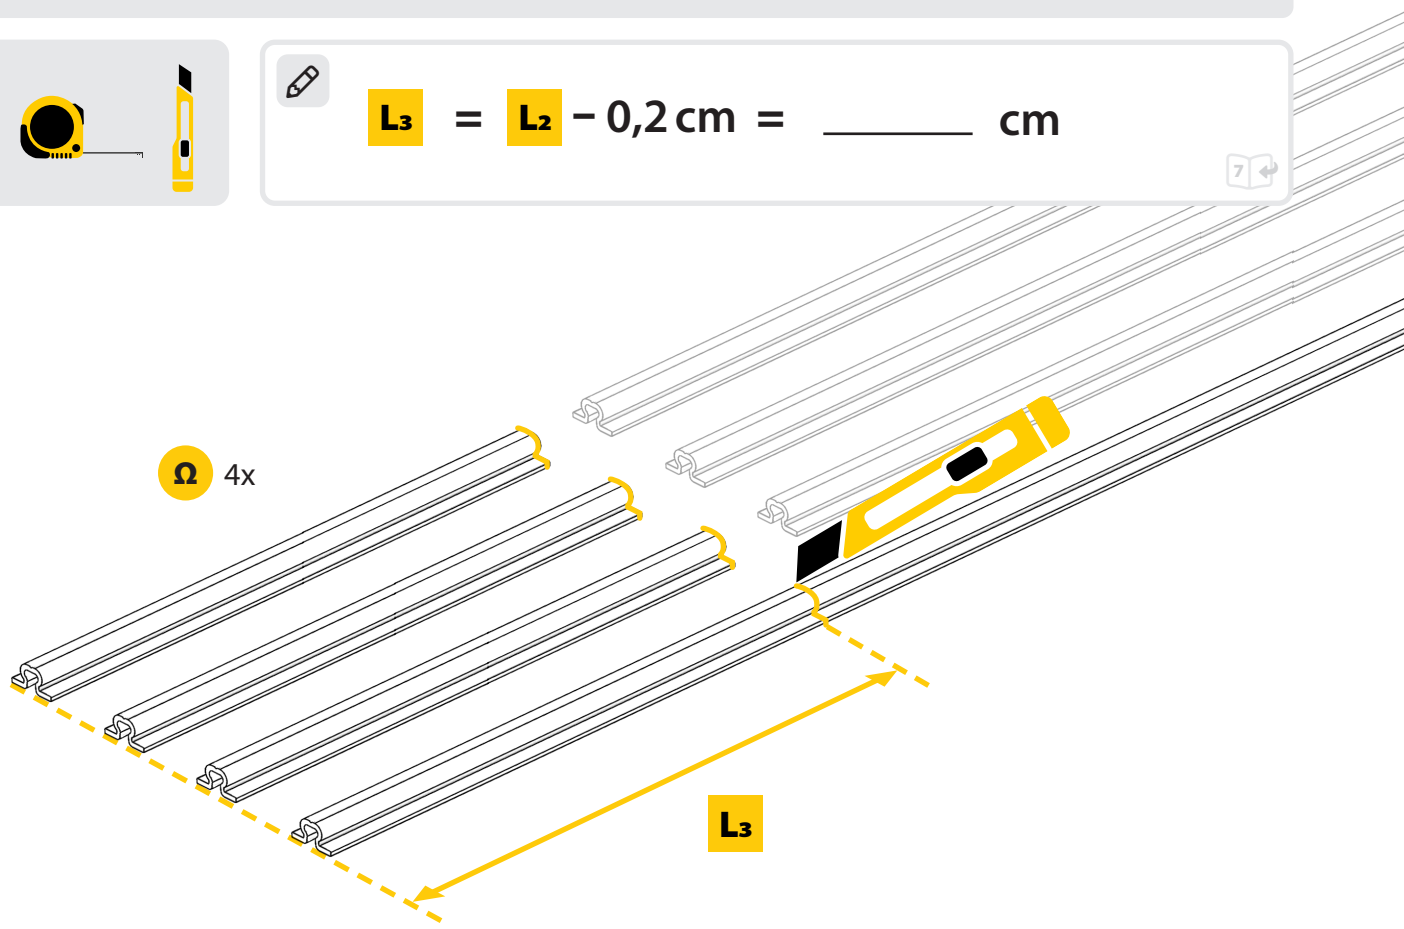

PROFLEX TÜR

70084, 70085, 3.010.000, 3.010.001

100x220 cm

INSTALLATION VIDEO

www.youtube.com/asmedien

1

 **B** = _____ cm **H** = _____ cm

2

$L_1 = (H - 91,0\text{cm}) : 2 = \text{_____ cm}$

3

4

$L_2 = (B - 75,0\text{cm}) : 2 = \text{_____ cm}$

5

6

 $L_3 = L_2 - 0,2 \text{ cm} = \underline{\hspace{2cm}} \text{ cm}$ 

7

9

10

OPT 1

OPT 2

W

S₁ = _____ cm

S₂ = _____ cm

S₃ = _____ cm

R₁ = _____ cm

R₂ = _____ cm

20

U 8x

2x

A series of 20 horizontal dotted lines for writing.

SERVICE

Mo-Fr 7.30 Uhr - 21.00 Uhr
Sa 8.00 Uhr - 14.00 Uhr
Tel +49 (0) 271 89 0 56 - 444
Fax +49 (0) 271 89 0 56 - 398