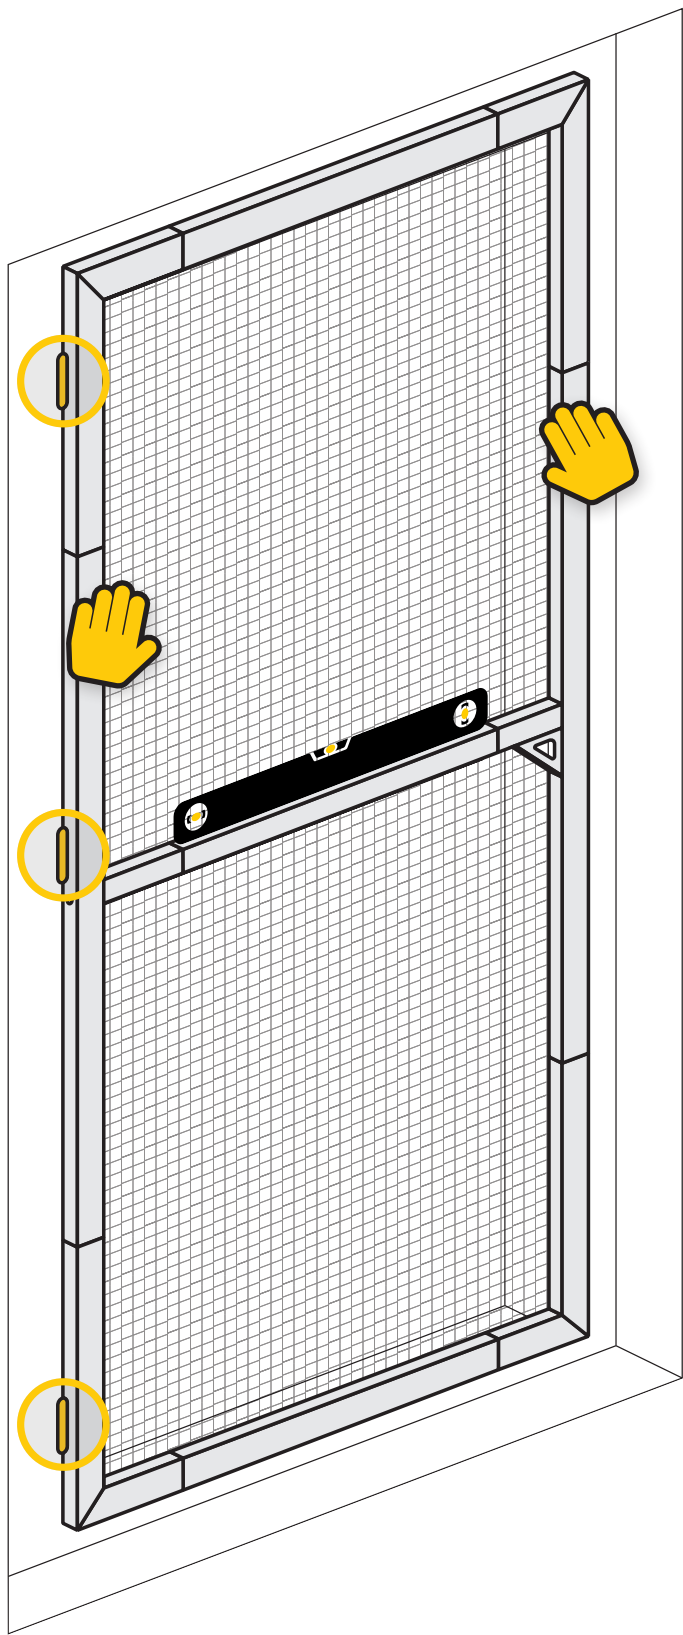

PROFLEX TÜR

70084, 70085, 3.010.000, 3.010.001

100x220 cm

INSTALLATION VIDEO

www.youtube.com/asmedien

1

 **B** = _____ cm **H** = _____ cm

2

R₁ = _____ cm

R₂ = _____ cm

20

U 8x

2x

A series of 20 horizontal dotted lines for writing.

SERVICE

Mo-Fr 7.30 Uhr - 21.00 Uhr
Sa 8.00 Uhr - 14.00 Uhr
Tel +49 (0) 271 89 0 56 - 444
Fax +49 (0) 271 89 0 56 - 398