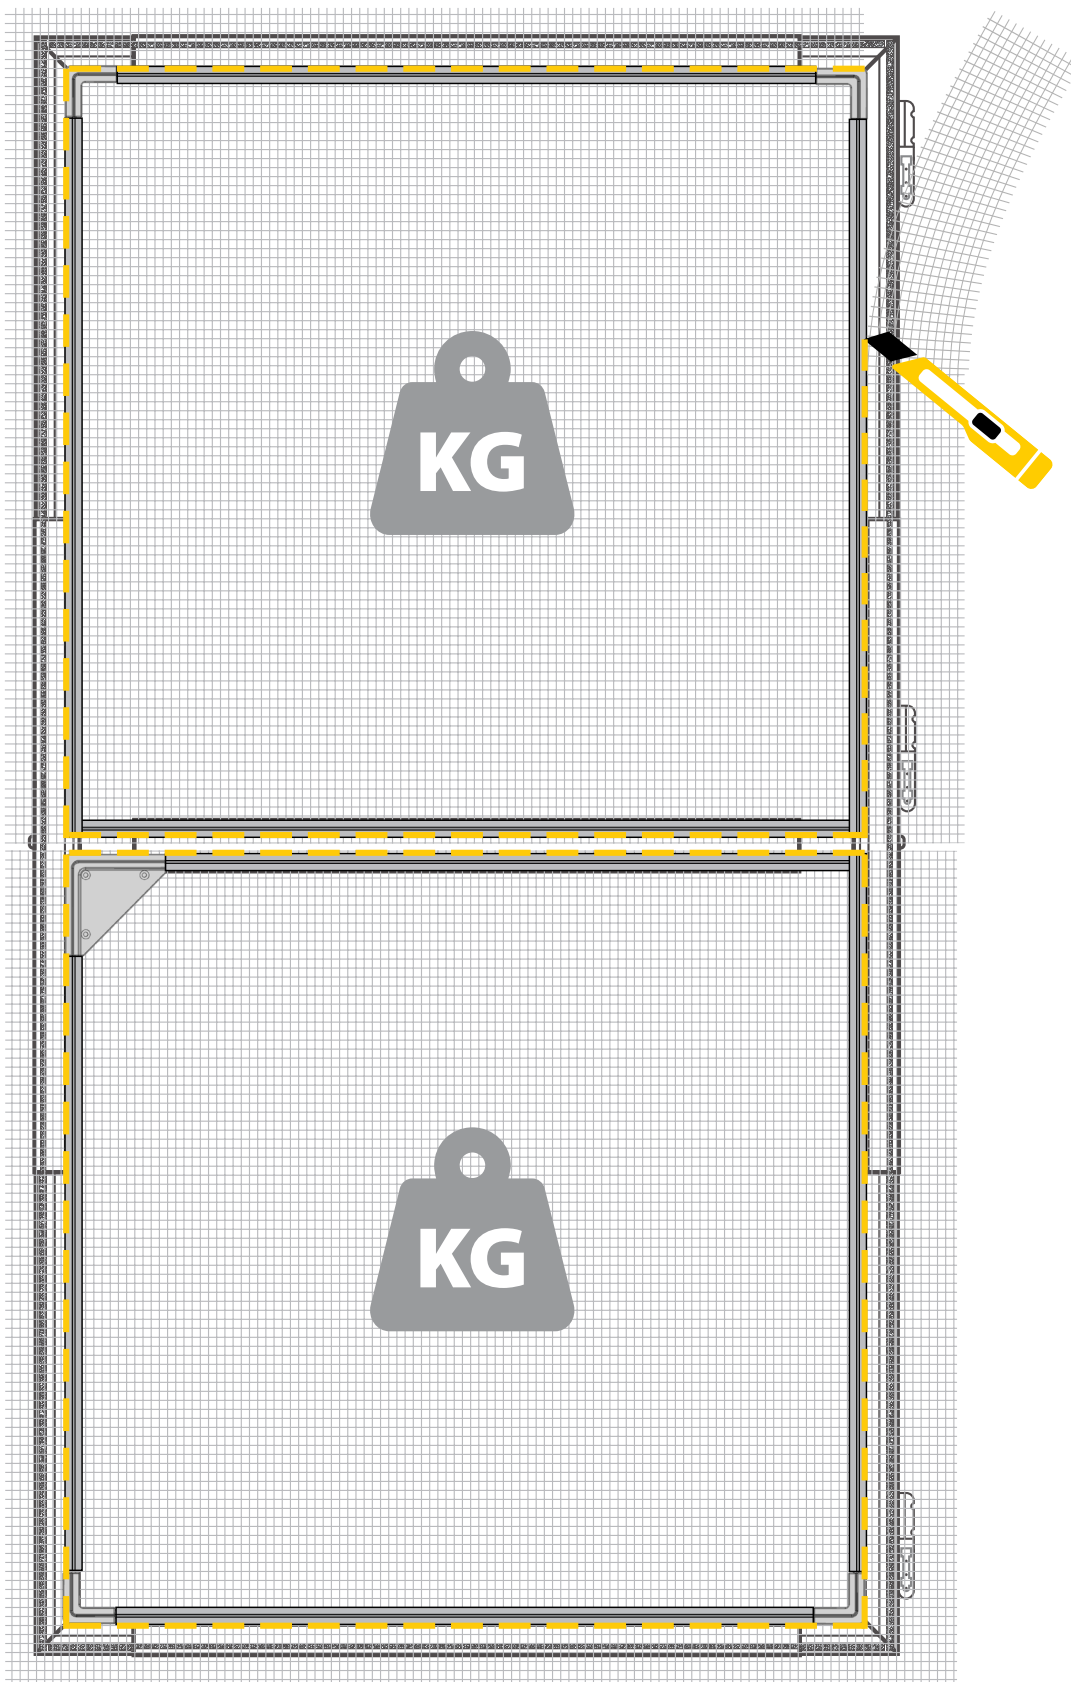

PROFLEX TÜR

70084, 70085, 3.010.000, 3.010.001

100x220 cm

INSTALLATION VIDEO

www.youtube.com/asmedien

1

 **B** = _____ cm **H** = _____ cm

2

$L_1 = (H - 91,0\text{cm}) : 2 = \text{_____ cm}$

3

4

$L_2 = (B - 75,0\text{cm}) : 2 = \text{_____ cm}$

5

6

 $L_3 = L_2 - 0,2 \text{ cm} = \underline{\hspace{2cm}} \text{ cm}$ 

7

9

10

OPT 1

OPT 2

W

S₁ = _____ cm

S₂ = _____ cm

S₃ = _____ cm

R₁ = _____ cm

R₂ = _____ cm

20

U 8x

2x

A series of 20 horizontal dotted lines for writing.

SERVICE

Mo-Fr 7.30 Uhr - 21.00 Uhr
Sa 8.00 Uhr - 14.00 Uhr
Tel +49 (0) 271 89 0 56 - 444
Fax +49 (0) 271 89 0 56 - 398