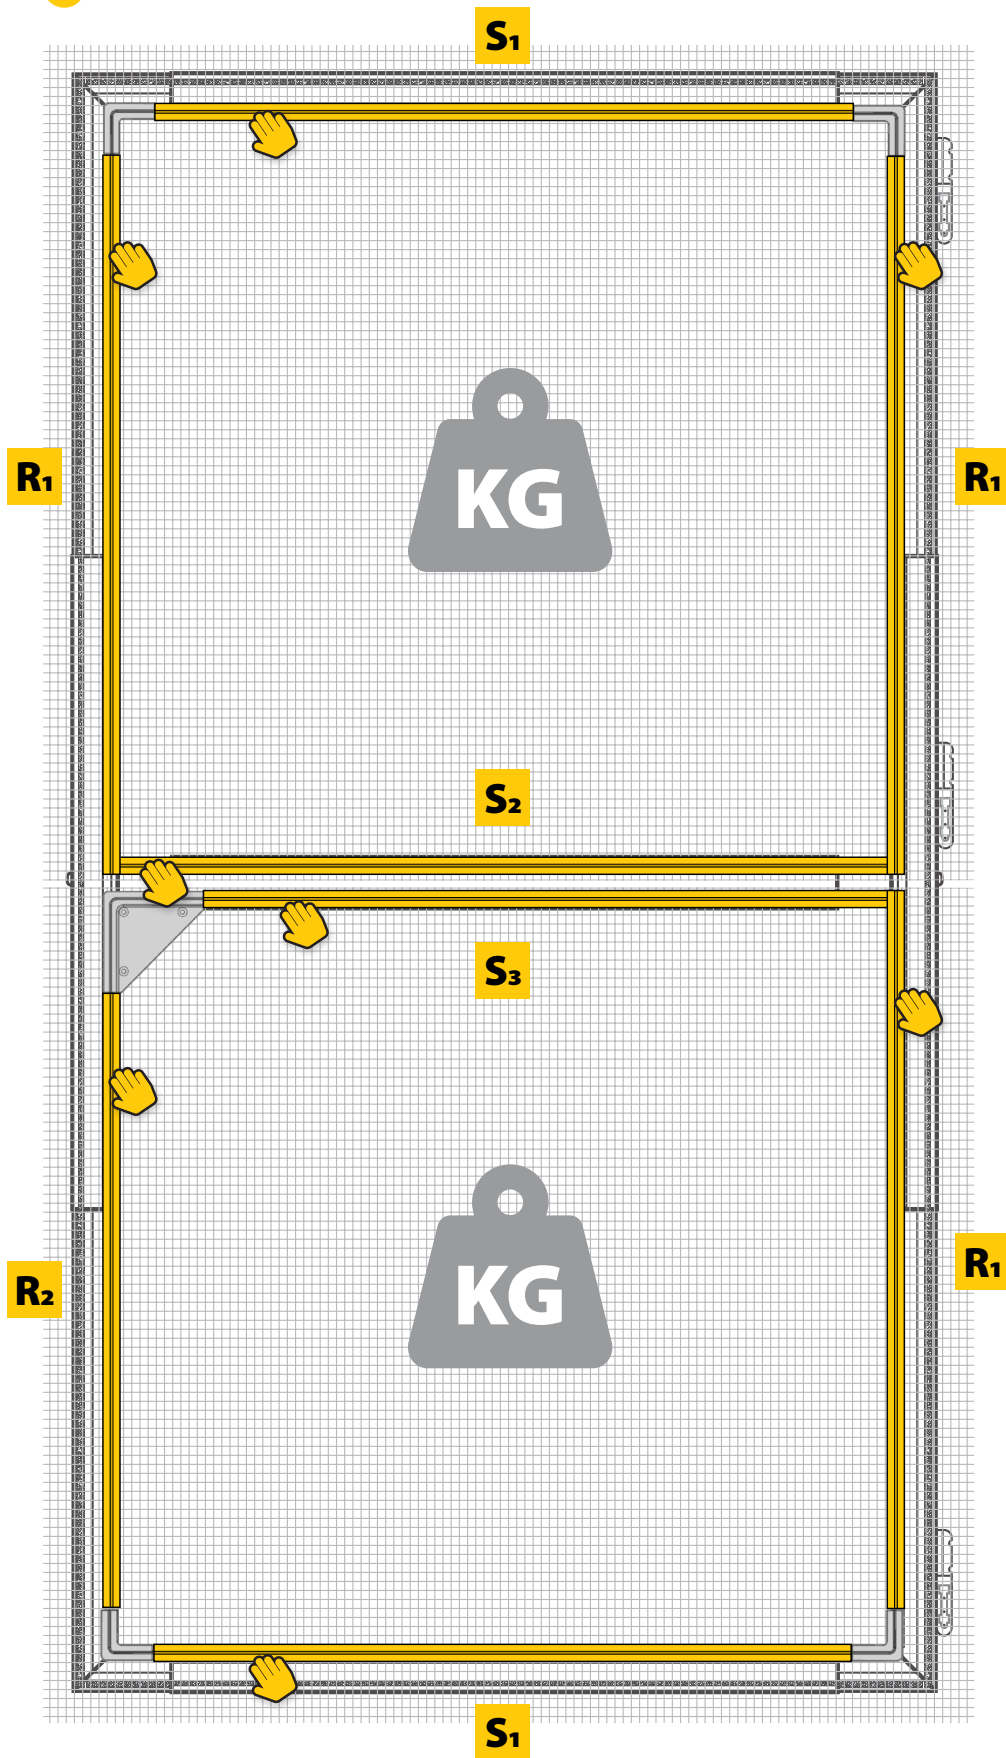

PROFLEX TÜR

70084, 70085, 3.010.000, 3.010.001

100x220 cm

INSTALLATION VIDEO

www.youtube.com/asmedien

1

 **B** = _____ cm **H** = _____ cm

2

$L_1 = (H - 91,0\text{cm}) : 2 = \text{_____ cm}$

3

4

$L_2 = (B - 75,0\text{cm}) : 2 = \text{_____ cm}$

5

6

 $L_3 = L_2 - 0,2 \text{ cm} = \underline{\hspace{2cm}} \text{ cm}$ 

7

9

10

OPT 1

OPT 2

W

S₁ = _____ cm

S₂ = _____ cm

S₃ = _____ cm

R₁ = _____ cm

R₂ = _____ cm

20

U 8x

2x

A series of 20 horizontal dotted lines for writing.

SERVICE

Mo-Fr 7.30 Uhr - 21.00 Uhr
Sa 8.00 Uhr - 14.00 Uhr
Tel +49 (0) 271 89 0 56 - 444
Fax +49 (0) 271 89 0 56 - 398