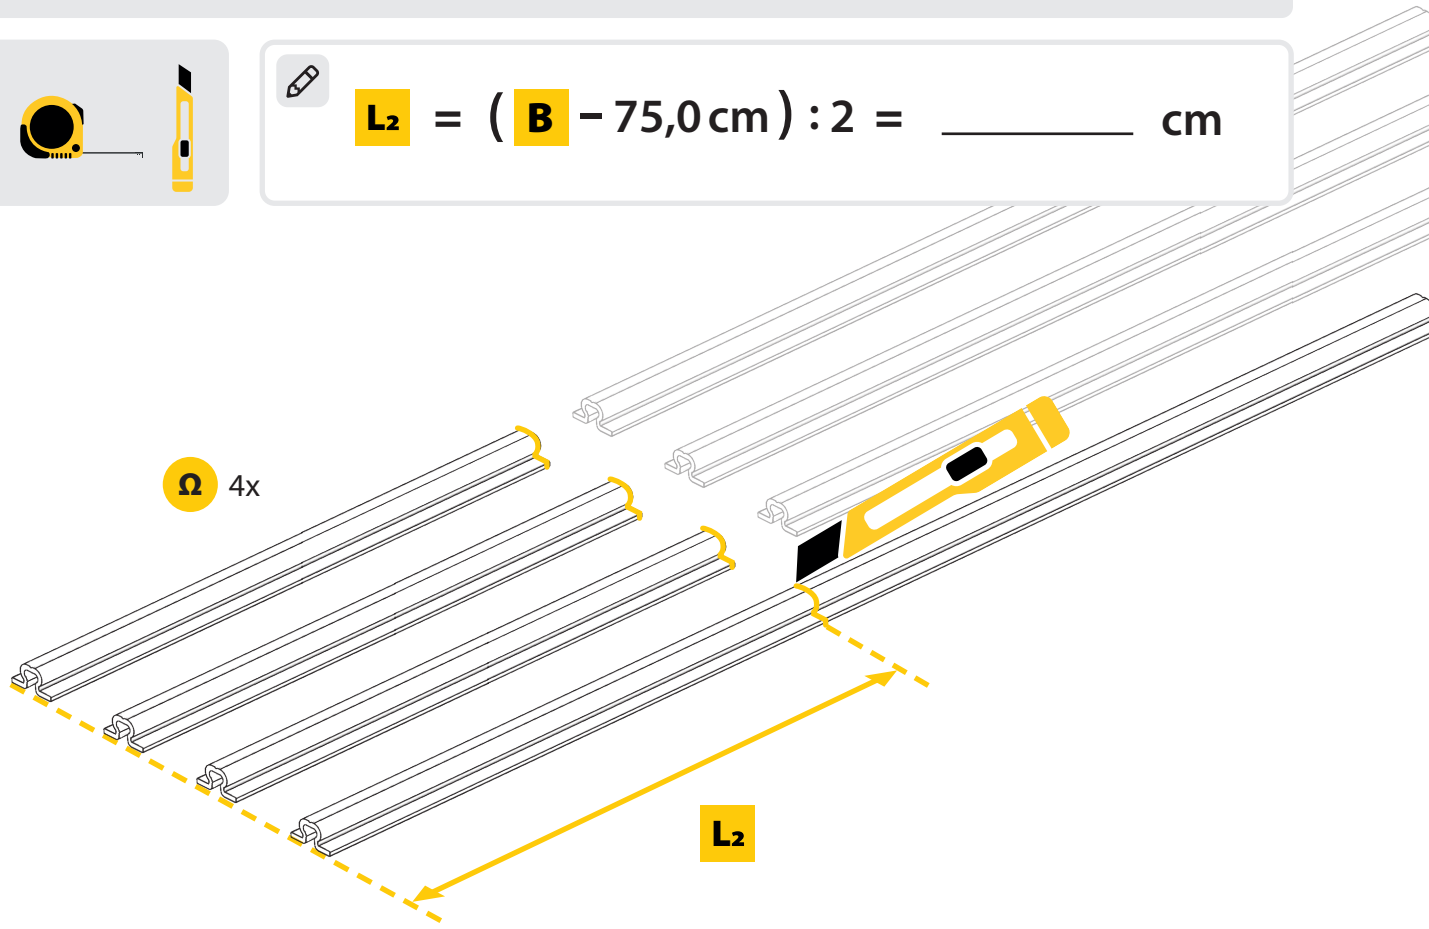

PROFLEX TÜR

70084, 70085, 3.010.000, 3.010.001

100x220 cm

INSTALLATION VIDEO

www.youtube.com/asmedien

1

 **B** = _____ cm **H** = _____ cm

2

$L_1 = (H - 91,0\text{cm}) : 2 = \text{_____ cm}$

3

4

$L_2 = (B - 75,0\text{cm}) : 2 = \text{_____ cm}$

5

6

 $L_3 = L_2 - 0,2 \text{ cm} = \underline{\hspace{2cm}} \text{ cm}$ 

7

9

10

OPT 1

OPT 2

W

S₁ = _____ cm

S₂ = _____ cm

S₃ = _____ cm

R₁ = _____ cm

R₂ = _____ cm

20

U 8x

2x

A series of 20 horizontal dotted lines for writing.

SERVICE

Mo-Fr 7.30 Uhr - 21.00 Uhr
Sa 8.00 Uhr - 14.00 Uhr
Tel +49 (0) 271 89 0 56 - 444
Fax +49 (0) 271 89 0 56 - 398