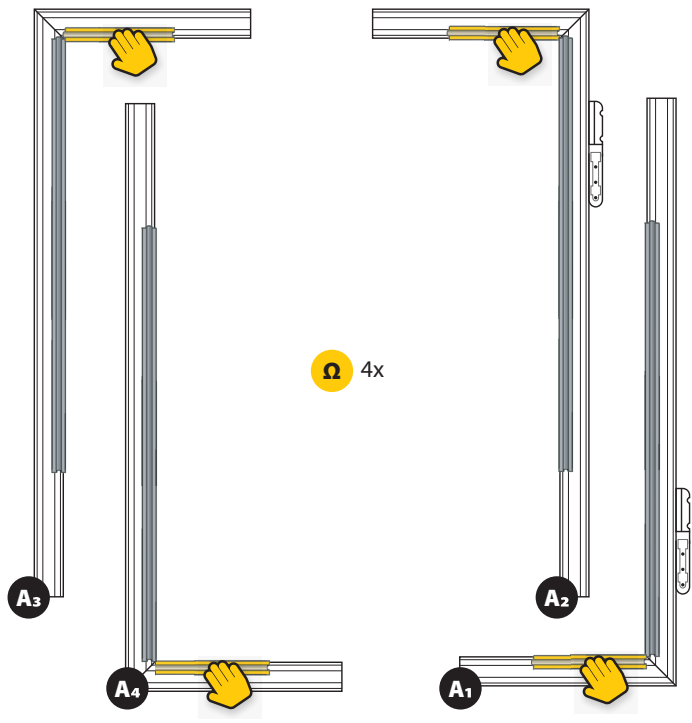

PROFLEX TÜR

70084, 70085, 3.010.000, 3.010.001

100x220 cm

INSTALLATION VIDEO

www.youtube.com/asmedien

1

 **B** = _____ cm **H** = _____ cm

2

$L_1 = (H - 91,0\text{cm}) : 2 = \text{_____ cm}$

3

4

$L_2 = (B - 75,0\text{cm}) : 2 = \text{_____ cm}$

5

6

 $L_3 = L_2 - 0,2 \text{ cm} = \underline{\hspace{2cm}} \text{ cm}$ 

7

9

10

OPT 1

OPT 2

W

S₁ = _____ cm

S₂ = _____ cm

S₃ = _____ cm

R₁ = _____ cm

R₂ = _____ cm

20

U 8x

2x

A series of 20 horizontal dotted lines for writing.

SERVICE

Mo-Fr 7.30 Uhr - 21.00 Uhr
Sa 8.00 Uhr - 14.00 Uhr
Tel +49 (0) 271 89 0 56 - 444
Fax +49 (0) 271 89 0 56 - 398