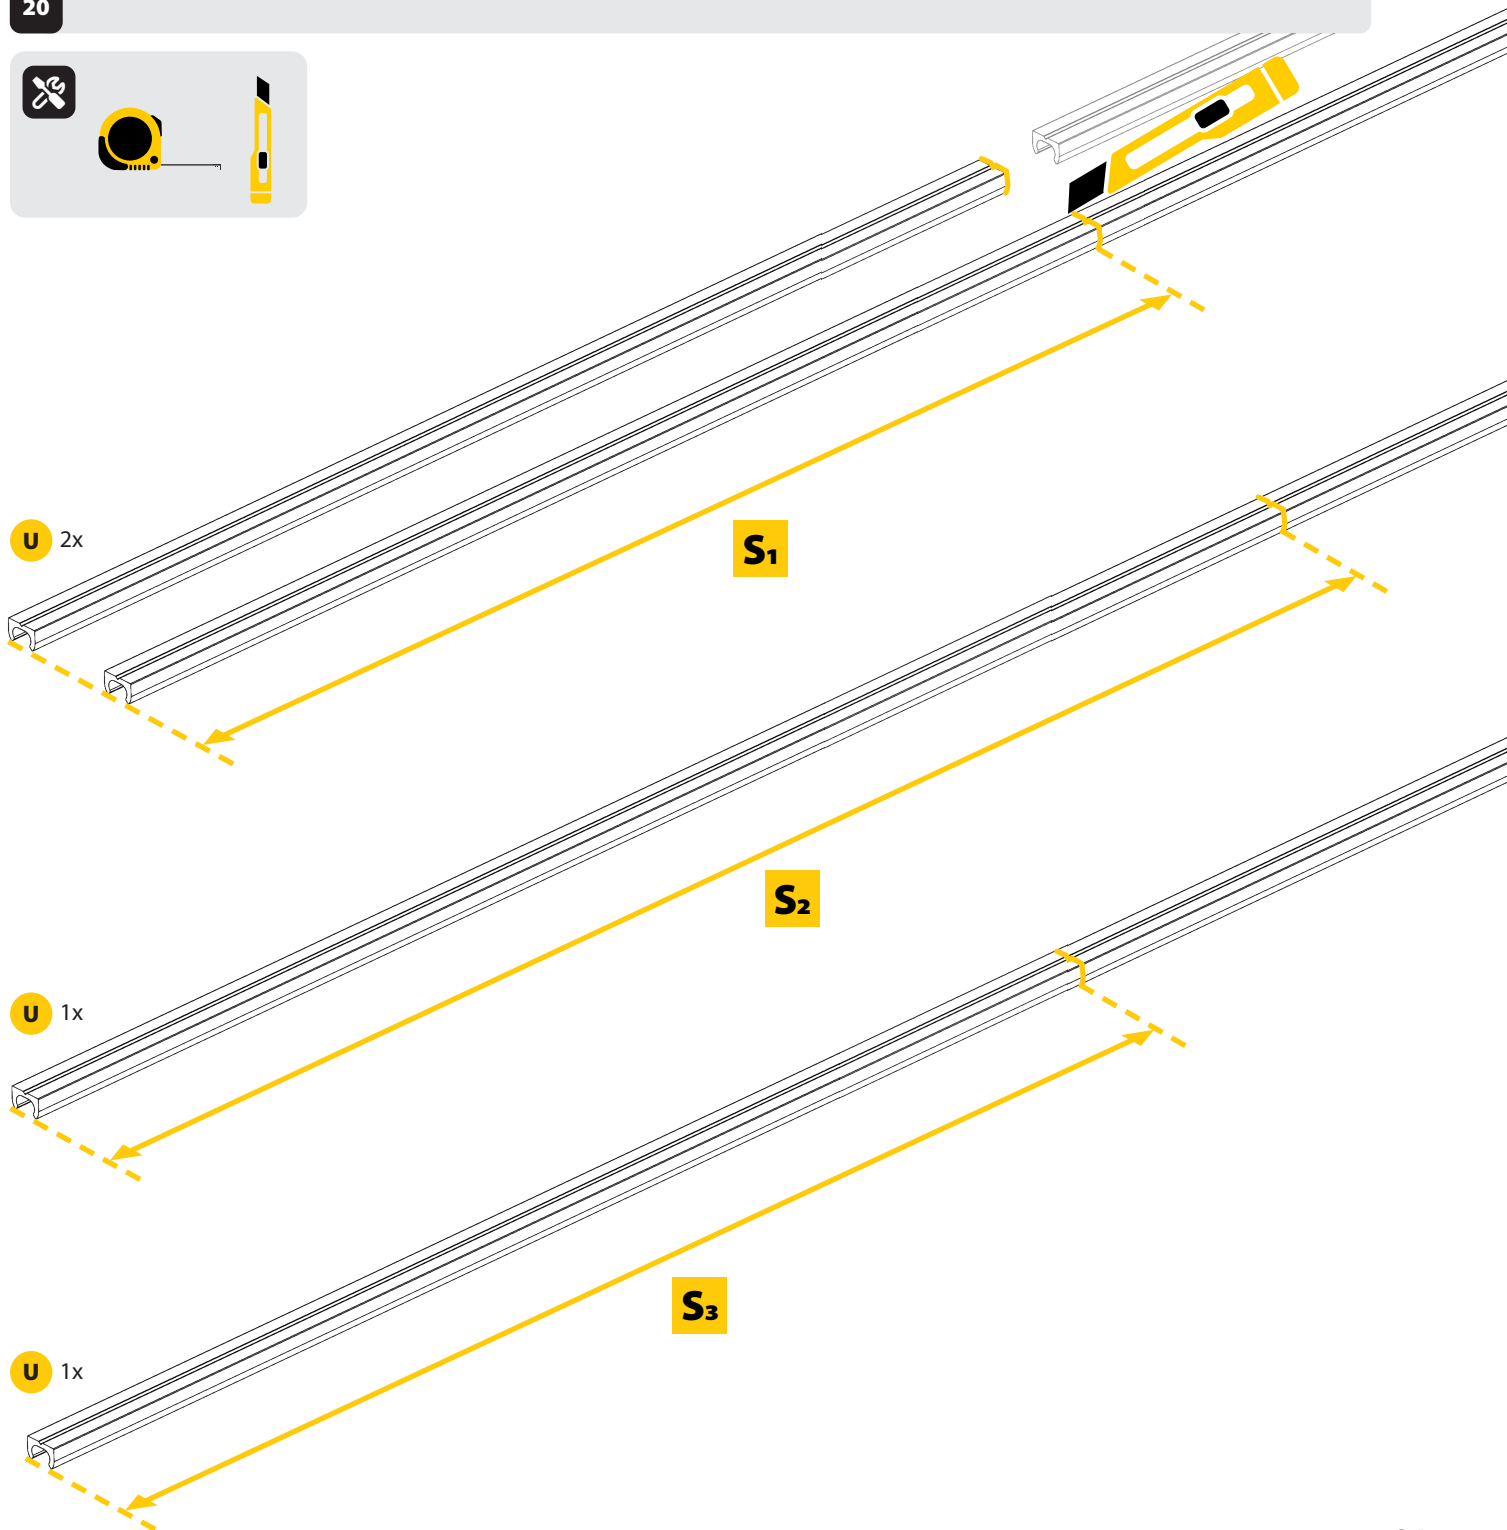

$L_1 = (H - 91,0\text{cm}) : 2 = \text{_____ cm}$

3

4

$L_2 = (B - 75,0\text{cm}) : 2 = \text{_____ cm}$

5

6

 $L_3 = L_2 - 0,2 \text{ cm} = \underline{\hspace{2cm}} \text{ cm}$ 

7

9

10

OPT 1

OPT 2

W

S₁ = _____ cm

S₂ = _____ cm

S₃ = _____ cm

R₁ = _____ cm

R₂ = _____ cm

20

U 8x

2x

A series of 20 horizontal dotted lines for writing.

SERVICE

Mo-Fr 7.30 Uhr - 21.00 Uhr
Sa 8.00 Uhr - 14.00 Uhr
Tel +49 (0) 271 89 0 56 - 444
Fax +49 (0) 271 89 0 56 - 398