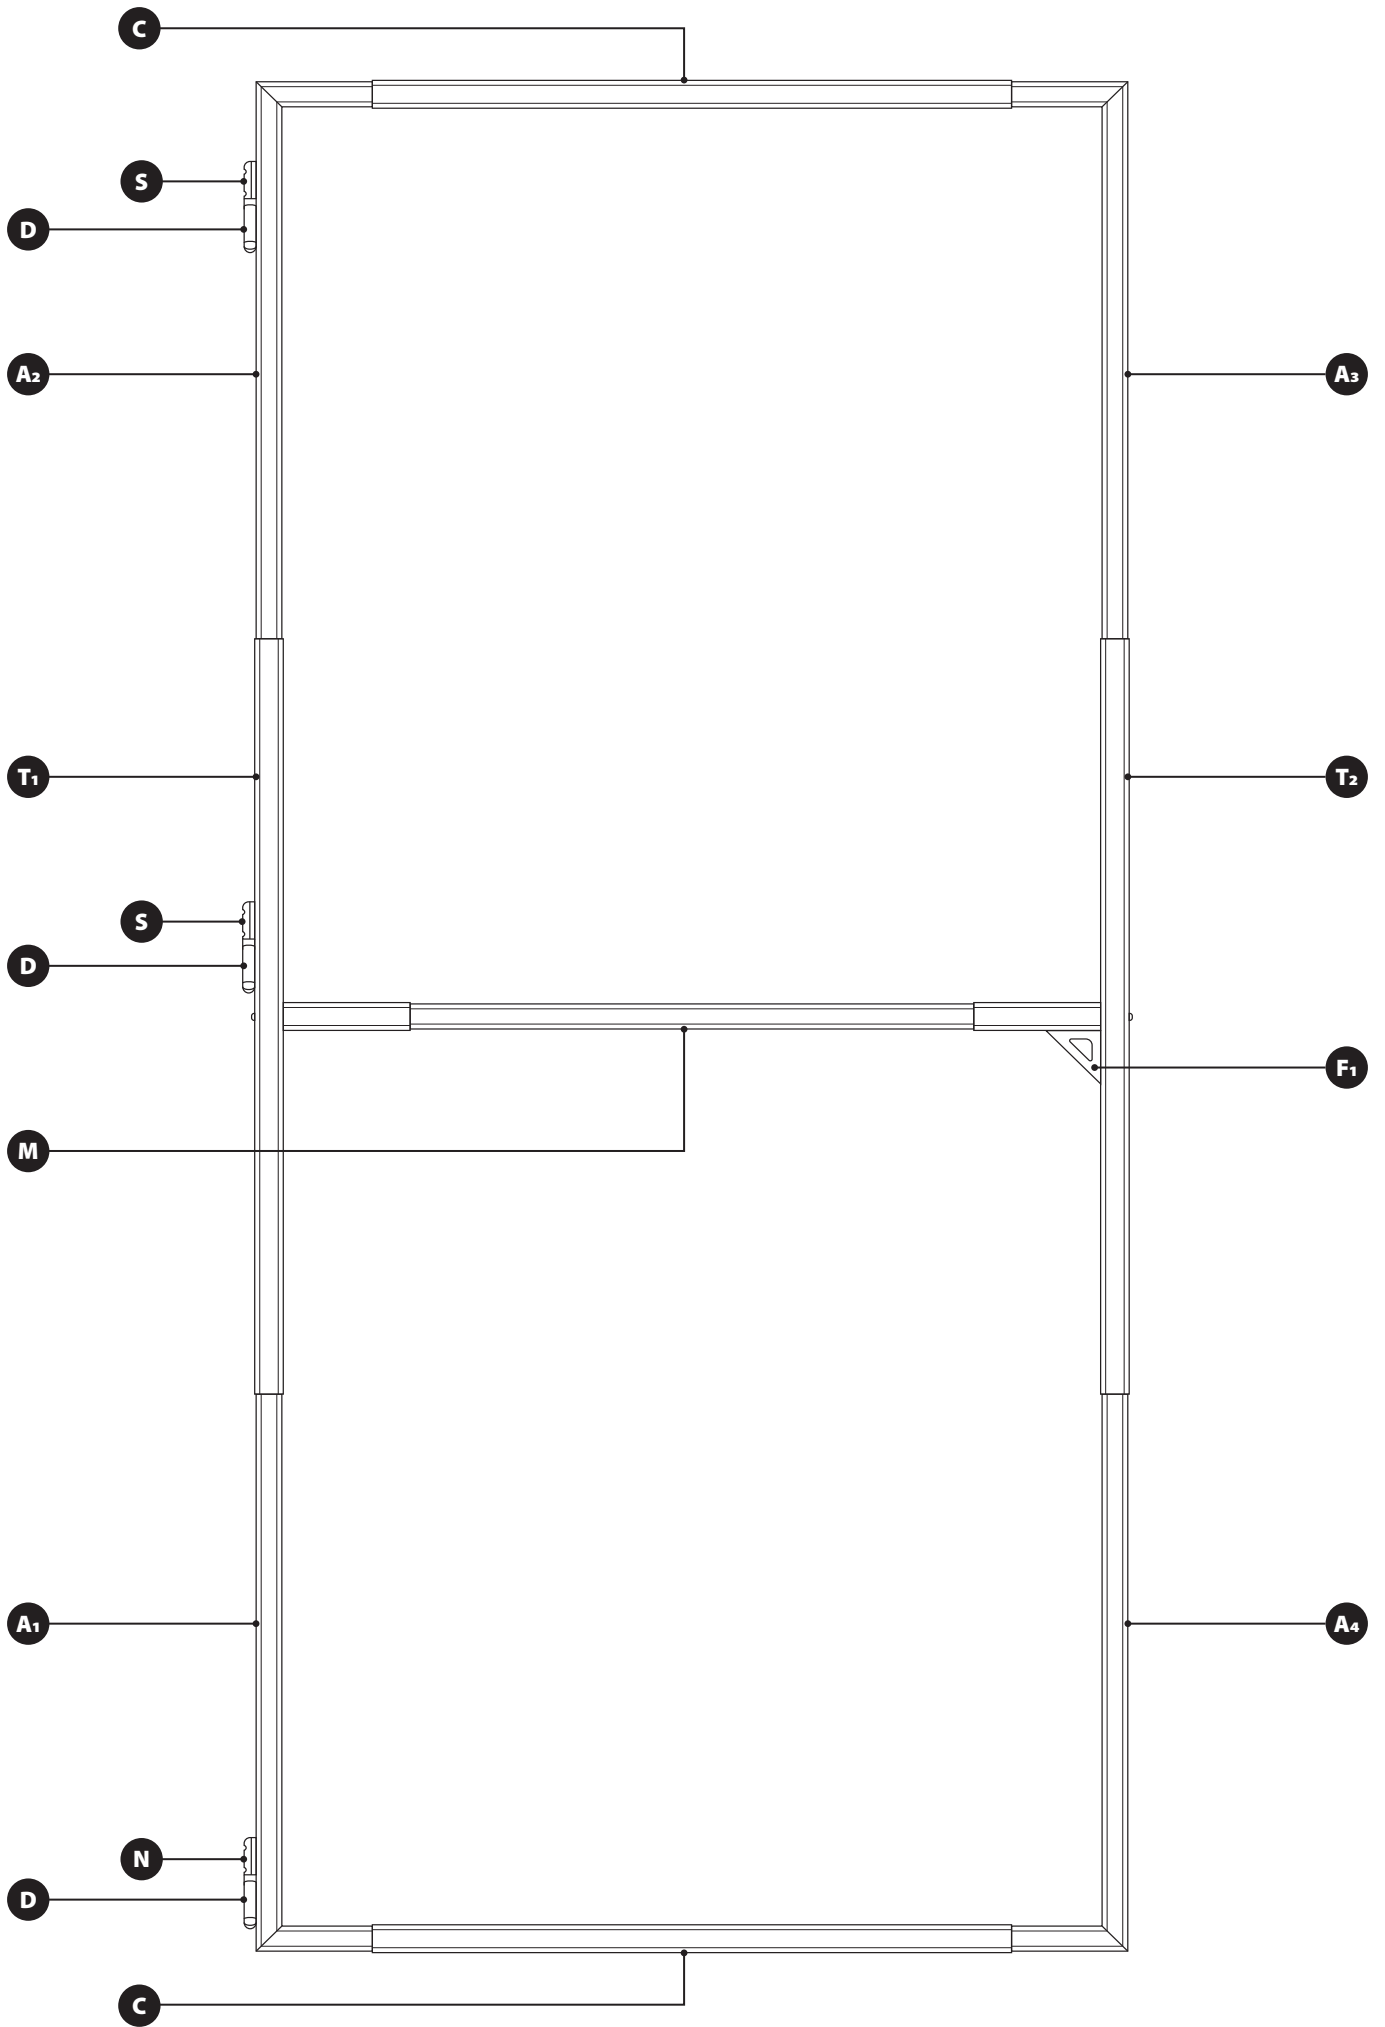

PROFLEX TÜR

70084, 70085, 3.010.000, 3.010.001

100x220 cm

INSTALLATION VIDEO

www.youtube.com/asmedien

1

 **B** = _____ cm **H** = _____ cm

2

$L_1 = (H - 91,0\text{cm}) : 2 = \text{_____ cm}$

3

4

$L_2 = (B - 75,0\text{cm}) : 2 = \text{_____ cm}$

5

6

 $L_3 = L_2 - 0,2 \text{ cm} = \underline{\hspace{2cm}} \text{ cm}$ 

7

R₁ = _____ cm

R₂ = _____ cm

20

U 8x

2x

A series of 20 horizontal dotted lines for writing.

SERVICE

Mo-Fr 7.30 Uhr - 21.00 Uhr
Sa 8.00 Uhr - 14.00 Uhr
Tel +49 (0) 271 89 0 56 - 444
Fax +49 (0) 271 89 0 56 - 398