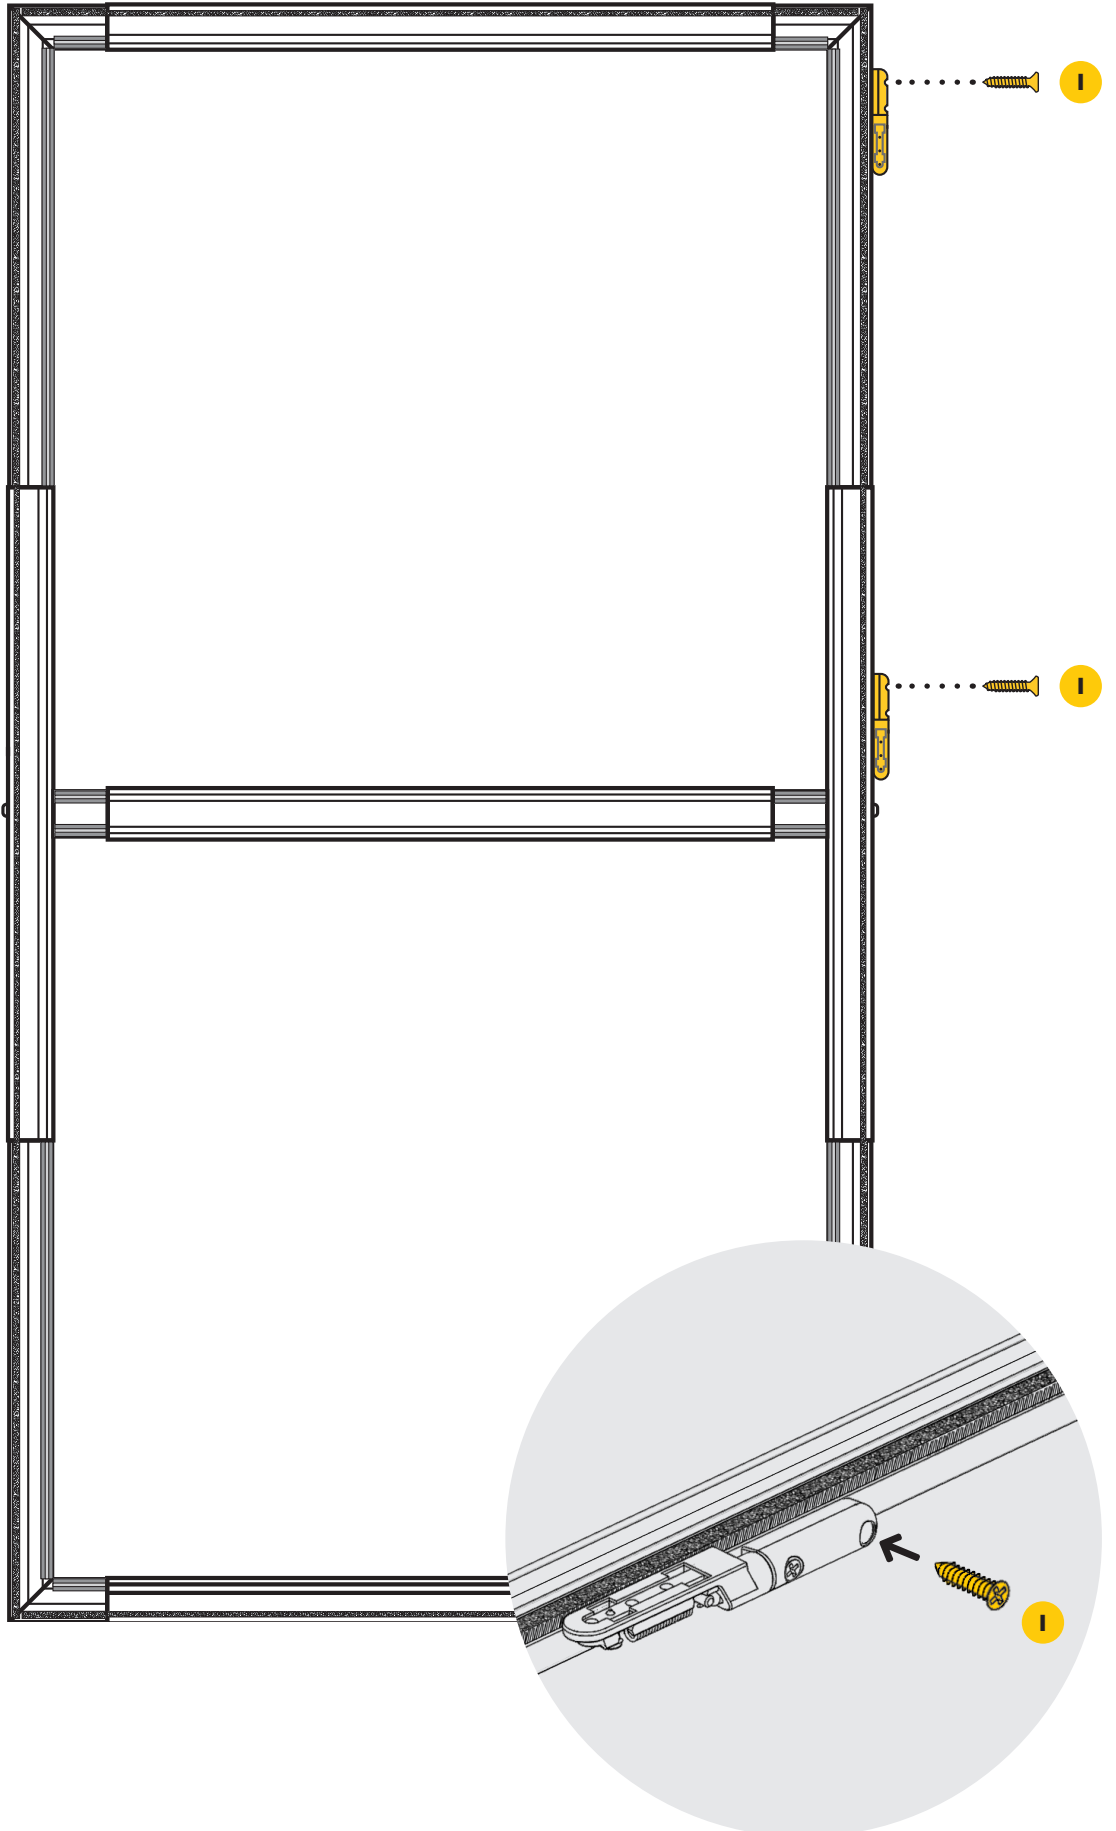

PROFLEX TÜR

70084, 70085, 3.010.000, 3.010.001

100x220 cm

INSTALLATION VIDEO

www.youtube.com/asmedien

1

 **B** = _____ cm **H** = _____ cm

2

$L_1 = (H - 91,0\text{cm}) : 2 = \text{_____ cm}$

3

4

$L_2 = (B - 75,0\text{cm}) : 2 = \text{_____ cm}$

5

6

 $L_3 = L_2 - 0,2 \text{ cm} = \underline{\hspace{2cm}} \text{ cm}$ 

7

9

10

OPT 1

OPT 2

W

S₁ = _____ cm

S₂ = _____ cm

S₃ = _____ cm

R₁ = _____ cm

R₂ = _____ cm

20

U 8x

2x

A series of 20 horizontal dotted lines for writing.

SERVICE

Mo-Fr 7.30 Uhr - 21.00 Uhr
Sa 8.00 Uhr - 14.00 Uhr
Tel +49 (0) 271 89 0 56 - 444
Fax +49 (0) 271 89 0 56 - 398