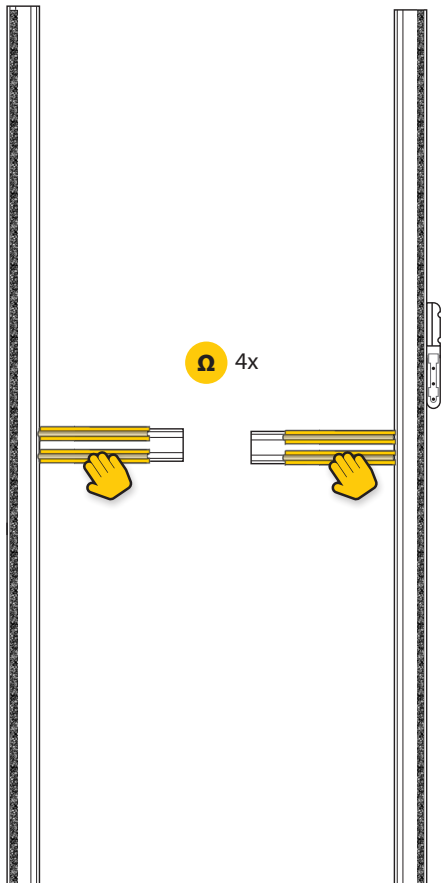

PROFLEX TÜR

70084, 70085, 3.010.000, 3.010.001

100x220 cm

INSTALLATION VIDEO

www.youtube.com/asmedien

1

 **B** = _____ cm **H** = _____ cm

2

$L_1 = (H - 91,0\text{cm}) : 2 = \text{_____ cm}$

3

4

$L_2 = (B - 75,0\text{cm}) : 2 = \text{_____ cm}$

5

6

 $L_3 = L_2 - 0,2 \text{ cm} = \underline{\hspace{2cm}} \text{ cm}$ 

7

9

10

OPT 1

OPT 2

W

S₁ = _____ cm

S₂ = _____ cm

S₃ = _____ cm

R₁ = _____ cm

R₂ = _____ cm

20

U 8x

2x

A series of 20 horizontal dotted lines for writing.

SERVICE

Mo-Fr 7.30 Uhr - 21.00 Uhr
Sa 8.00 Uhr - 14.00 Uhr
Tel +49 (0) 271 89 0 56 - 444
Fax +49 (0) 271 89 0 56 - 398