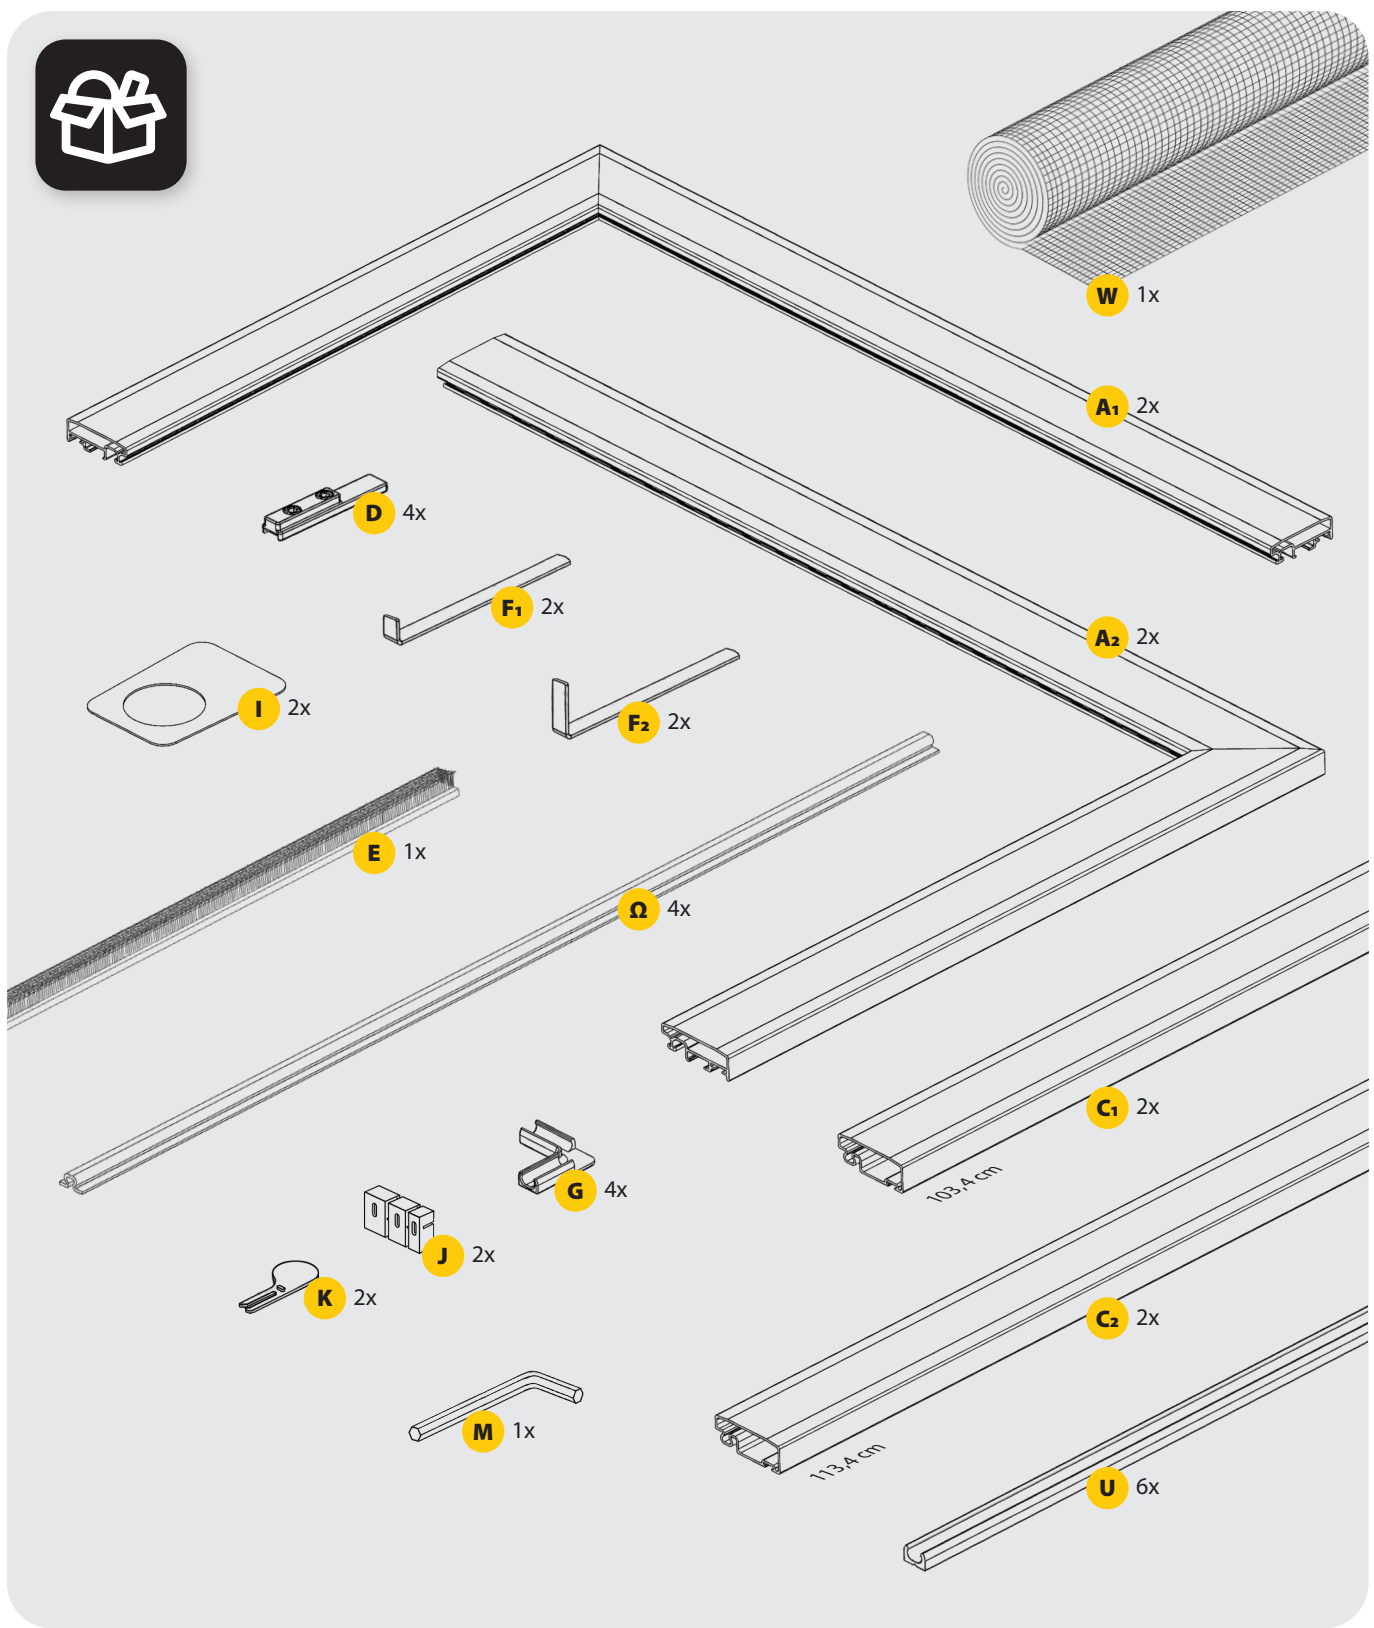

PROFLEX FENSTER

70090, 70091, 3.000.002, 3.000.003

150 x 180 cm

Installation guide header featuring a YouTube icon, a person with a question mark, a laptop and monitor icon, and a QR code with the text "SCAN MICH". Below the QR code is the text "INSTALLATION VIDEO" and the URL "www.youtube.com/asmedien".

1

T = _____ cm

2

 **T** + 0,6 cm = _____ cm

3

5

ⓘ 0,5 cm

4x

F₂ + D

F₂ + D

F₁ + D

F₁ + D

6

 **B** = _____ cm **H** = _____ cm

7

$L_1 = (H - 116,5 \text{ cm}) : 2 = \text{_____ cm}$

4x

R = _____ cm

S = _____ cm

25

26

SERVICE

Mo-Fr 7.30 Uhr - 21.00 Uhr
Sa 8.00 Uhr - 14.00 Uhr
Tel +49 (0) 271 89 0 56 - 444
Fax +49 (0) 271 89 0 56 - 398

Alfred Schellenberg GmbH