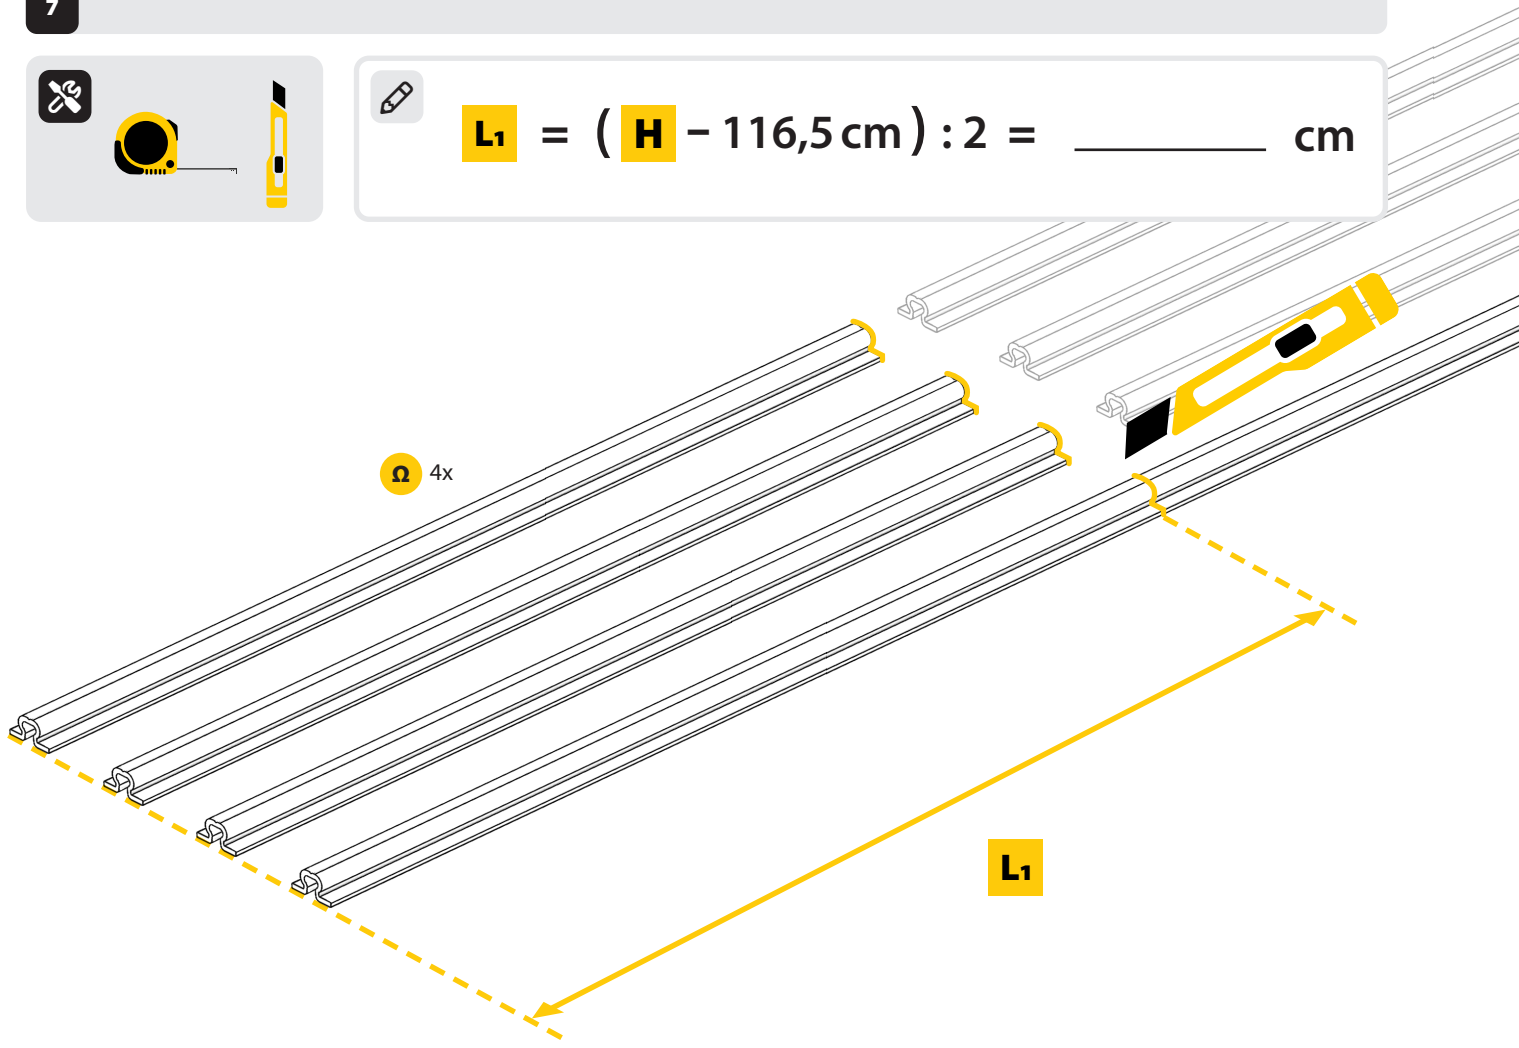

1

T = _____ cm

2

 **T** + 0,6 cm = _____ cm

3

5

ⓘ 0,5 cm

4x

F₂ + D

F₂ + D

F₁ + D

F₁ + D

6

 **B** = _____ cm **H** = _____ cm

7

$L_1 = (H - 116,5 \text{ cm}) : 2 = \text{_____ cm}$

4x

R = _____ cm

S = _____ cm

25

26

SERVICE

Mo-Fr 7.30 Uhr - 21.00 Uhr
Sa 8.00 Uhr - 14.00 Uhr
Tel +49 (0) 271 89 0 56 - 444
Fax +49 (0) 271 89 0 56 - 398

Alfred Schellenberg GmbH