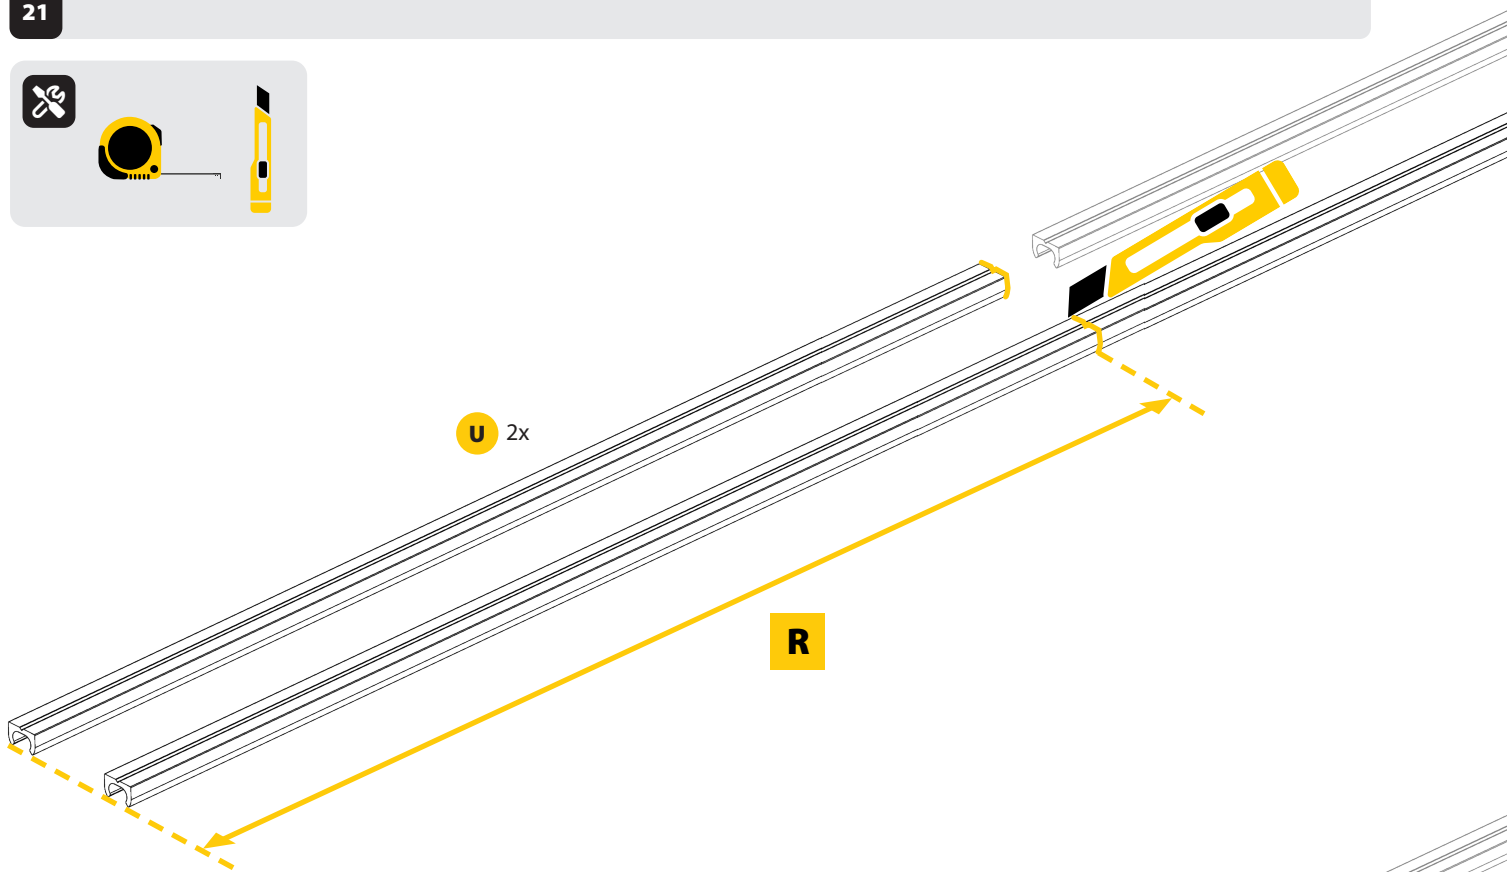

8

9

$L_2 = (B - 107,2 \text{ cm}) : 2 = \text{_____ cm}$

10

12

13

CHECK

W

4x

R = _____ cm

S = _____ cm

25

26

SERVICE

Mo-Fr 7.30 Uhr - 21.00 Uhr
Sa 8.00 Uhr - 14.00 Uhr
Tel +49 (0) 271 89 0 56 - 444
Fax +49 (0) 271 89 0 56 - 398

Alfred Schellenberg GmbH