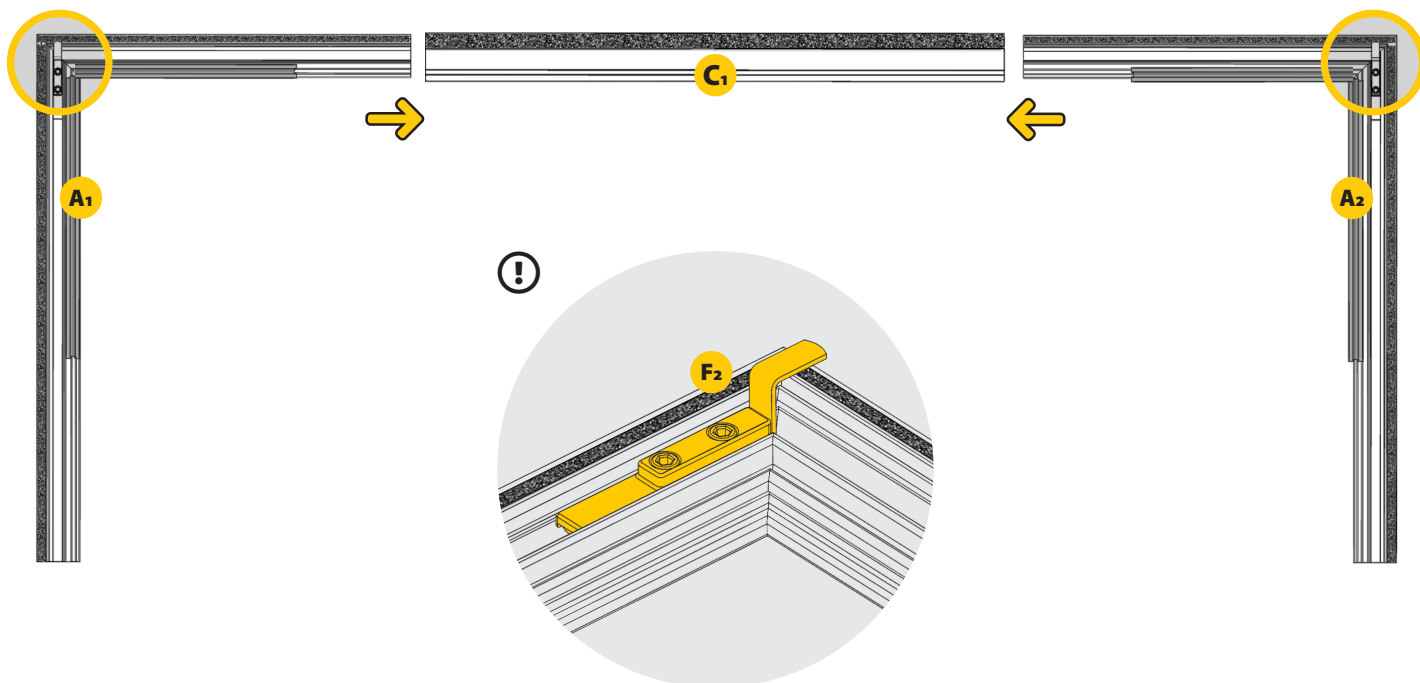

8

9

$L_2 = (B - 107,2 \text{ cm}) : 2 = \text{_____ cm}$

10

12

13

CHECK

W

4x

R = _____ cm

S = _____ cm

25

26

SERVICE

Mo-Fr 7.30 Uhr - 21.00 Uhr
Sa 8.00 Uhr - 14.00 Uhr
Tel +49 (0) 271 89 0 56 - 444
Fax +49 (0) 271 89 0 56 - 398

Alfred Schellenberg GmbH