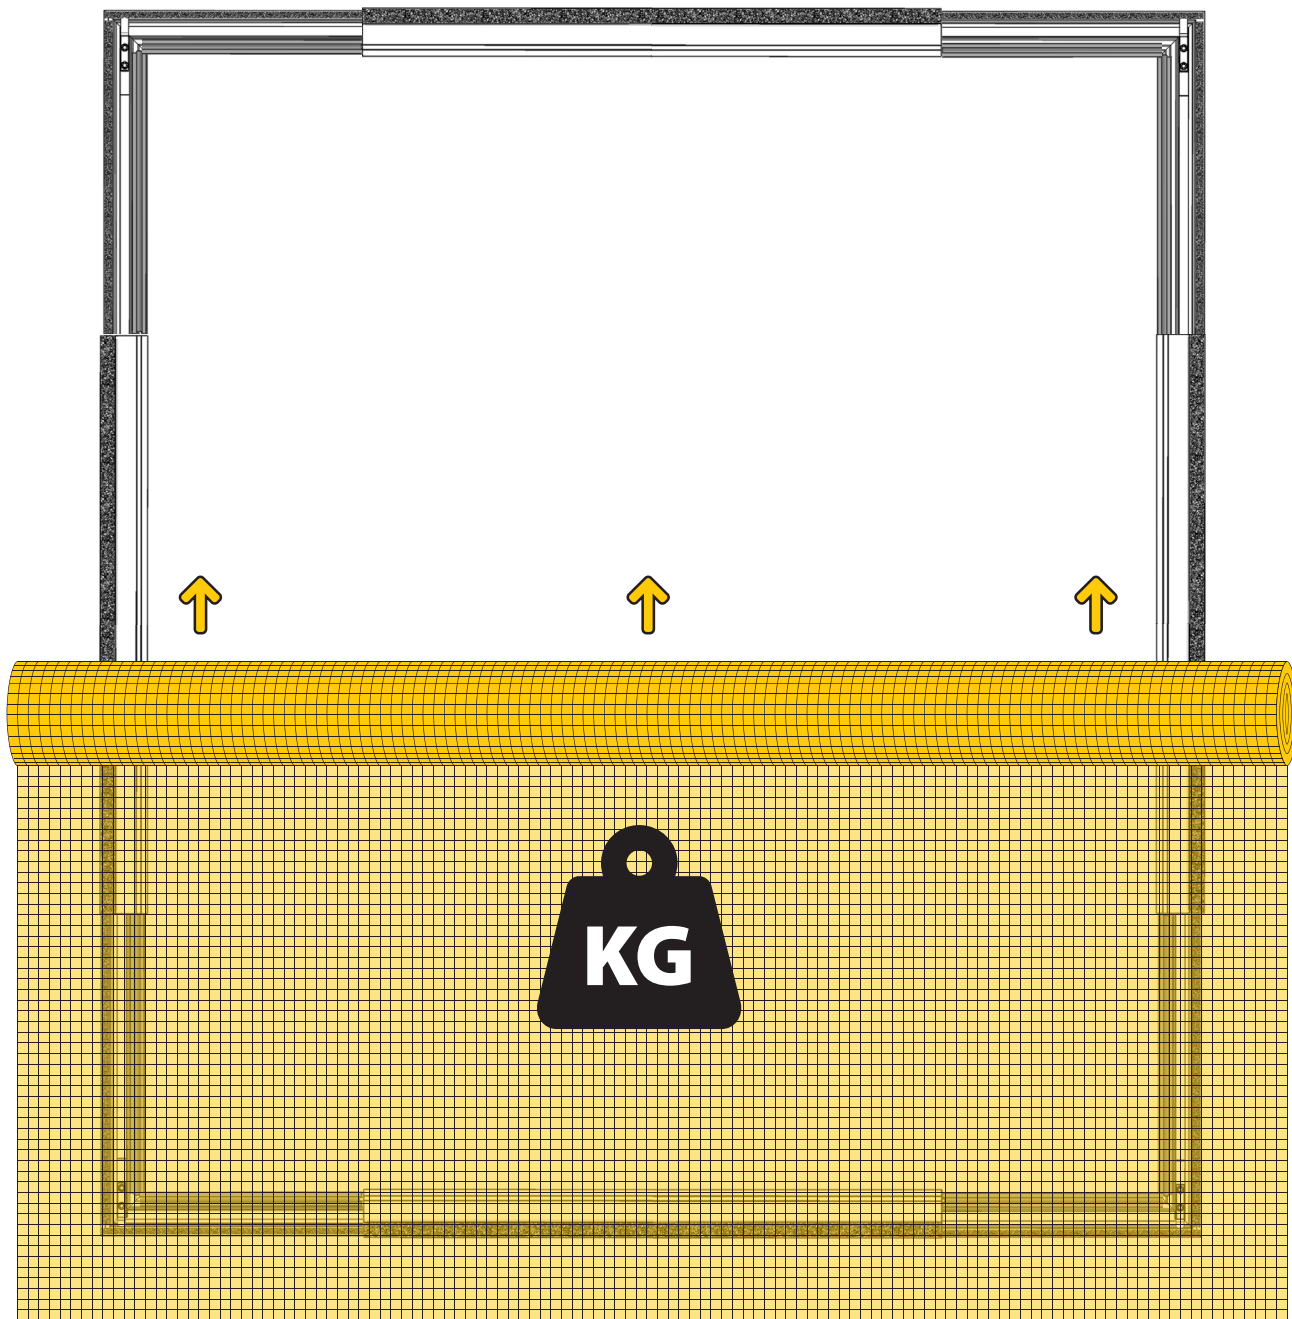

PROFLEX FENSTER

70090, 70091, 3.000.002, 3.000.003

150 x 180 cm

Installation guide header featuring a YouTube icon, a person with a question mark, a laptop and monitor icon, and a QR code with the text "SCAN MICH". Below the QR code is the text "INSTALLATION VIDEO" and the URL "www.youtube.com/asmedien".

F₂ + D

F₂ + D

F₁ + D

F₁ + D

6

 **B** = _____ cm **H** = _____ cm

7

$L_1 = (H - 116,5 \text{ cm}) : 2 = \text{_____ cm}$

8

9

$L_2 = (B - 107,2 \text{ cm}) : 2 = \text{_____ cm}$

10

12

13

CHECK

W

4x

R = _____ cm

S = _____ cm

25

26

SERVICE

Mo-Fr 7.30 Uhr - 21.00 Uhr
Sa 8.00 Uhr - 14.00 Uhr
Tel +49 (0) 271 89 0 56 - 444
Fax +49 (0) 271 89 0 56 - 398

Alfred Schellenberg GmbH