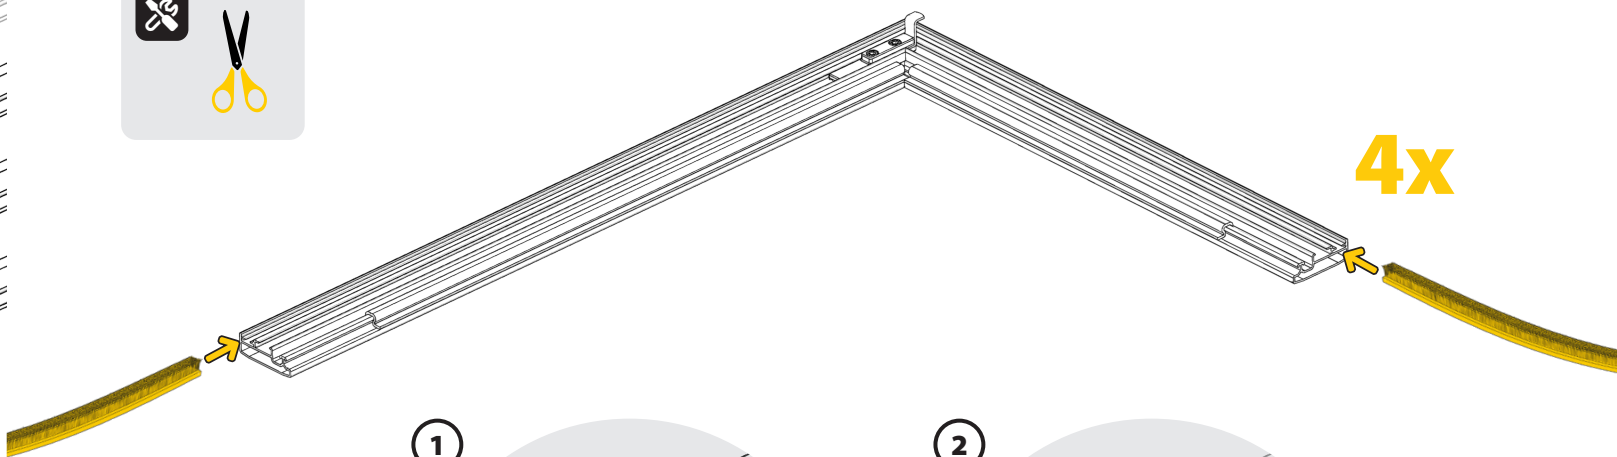

8

9

$L_2 = (B - 107,2 \text{ cm}) : 2 = \text{_____ cm}$

10

12

13

CHECK

W

4x

R = _____ cm

S = _____ cm

25

26

SERVICE

Mo-Fr 7.30 Uhr - 21.00 Uhr
Sa 8.00 Uhr - 14.00 Uhr
Tel +49 (0) 271 89 0 56 - 444
Fax +49 (0) 271 89 0 56 - 398

Alfred Schellenberg GmbH