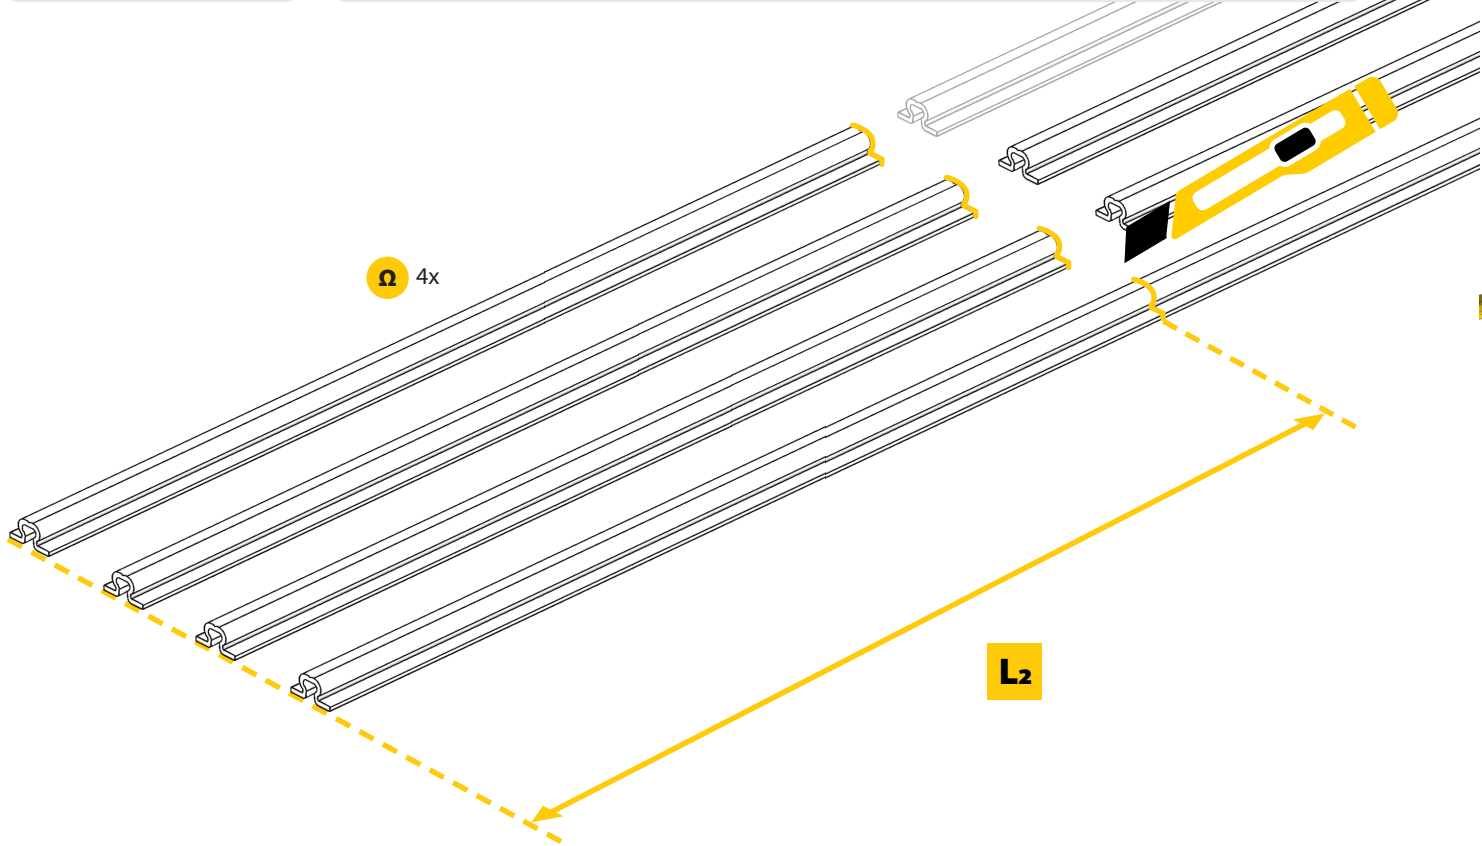

F₂ + D

F₂ + D

F₁ + D

F₁ + D

6

 **B** = _____ cm **H** = _____ cm

7

$L_1 = (H - 116,5 \text{ cm}) : 2 = \text{_____ cm}$

8

9

$L_2 = (B - 107,2 \text{ cm}) : 2 = \text{_____ cm}$

10

12

13

CHECK

W

4x

R = _____ cm

S = _____ cm

25

26

SERVICE

Mo-Fr 7.30 Uhr - 21.00 Uhr
Sa 8.00 Uhr - 14.00 Uhr
Tel +49 (0) 271 89 0 56 - 444
Fax +49 (0) 271 89 0 56 - 398

Alfred Schellenberg GmbH