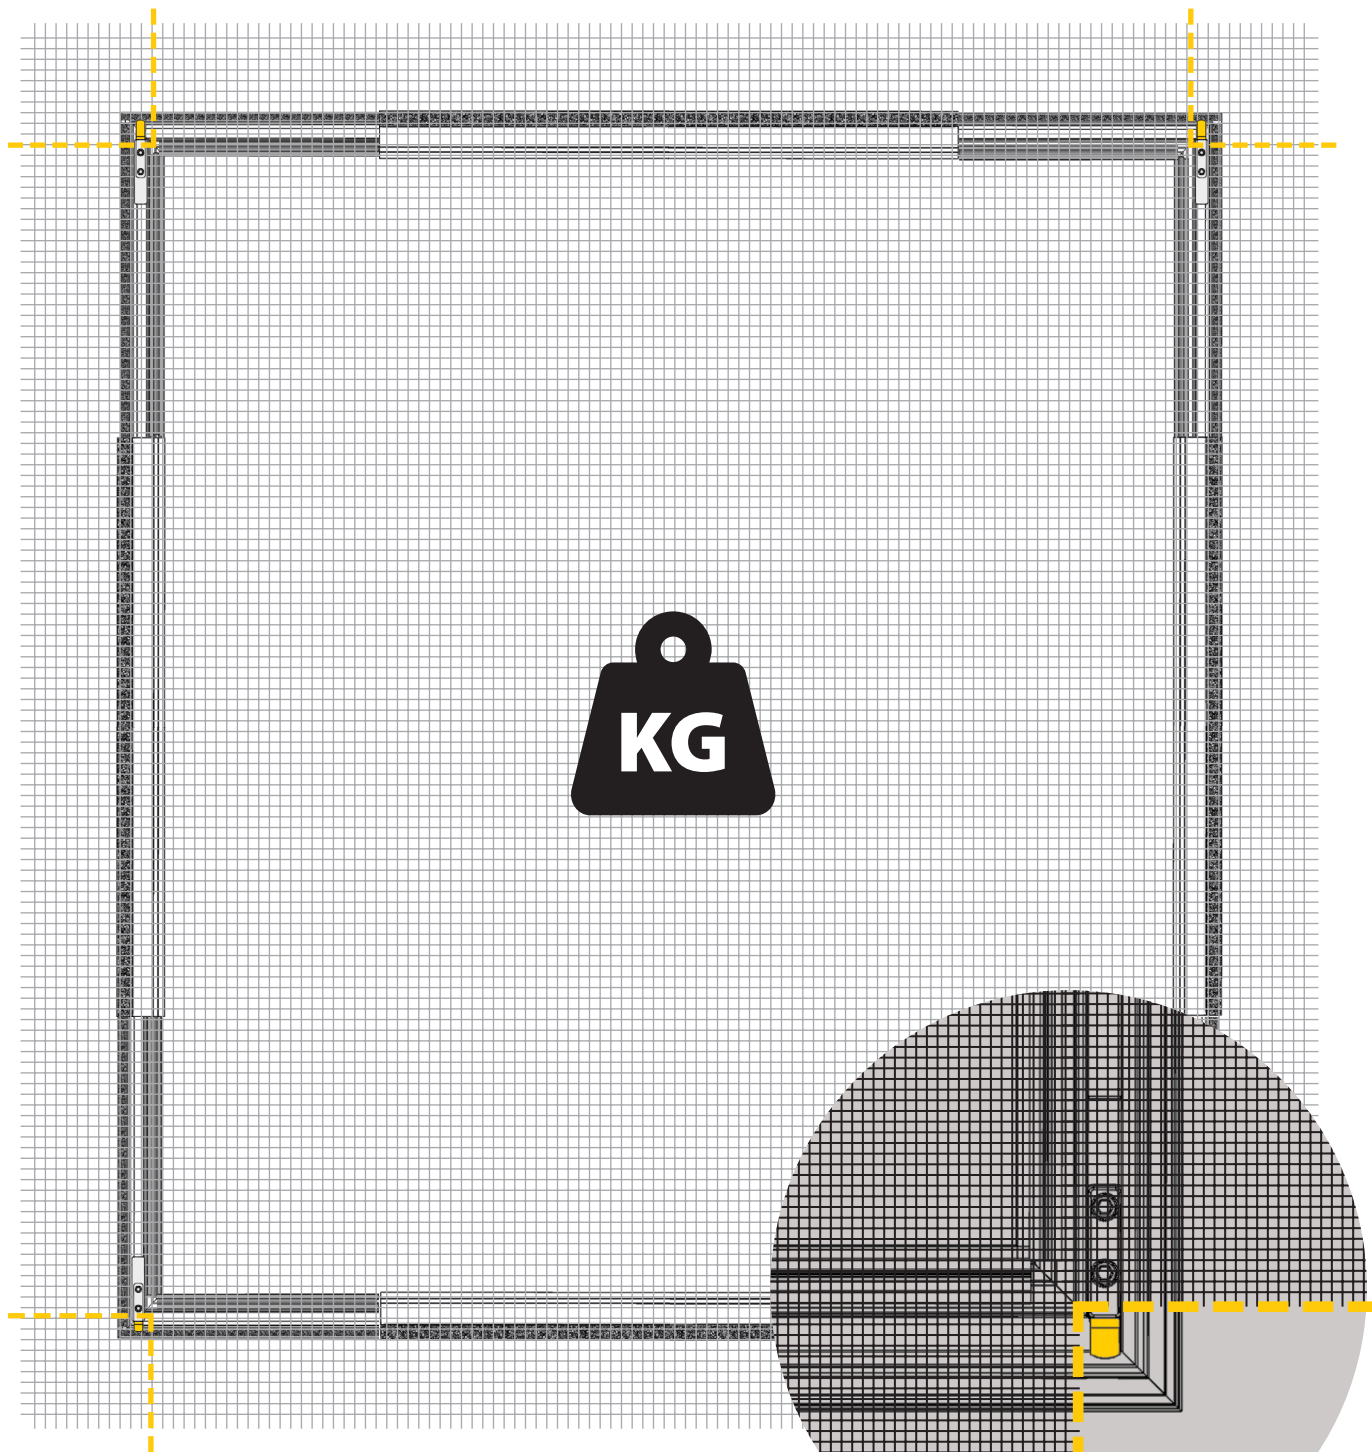

PROFLEX FENSTER

70090, 70091, 3.000.002, 3.000.003

150 x 180 cm

Installation guide header featuring a YouTube icon, a person with a question mark, a laptop and monitor icon, and a QR code with the text "SCAN MICH". Below the QR code is the text "INSTALLATION VIDEO" and the URL "www.youtube.com/asmedien".

F₂ + D

F₂ + D

F₁ + D

F₁ + D

6

 **B** = _____ cm **H** = _____ cm

7

$L_1 = (H - 116,5 \text{ cm}) : 2 = \text{_____ cm}$

8

9

$L_2 = (B - 107,2 \text{ cm}) : 2 = \text{_____ cm}$

10

12

13

CHECK

W

4x

R = _____ cm

S = _____ cm

25

26

SERVICE

Mo-Fr 7.30 Uhr - 21.00 Uhr
Sa 8.00 Uhr - 14.00 Uhr
Tel +49 (0) 271 89 0 56 - 444
Fax +49 (0) 271 89 0 56 - 398

Alfred Schellenberg GmbH