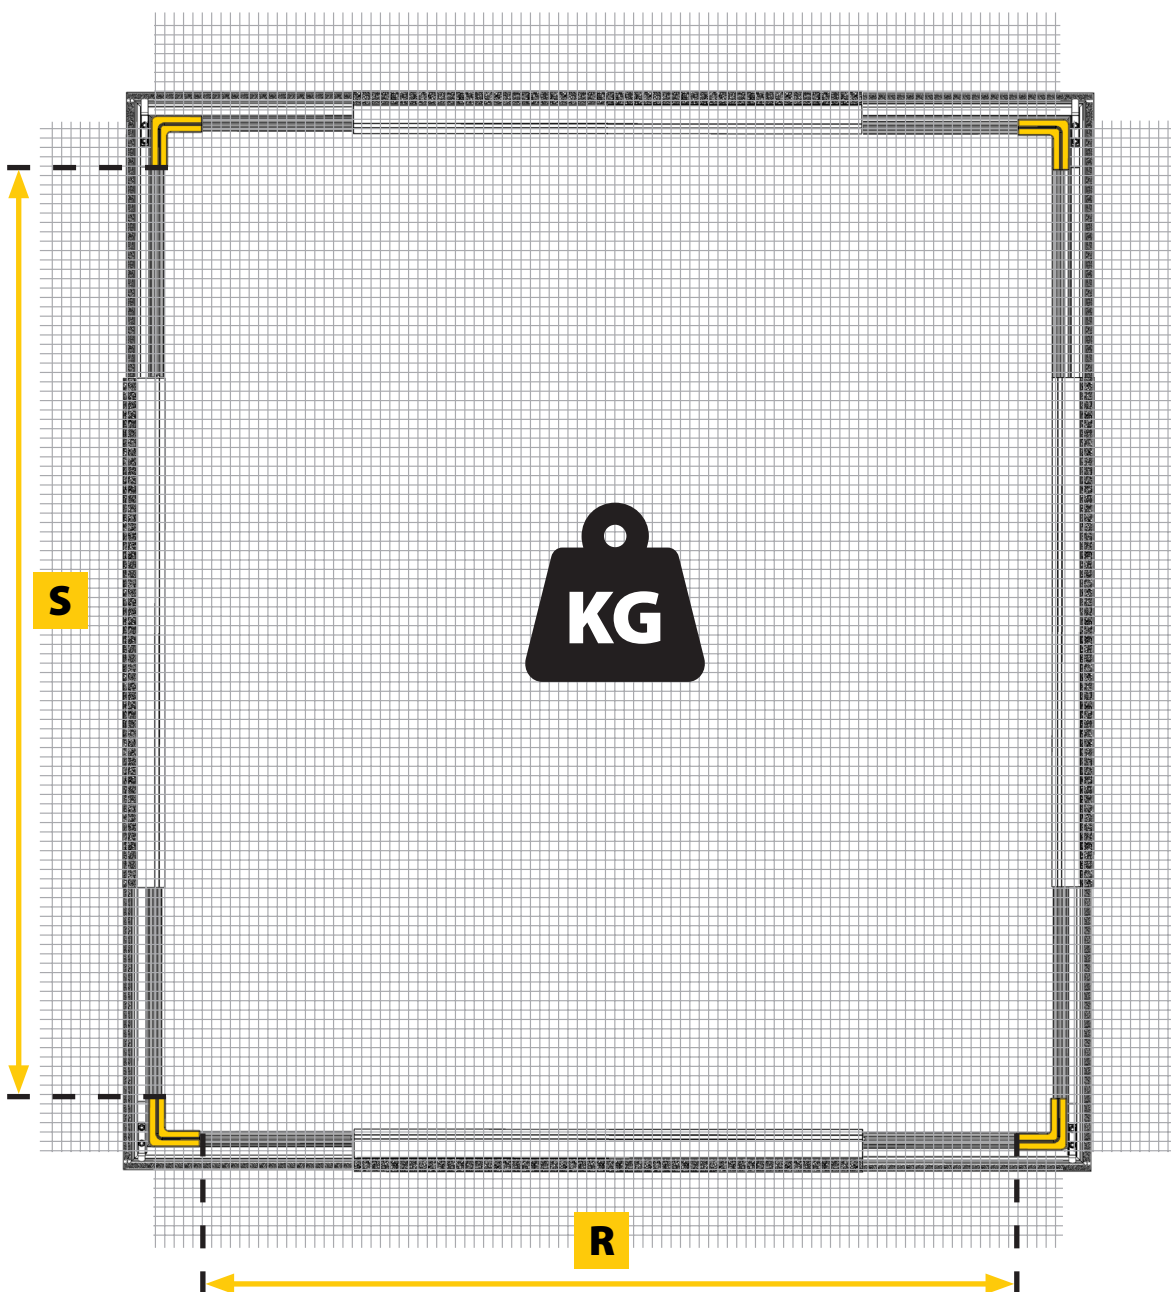

PROFLEX FENSTER

70090, 70091, 3.000.002, 3.000.003

150 x 180 cm

Installation guide header featuring a YouTube icon, a person with a question mark, a laptop and monitor icon, and a QR code with the text "SCAN MICH". Below the QR code is the text "INSTALLATION VIDEO" and the URL "www.youtube.com/asmedien".

F₂ + D

F₂ + D

F₁ + D

F₁ + D

6

 **B** = _____ cm **H** = _____ cm

7

$L_1 = (H - 116,5 \text{ cm}) : 2 = \text{_____ cm}$

8

9

$L_2 = (B - 107,2 \text{ cm}) : 2 = \text{_____ cm}$

10

12

13

CHECK

W

4x

R = _____ cm

S = _____ cm

25

26

SERVICE

Mo-Fr 7.30 Uhr - 21.00 Uhr
Sa 8.00 Uhr - 14.00 Uhr
Tel +49 (0) 271 89 0 56 - 444
Fax +49 (0) 271 89 0 56 - 398

Alfred Schellenberg GmbH