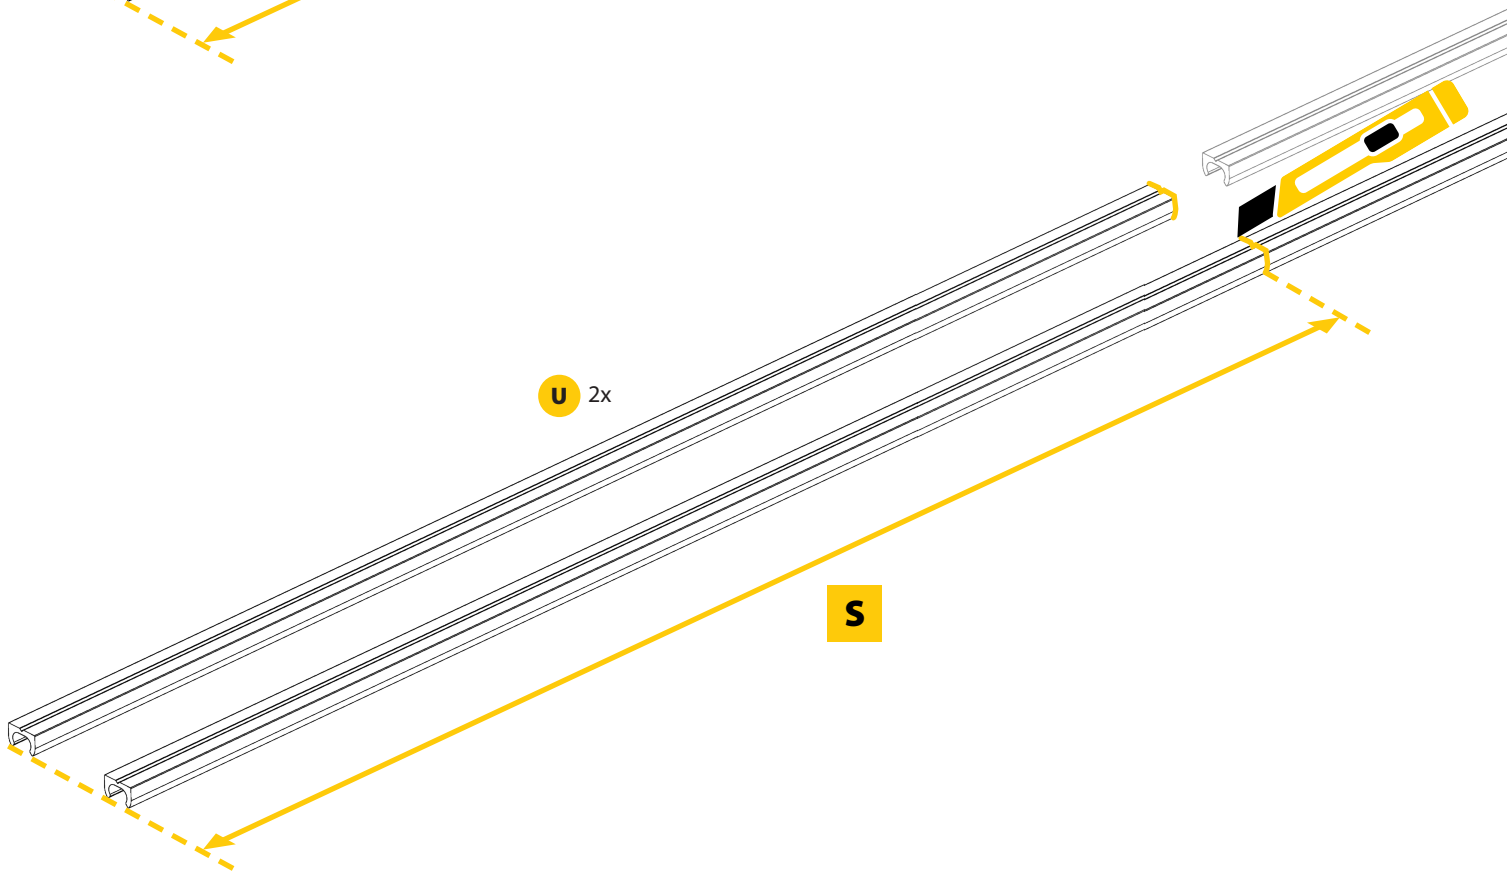

8

9

$L_2 = (B - 107,2 \text{ cm}) : 2 = \text{_____ cm}$

10

12

13

CHECK

W

4x

R = _____ cm

S = _____ cm

25

26

SERVICE

Mo-Fr 7.30 Uhr - 21.00 Uhr
Sa 8.00 Uhr - 14.00 Uhr
Tel +49 (0) 271 89 0 56 - 444
Fax +49 (0) 271 89 0 56 - 398

Alfred Schellenberg GmbH