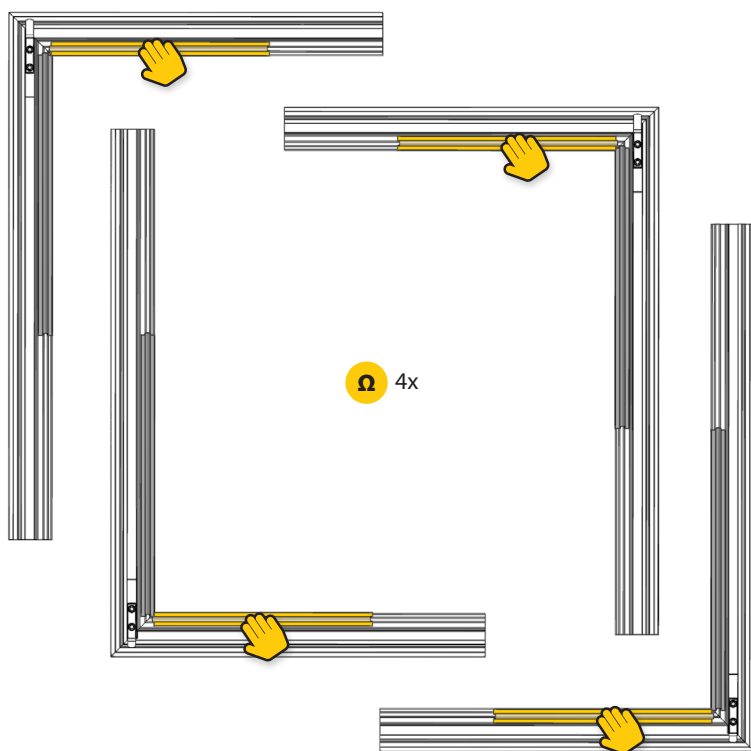

8

9

$L_2 = (B - 107,2 \text{ cm}) : 2 = \text{_____ cm}$

10

12

13

CHECK

W

4x

R = _____ cm

S = _____ cm

25

26

SERVICE

Mo-Fr 7.30 Uhr - 21.00 Uhr
Sa 8.00 Uhr - 14.00 Uhr
Tel +49 (0) 271 89 0 56 - 444
Fax +49 (0) 271 89 0 56 - 398

Alfred Schellenberg GmbH