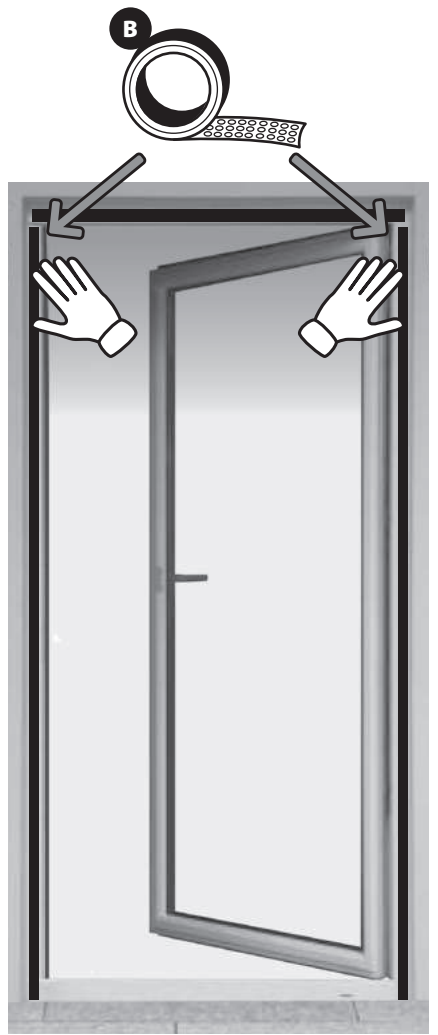

SCHELLENBERG

MAGNETIC SYSTEM

50644, 50645

1x **A**

50644: 90 x 210 cm
50645: 120 x 240 cm

1x **B**

50644: 4,2 m
50645: 4,8 m

1x **C**

50644: 0,9 m
50645: 1,2 m

1x **D**

www.schellenberg.de/montage-tipp-50644
www.schellenberg.de/montage-tipp-50645

www.schellenberg.de/instructions-video-50644
www.schellenberg.de/instructions-video-50645

1

2

B = _____ mm **H** = _____ mm

3

5

4

6

7

8