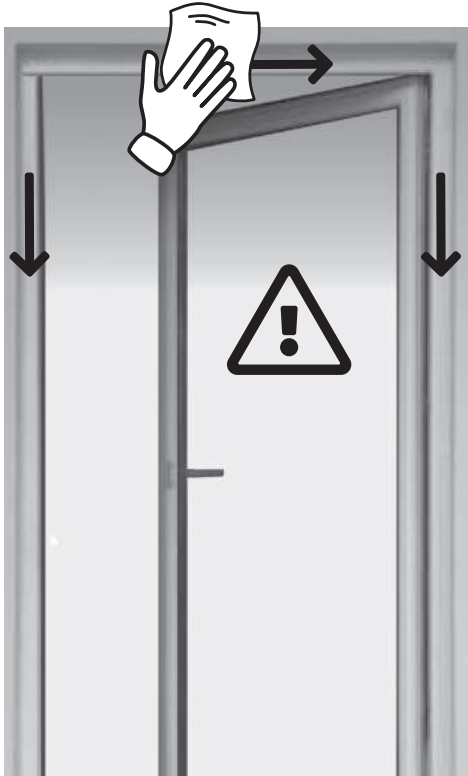

SCHELLENBERG

MAGNETIC SYSTEM

50644, 50645

1x **A**

50644: 90 x 210 cm
50645: 120 x 240 cm

1x **B**

50644: 4,2 m
50645: 4,8 m

1x **C**

50644: 0,9 m
50645: 1,2 m

1x **D**

www.schellenberg.de/montage-tipp-50644
www.schellenberg.de/montage-tipp-50645

www.schellenberg.de/instructions-video-50644
www.schellenberg.de/instructions-video-50645

1

2

B = _____ mm **H** = _____ mm

3

5

4

6

7

8