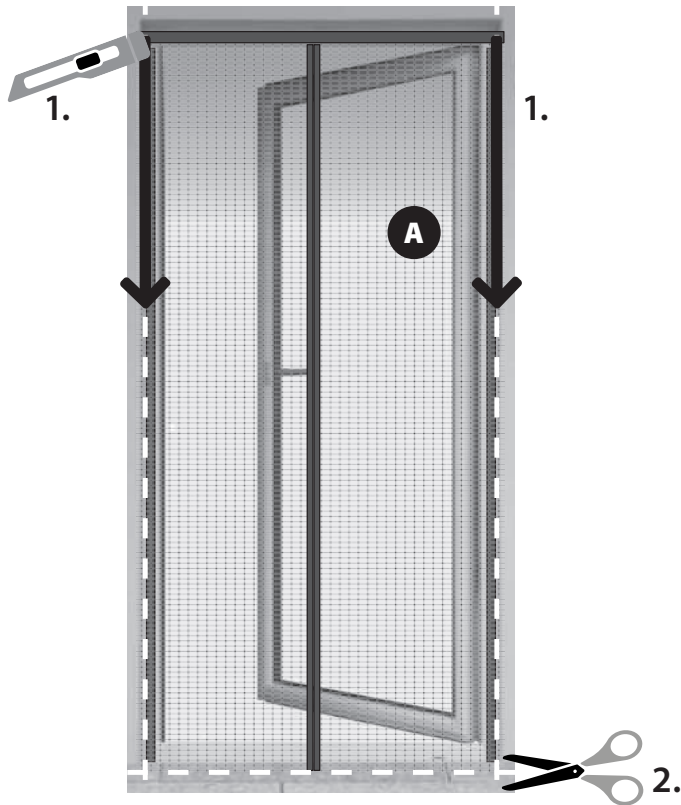

SCHELLENBERG

MAGNETIC SYSTEM

50644, 50645

1x **A**

50644: 90 x 210 cm
50645: 120 x 240 cm

1x **B**

50644: 4,2 m
50645: 4,8 m

1x **C**

50644: 0,9 m
50645: 1,2 m

1x **D**

www.schellenberg.de/montage-tipp-50644
www.schellenberg.de/montage-tipp-50645

www.schellenberg.de/instructions-video-50644
www.schellenberg.de/instructions-video-50645

1

2

B = _____ mm **H** = _____ mm

3

5

4

6

7

8