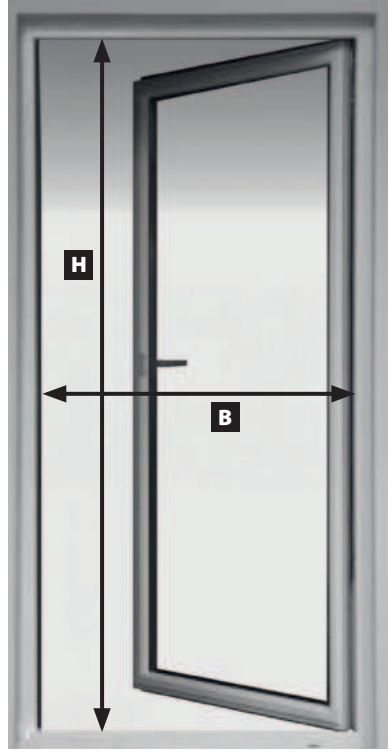

SCHELLENBERG

MAGNETIC SYSTEM

50644, 50645

1x **A**

50644: 90 x 210 cm
50645: 120 x 240 cm

1x **B**

50644: 4,2 m
50645: 4,8 m

1x **C**

50644: 0,9 m
50645: 1,2 m

1x **D**

www.schellenberg.de/montage-tipp-50644
www.schellenberg.de/montage-tipp-50645

www.schellenberg.de/instructions-video-50644
www.schellenberg.de/instructions-video-50645

1

2

B = _____ mm **H** = _____ mm

3

5

4

6

7

8