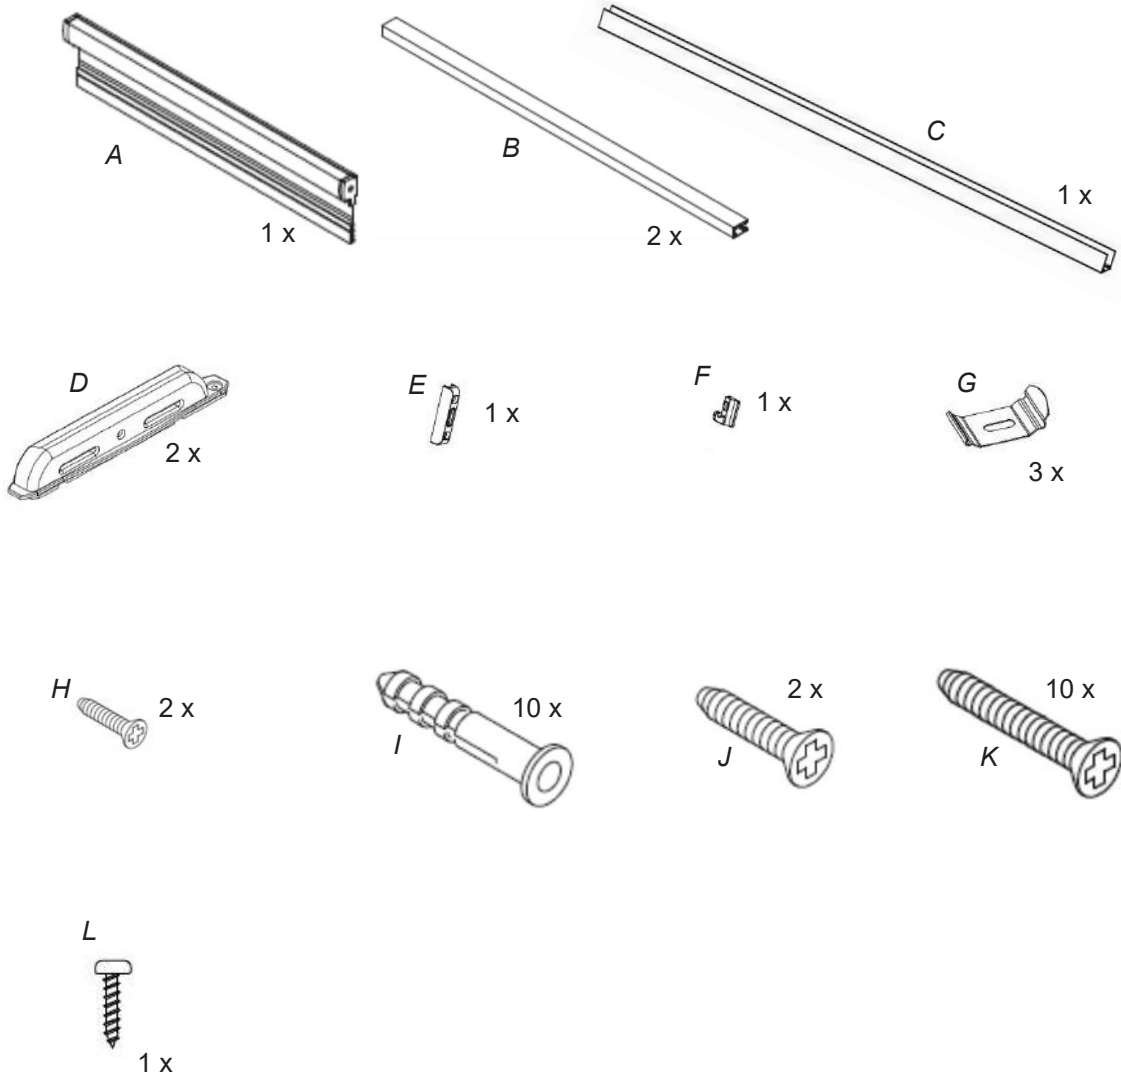

  
**SCHELLENBERG**

**IS-ROLLO**  
70896, 70897

1.

2.

3.

4.

5.

6.

7.

8.

9.

10.

13.

13.

13.

13.

14.

15.

16.

17.

18.

19.

20.

21.

22.

23.

A series of horizontal dotted lines for writing, spanning the width of the page.

**Alfred Schellenberg GmbH**  
An den Weiden 31  
D-57078 Siegen  
[service.int@schellenberg.de](mailto:service.int@schellenberg.de)  
[www.schellenberg.de](http://www.schellenberg.de)