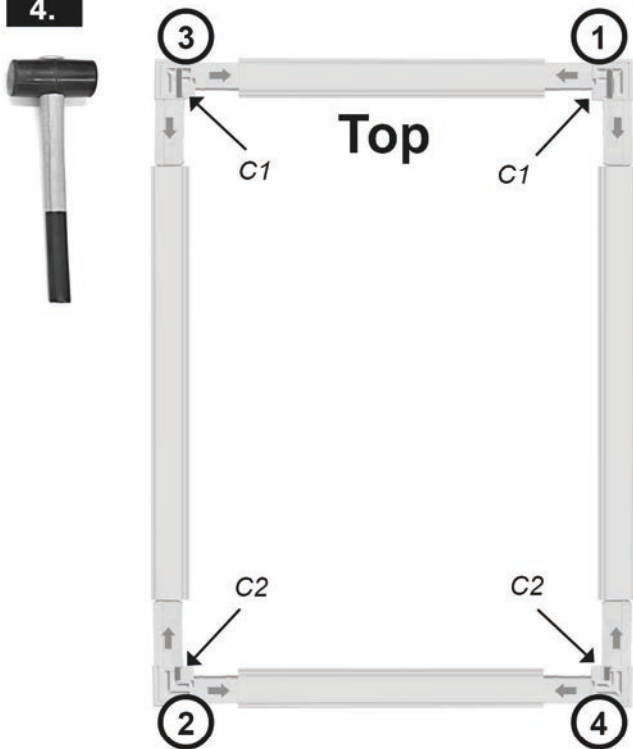

## **INSECTSYSTEM PREMIUM**

70040, 70041, 70042, 70043

2.

70040/1 **B** = 96 cm bis 100 cm → **B**  
≤ 96 cm → **B** - 35 mm

70042/3 **B** = 136 cm bis 140 cm → **B**  
≤ 136 cm → **B** - 35 mm

3.

4.

5.