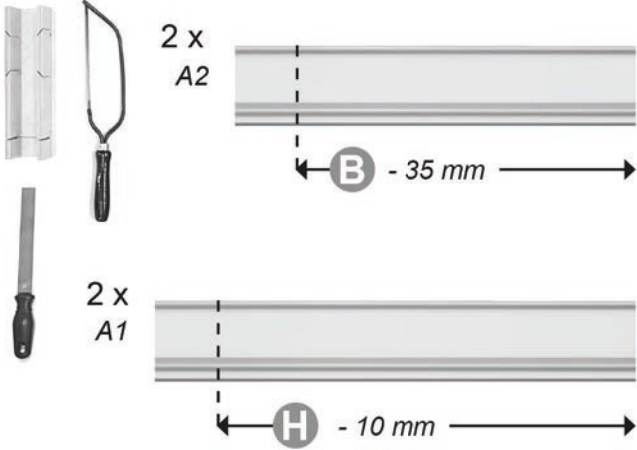

## **INSECTSYSTEM PREMIUM**

70040, 70041, 70042, 70043

2.

70040/1 **B** = 96 cm bis 100 cm → **B**  
≤ 96 cm → **B** - 35 mm

70042/3 **B** = 136 cm bis 140 cm → **B**  
≤ 136 cm → **B** - 35 mm

3.

4.

5.