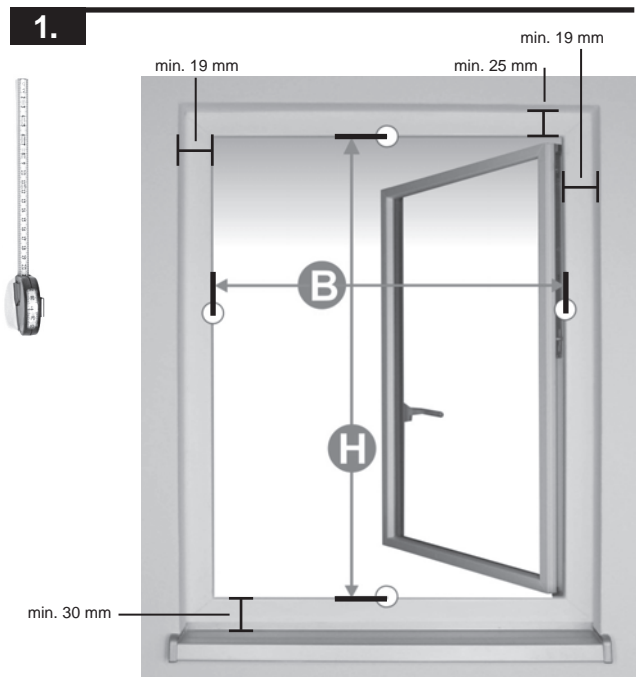

## **INSECTSYSTEM PREMIUM**

70040, 70041, 70042, 70043

2.

70040/1 **B** = 96 cm bis 100 cm → **B**  
≤ 96 cm → **B** - 35 mm

70042/3 **B** = 136 cm bis 140 cm → **B**  
≤ 136 cm → **B** - 35 mm

3.

4.

5.