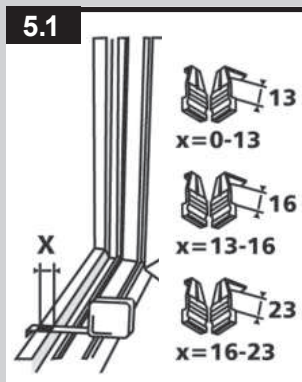

INSECTSYSTEM

70920, 70921, 70922, 70923, 70928, 70929

Opt 1

Opt 2

Alfred Schellenberg GmbH
 An den Weiden 31
 D-57078 Siegen
 service.int@schellenberg.de
 www.schellenberg.de